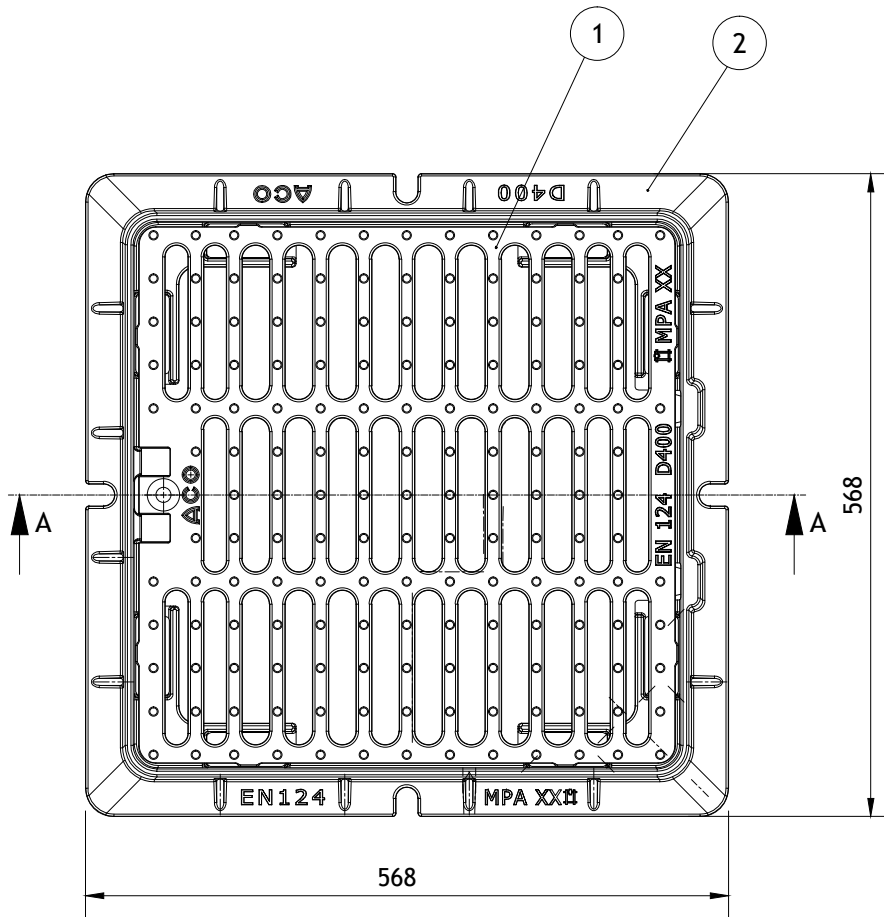

A-A

Liveno gvozdene rešetke:

HighDrain 500x500, D400

Artikal 1202893

ACO građevinski elementi doo
Mala pruga 39a, 11080 Zemun
Telefon:011/4141580; 4141590

Ovaj crtež je u vlasništvu kompanije ACO građevinski elementi doo. Svako neovlašćeno kopiranje i dalja distribucija je zabranjena.