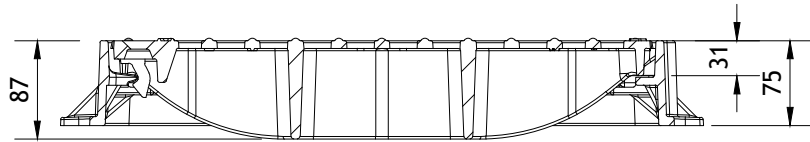

A-A

Liveno gvozdene rešetke:

HighDrain 500x500, D400

Artikal 1202893

ACO građevinski elementi doo
Mala pruga 39a, 11080 Zemun
Telefon:011/4141580; 4141590

Ovaj crtež je u vlasništvu kompanije ACO građevinski elementi doo. Svako neovlašćeno kopiranje i dalja distribucija je zabranjena.