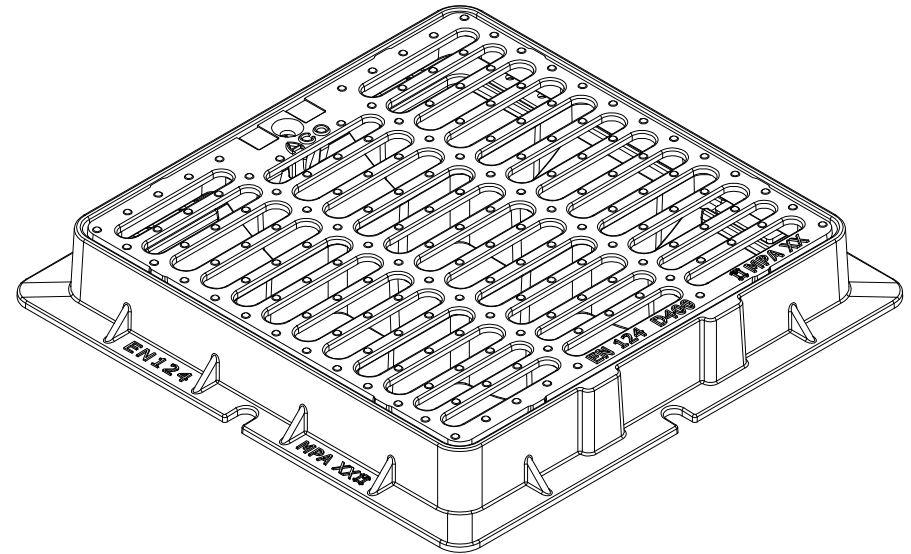

A-A

Liveno gvozdene rešetke:

HighDrain 500x500, D400

Artikal 1202893

ACO građevinski elementi doo
Mala pruga 39a, 11080 Zemun
Telefon:011/4141580; 4141590

Ovaj crtež je u vlasništvu kompanije ACO građevinski elementi doo. Svako neovlašćeno kopiranje i dalja distribucija je zabranjena.