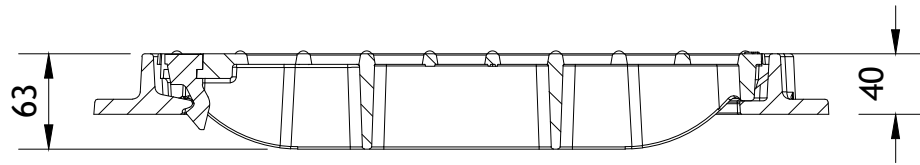

A-A (1:3)

Liveno gvozdene rešetke:

**HighDrain 400x400, C250**

Artikal 1015540

ACO građevinski elementi doo  
Mala pruga 39a, 11080 Zemun  
Telefon:011/4141580; 4141590

Ovaj crtež je u vlasništvu kompanije ACO građevinski elementi doo. Svako neovlašćeno kopiranje i dalja distribucija je zabranjena.