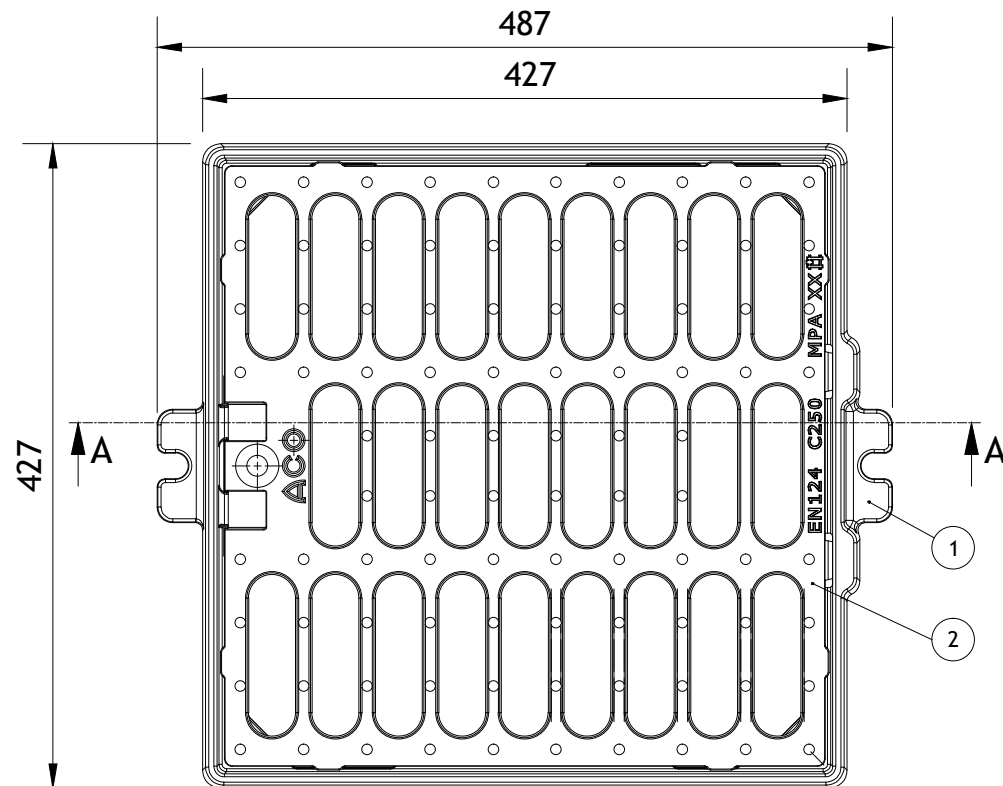

A-A (1:3)

Liveno gvozdene rešetke:

**HighDrain 400x400, C250**

Artikal 1015540

ACO građevinski elementi doo  
Mala pruga 39a, 11080 Zemun  
Telefon:011/4141580; 4141590

Ovaj crtež je u vlasništvu kompanije ACO građevinski elementi doo. Svako neovlašćeno kopiranje i dalja distribucija je zabranjena.