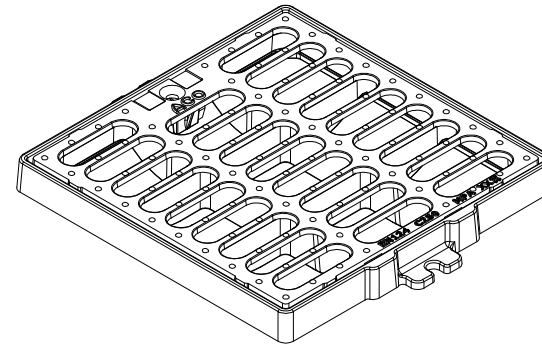

A-A (1:3)

Liveno gvozdene rešetke:

**HighDrain 400x400, C250**

Artikal 1015540

ACO građevinski elementi doo  
Mala pruga 39a, 11080 Zemun  
Telefon:011/4141580; 4141590

Ovaj crtež je u vlasništvu kompanije ACO građevinski elementi doo. Svako neovlašćeno kopiranje i dalja distribucija je zabranjena.