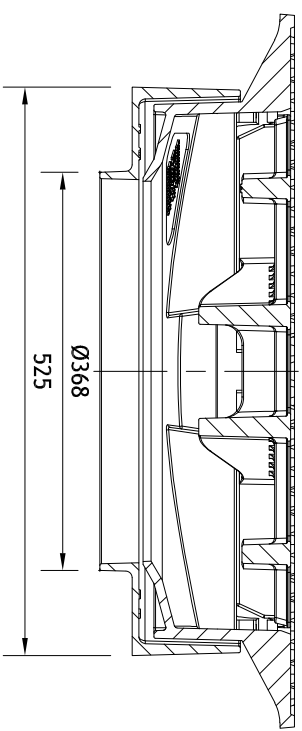

AA-AA

B-B
90.00°

Liveno gvozdene rešetke:
MultiTop Bituplan 500x500, D400
 Artikel 1207930

ACO Građevinski elementi d.o.o.
 III Industrijska zona bb, tel: +381 22 811 580
 22134 Knjževci fax: +381 22 811 590
 www.aco.rs e-mail: aco@aco.rs