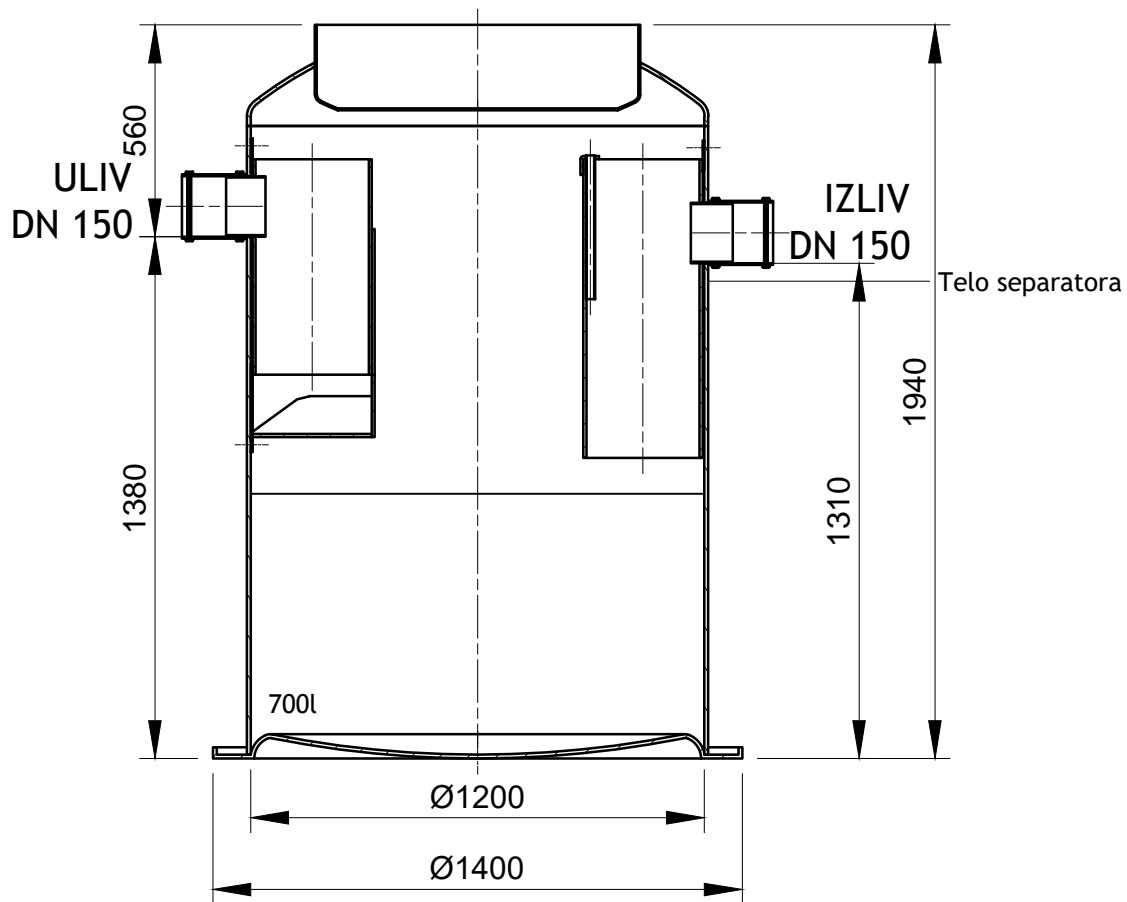

ORJENTACIONE VISINE PRILIKOM MONTAŽE:
(sve mere prekontrolisati pre montaže)

ACO Građevinski elementi d.o.o.

Mala pruga 39a
11283 Beograd
www.aco.rs

tel: +381(0)4141580
fax: +381(0)4141590
e-mail: aco@aco.rs

šifra artikla:

12504.01

razmera:

R 1:20

NAZIV:

ACO LIPUMAX G-FST NS7/700