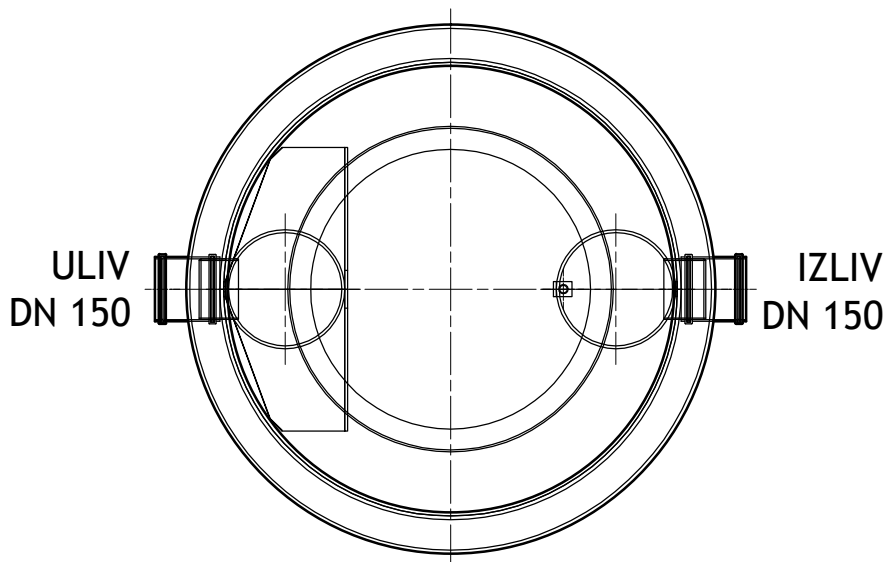

ORJENTACIONE VISINE PRILIKOM MONTAŽE:
(sve mere prekontrolisati pre montaže)

ACO Građevinski elementi d.o.o.

Mala pruga 39a
11283 Beograd
www.aco.rs

tel: +381(0)4141580
fax: +381(0)4141590
e-mail: aco@aco.rs

šifra artikla:

12504.01

razmera:

R 1:20

NAZIV:

ACO LIPUMAX G-FST NS7/700