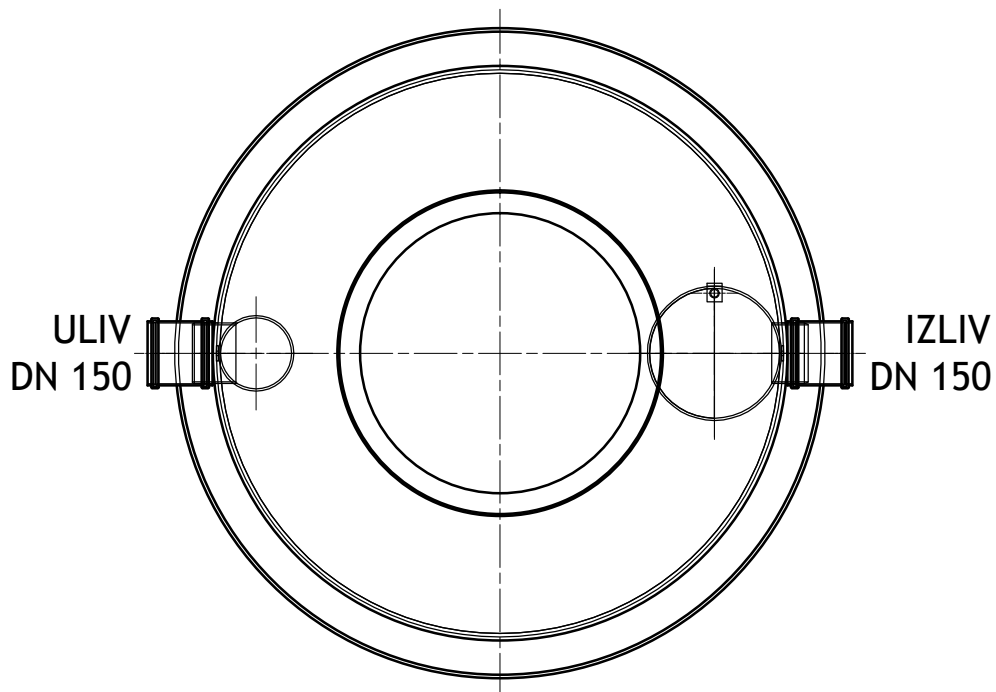

ORJENTACIONE VISINE PRILIKOM MONTAŽE:
(sve mere prekontrolisati pre montaže)

ACO Građevinski elementi d.o.o.

Mala pruga 39a
11283 Beograd
www.aco.rs

tel: +381(0)4141580
fax: +381(0)4141590
e-mail: aco@aco.rs

šifra artikla:

12511.01

razmera:

R 1:20

NAZIV:

ACO LIPUMAX G-FST NS7/1400