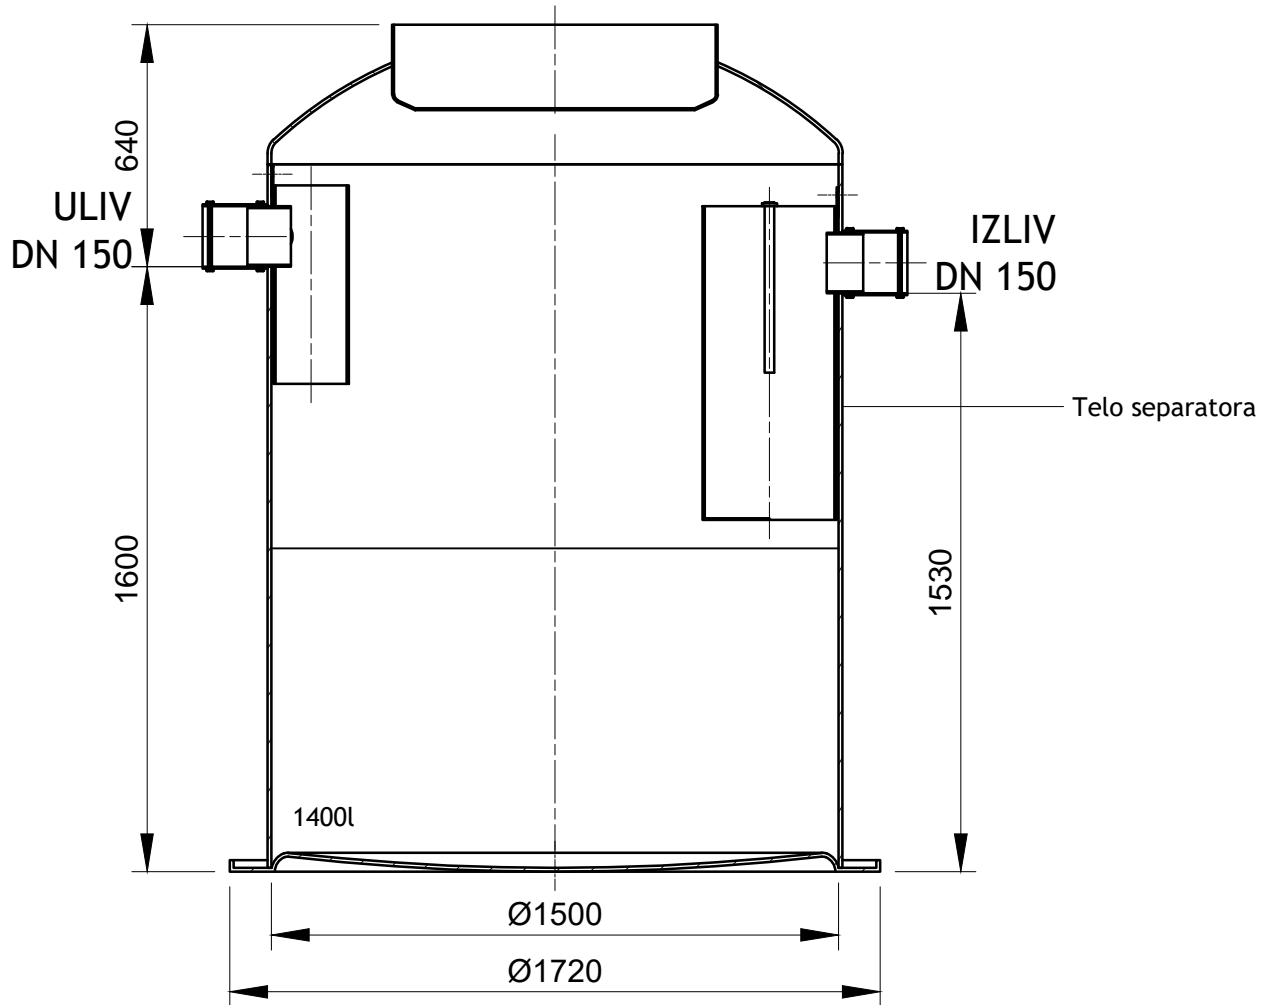

ORJENTACIONE VISINE PRILIKOM MONTAŽE:
(sve mere prekontrolisati pre montaže)

ACO Građevinski elementi d.o.o.

Mala pruga 39a
11283 Beograd
www.aco.rs

tel: +381(0)4141580
fax: +381(0)4141590
e-mail: aco@aco.rs

šifra artikla:

12511.01

razmera:

R 1:20

NAZIV:

ACO LIPUMAX G-FST NS7/1400