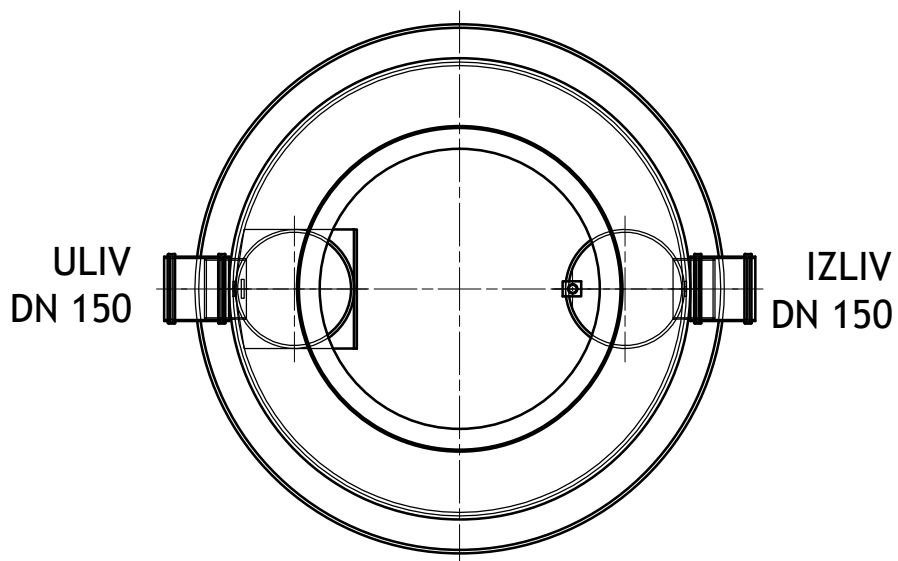

ORJENTACIONE VISINE PRILIKOM MONTAŽE:  
(sve mere prekontrolisati pre montaže)

ACO Građevinski elementi d.o.o.

Mala pruga 39a  
11283 Beograd  
www.aco.rs

tel: +381(0)4141580  
fax: +381(0)4141590  
e-mail: aco@aco.rs

šifra artikla:

12510.01

razmera:

R 1:20

NAZIV:

ACO LIPUMAX G-FST NS4/800