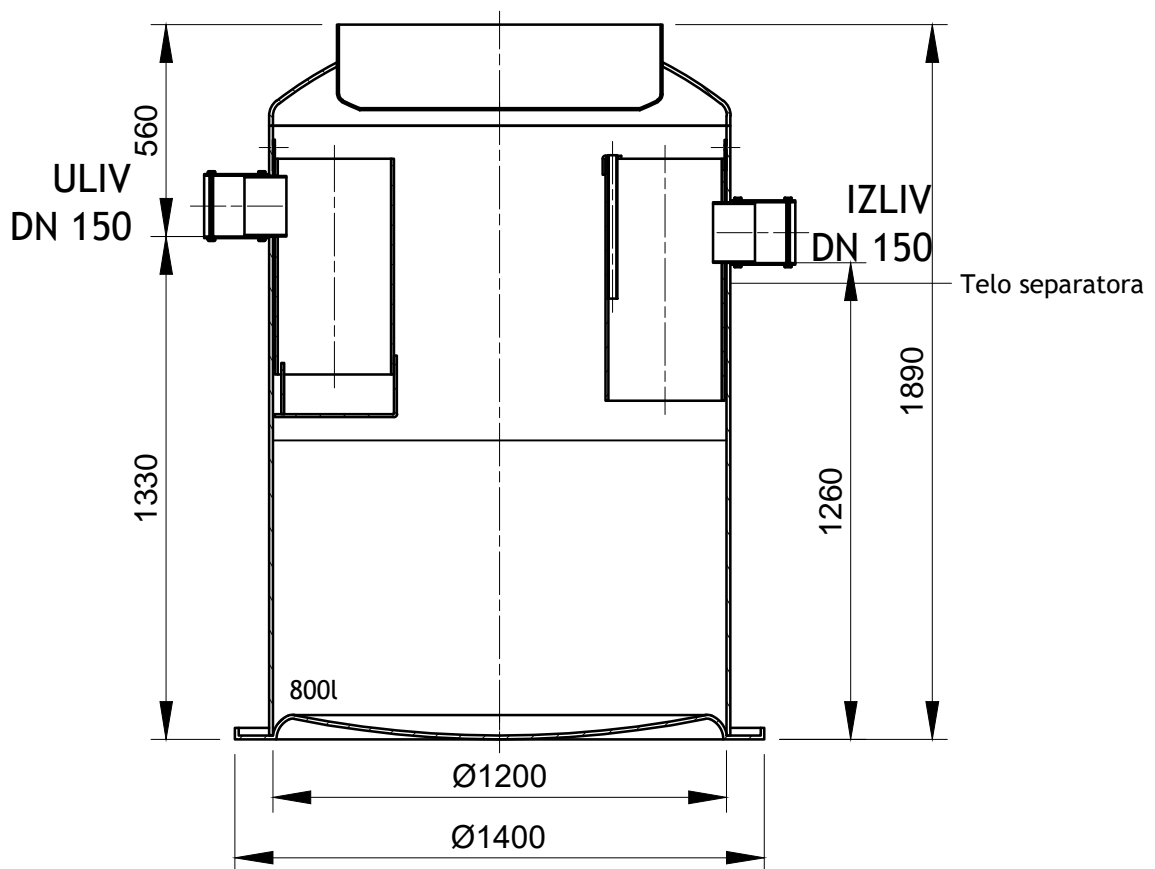

ORJENTACIONE VISINE PRILIKOM MONTAŽE:  
(sve mere prekontrolisati pre montaže)

ACO Građevinski elementi d.o.o.

Mala pruga 39a  
11283 Beograd  
www.aco.rs

tel: +381(0)4141580  
fax: +381(0)4141590  
e-mail: aco@aco.rs

šifra artikla:

12510.01

razmera:

R 1:20

NAZIV:

ACO LIPUMAX G-FST NS4/800