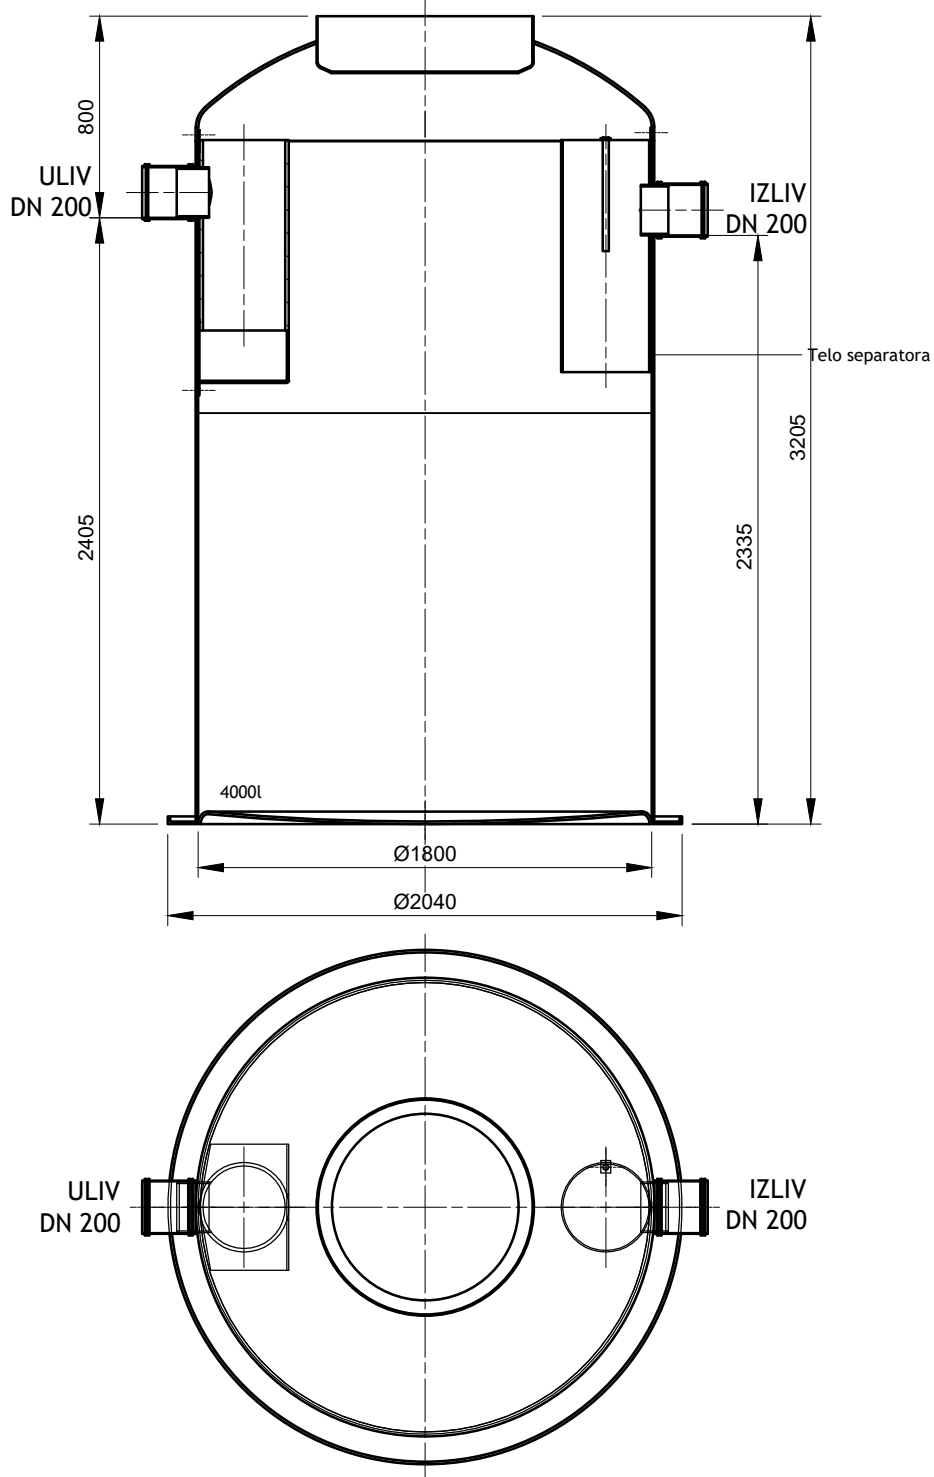

ORIENTACIONE VISINE PRILIKOM MONTAŽE:
(sve mere prekontrolisati pre montaže)

ACO Građevinski elementi d.o.o.

Mala pruga 39a
11283 Beograd
www.aco.rs

tel: +381(0)4141580
fax: +381(0)4141590
e-mail: aco@aco.rs

šifra artikla:

12516.01

razmera:

R 1:30

NAZIV:

ACO LIPUMAX G-FST NS20/4000