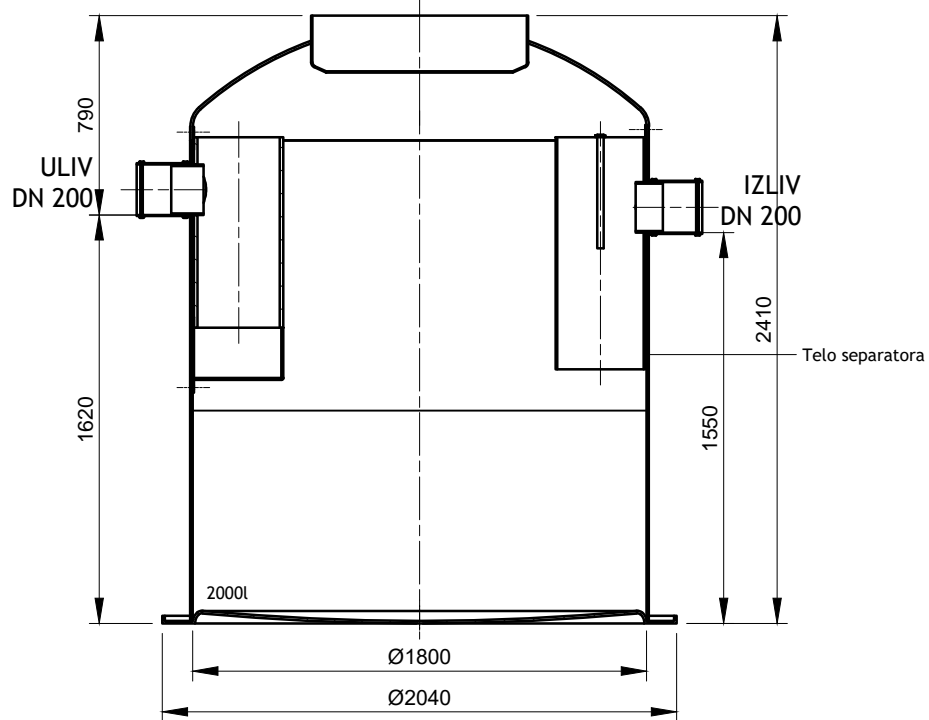

ORJENTACIONE VISINE PRILIKOM MONTAŽE:
(sve mere prekontrolisati pre montaže)

ACO Građevinski elementi d.o.o.

Mala pruga 39a
11283 Beograd
www.aco.rs

tel: +381(0)4141580
fax: +381(0)4141590
e-mail: aco@aco.rs

šifra artikla:

12517.01

razmera:

R 1:30

NAZIV:

ACO LIPUMAX G-FST NS20/2000