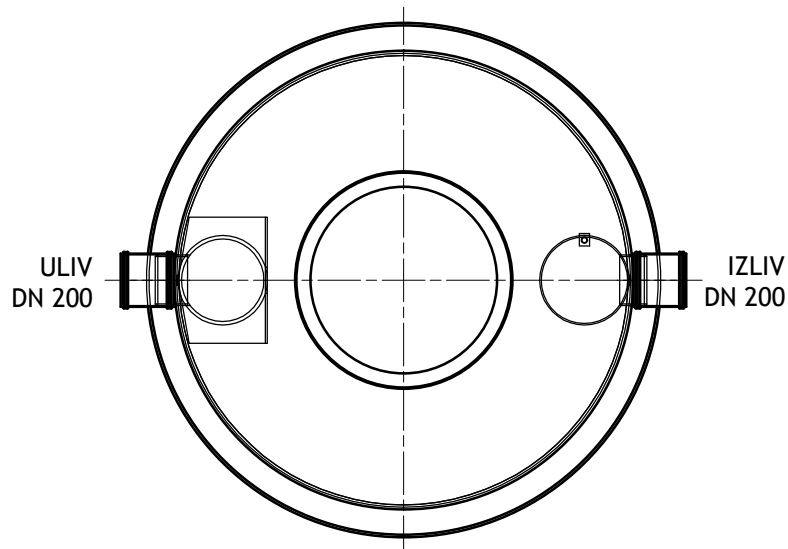

ORJENTACIONE VISINE PRILIKOM MONTAŽE:
(sve mere prekontrolisati pre montaže)

ACO Građevinski elementi d.o.o.

Mala pruga 39a
11283 Beograd
www.aco.rs

tel: +381(0)4141580
fax: +381(0)4141590
e-mail: aco@aco.rs

šifra artikla:

12517.01

razmera:

R 1:30

NAZIV:

ACO LIPUMAX G-FST NS20/2000