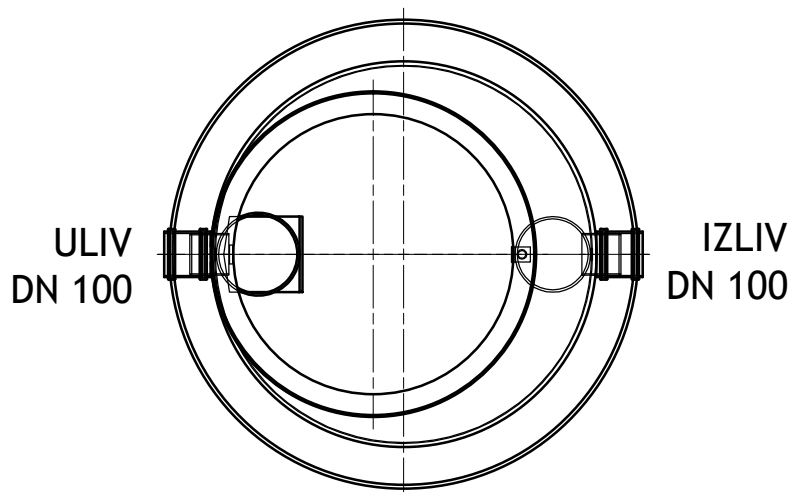

ORJENTACIONE VISINE PRILIKOM MONTAŽE:
(sve mere prekontrolisati pre montaže)

ACO Građevinski elementi d.o.o.

Mala pruga 39a
11283 Beograd
www.aco.rs

tel: +381(0)4141580
fax: +381(0)4141590
e-mail: aco@aco.rs

šifra artikla:

12501.01

razmera:

R 1:20

NAZIV:

ACO LIPUMAX G-FST NS1/100