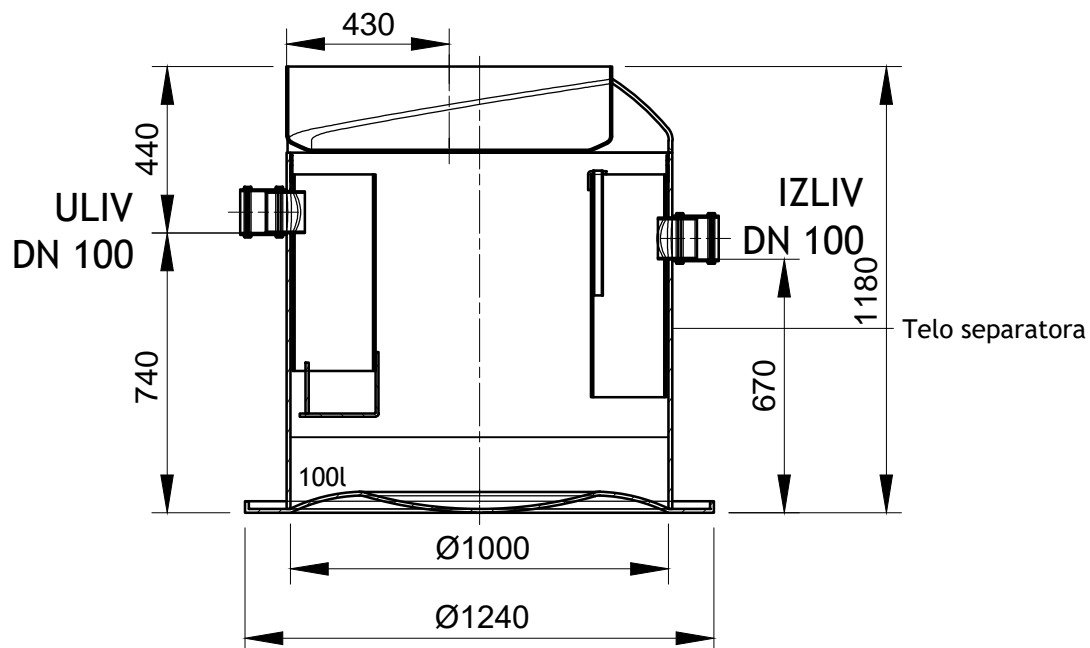

ORJENTACIONE VISINE PRILIKOM MONTAŽE:
(sve mere prekontrolisati pre montaže)

ACO Građevinski elementi d.o.o.

Mala pruga 39a
11283 Beograd
www.aco.rs

tel: +381(0)4141580
fax: +381(0)4141590
e-mail: aco@aco.rs

šifra artikla:

12501.01

razmera:

R 1:20

NAZIV:

ACO LIPUMAX G-FST NS1/100