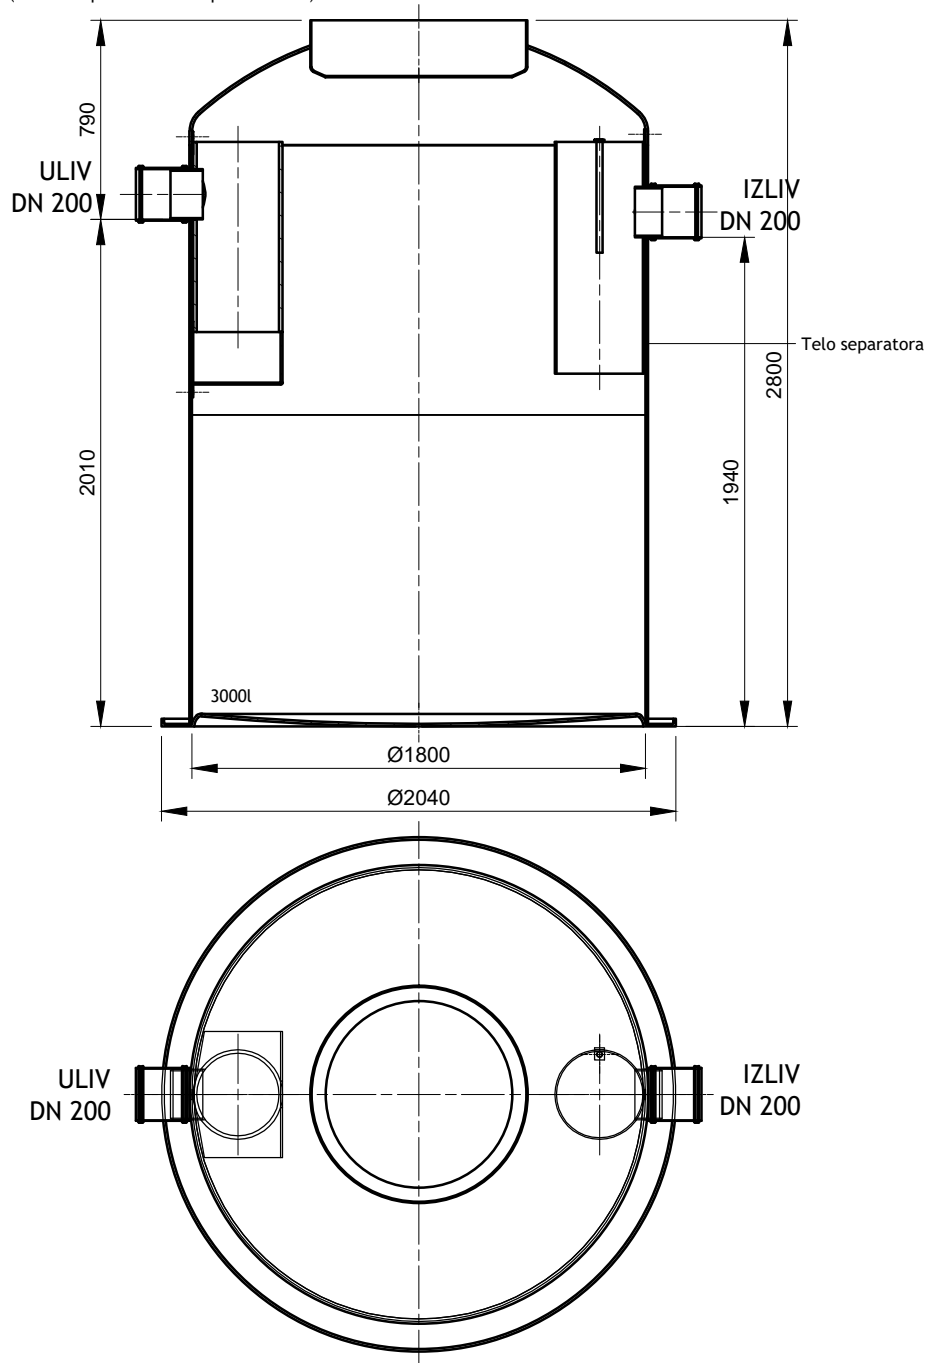

ORJENTACIONE VISINE PRILIKOM MONTAŽE:  
(sve mere prekontrolisati pre montaže)

ACO Građevinski elementi d.o.o.

Mala pruga 39a  
11283 Beograd  
www.aco.rs

tel: +381(0)4141580  
fax: +381(0)4141590  
e-mail: aco@aco.rs

šifra artikla:

12513.01

razmera:

R 1:30

NAZIV:

ACO LIPUMAX G-FST NS15/3000