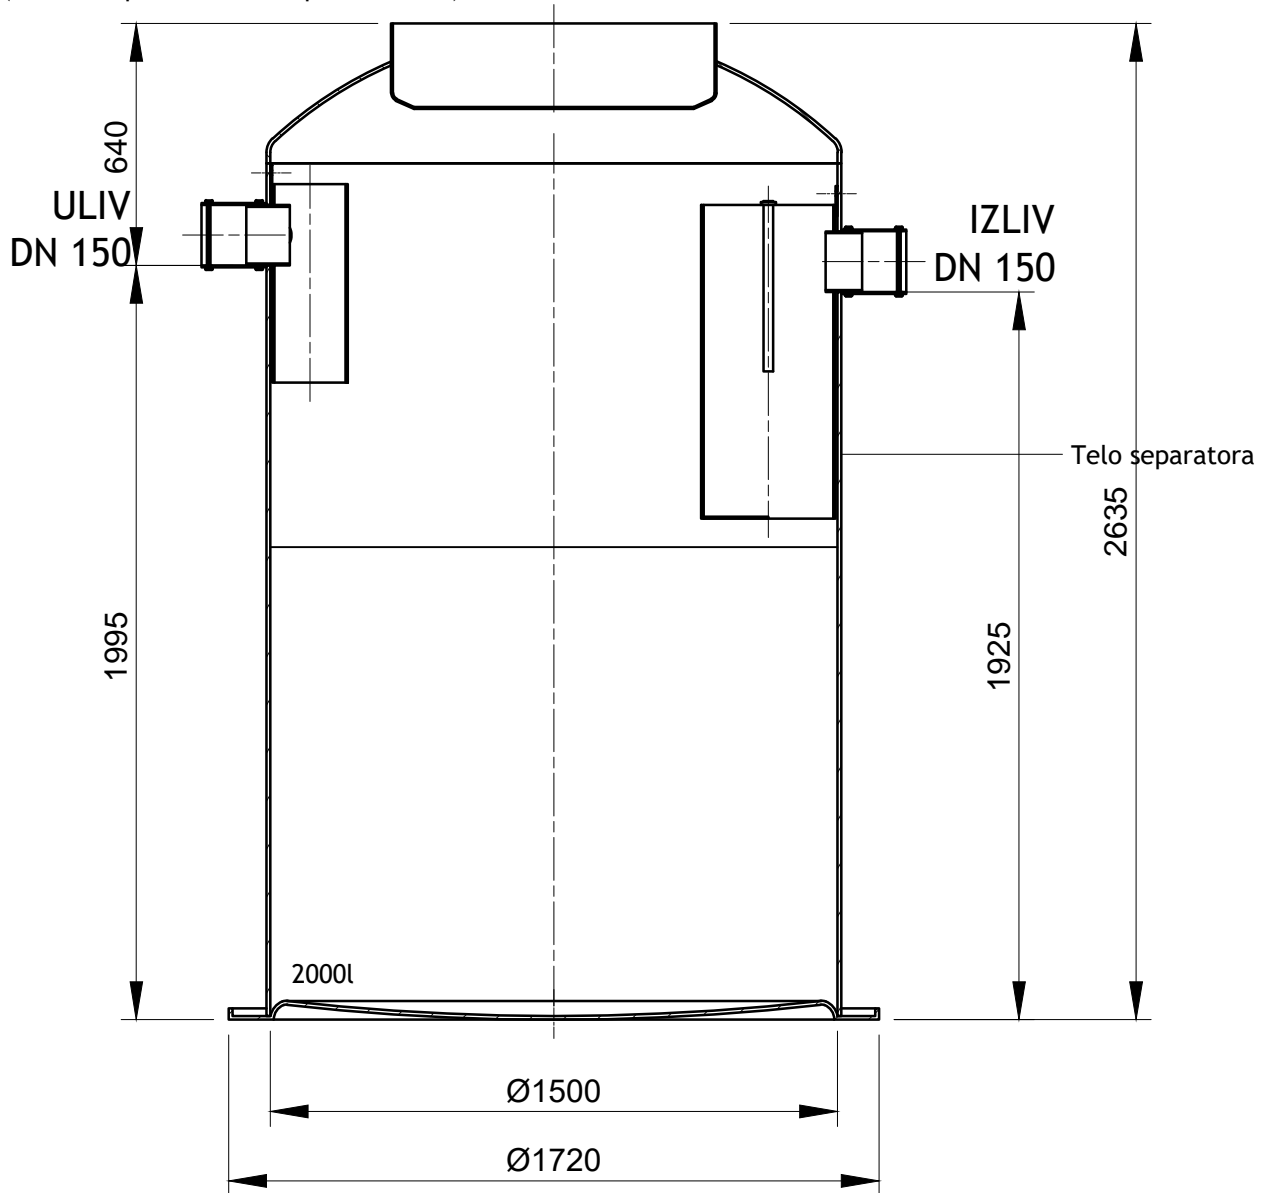

ORJENTACIONE VISINE PRILIKOM MONTAŽE:
(sve mere prekontrolisati pre montaže)

ACO Građevinski elementi d.o.o.

Mala pruga 39a
11283 Beograd
www.aco.rs

tel: +381(0)4141580
fax: +381(0)4141590
e-mail: aco@aco.rs

šifra artikla:

12512.01

razmera:

R 1:20

NAZIV:

ACO LIPUMAX G-FST NS10/2000