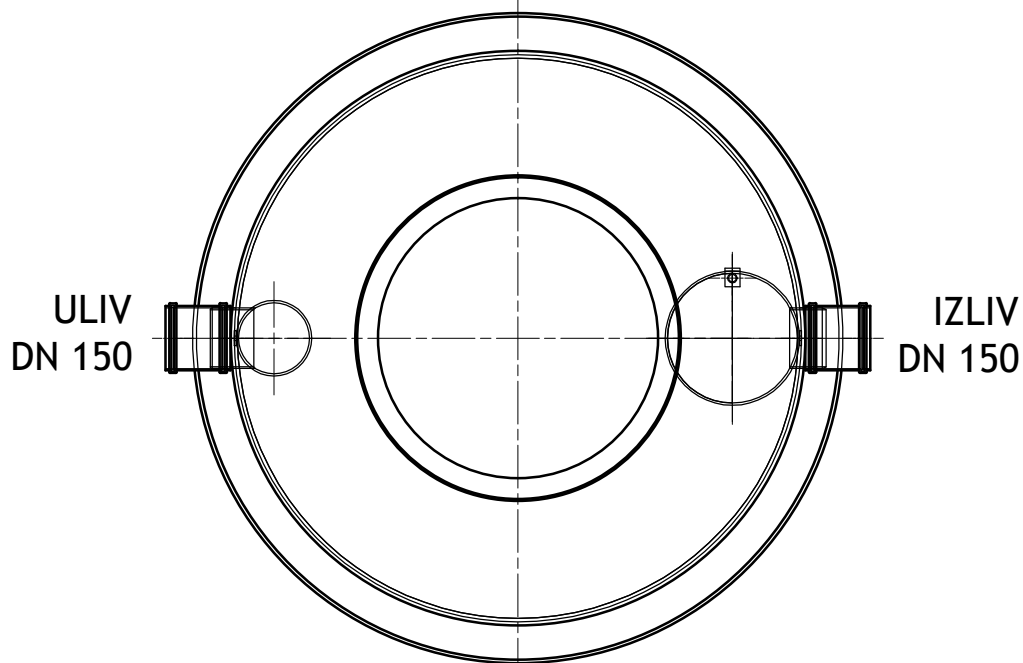

ORJENTACIONE VISINE PRILIKOM MONTAŽE:
(sve mere prekontrolisati pre montaže)

ACO Građevinski elementi d.o.o.

Mala pruga 39a
11283 Beograd
www.aco.rs

tel: +381(0)4141580
fax: +381(0)4141590
e-mail: aco@aco.rs

šifra artikla:

12512.01

razmera:

R 1:20

NAZIV:

ACO LIPUMAX G-FST NS10/2000