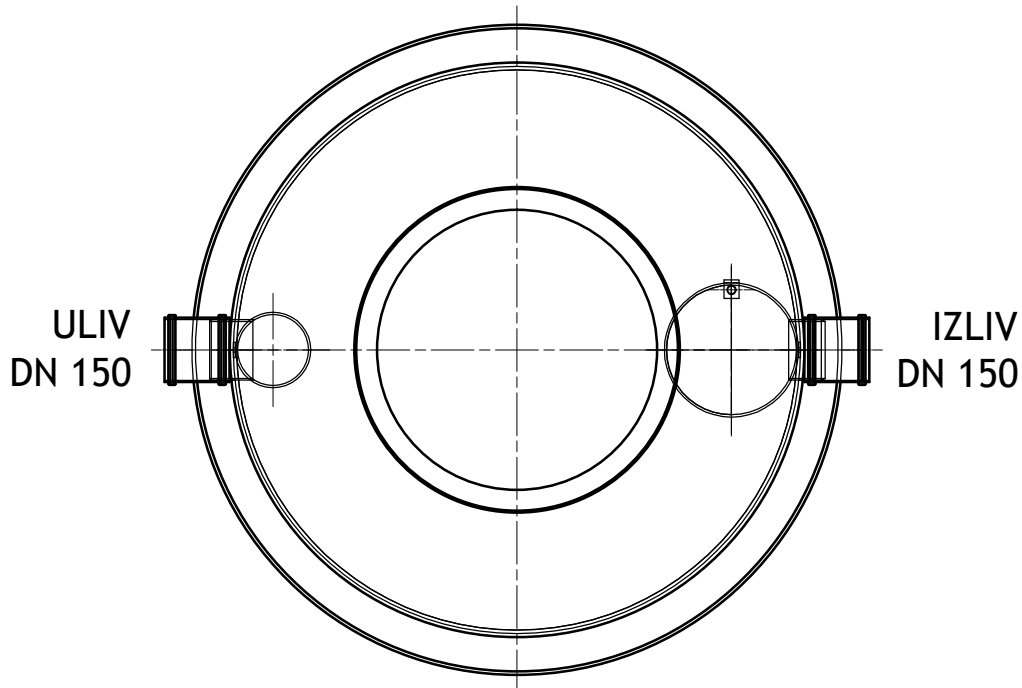

ORJENTACIONE VISINE PRILIKOM MONTAŽE:
(sve mere prekontrolisati pre montaže)

ACO Građevinski elementi d.o.o.

Mala pruga 39a
11283 Beograd
www.aco.rs

tel: +381(0)4141580
fax: +381(0)4141590
e-mail: aco@aco.rs

šifra artikla:

12505.01

razmera:

R 1:20

NAZIV:

ACO LIPUMAX G-FST NS10/1000