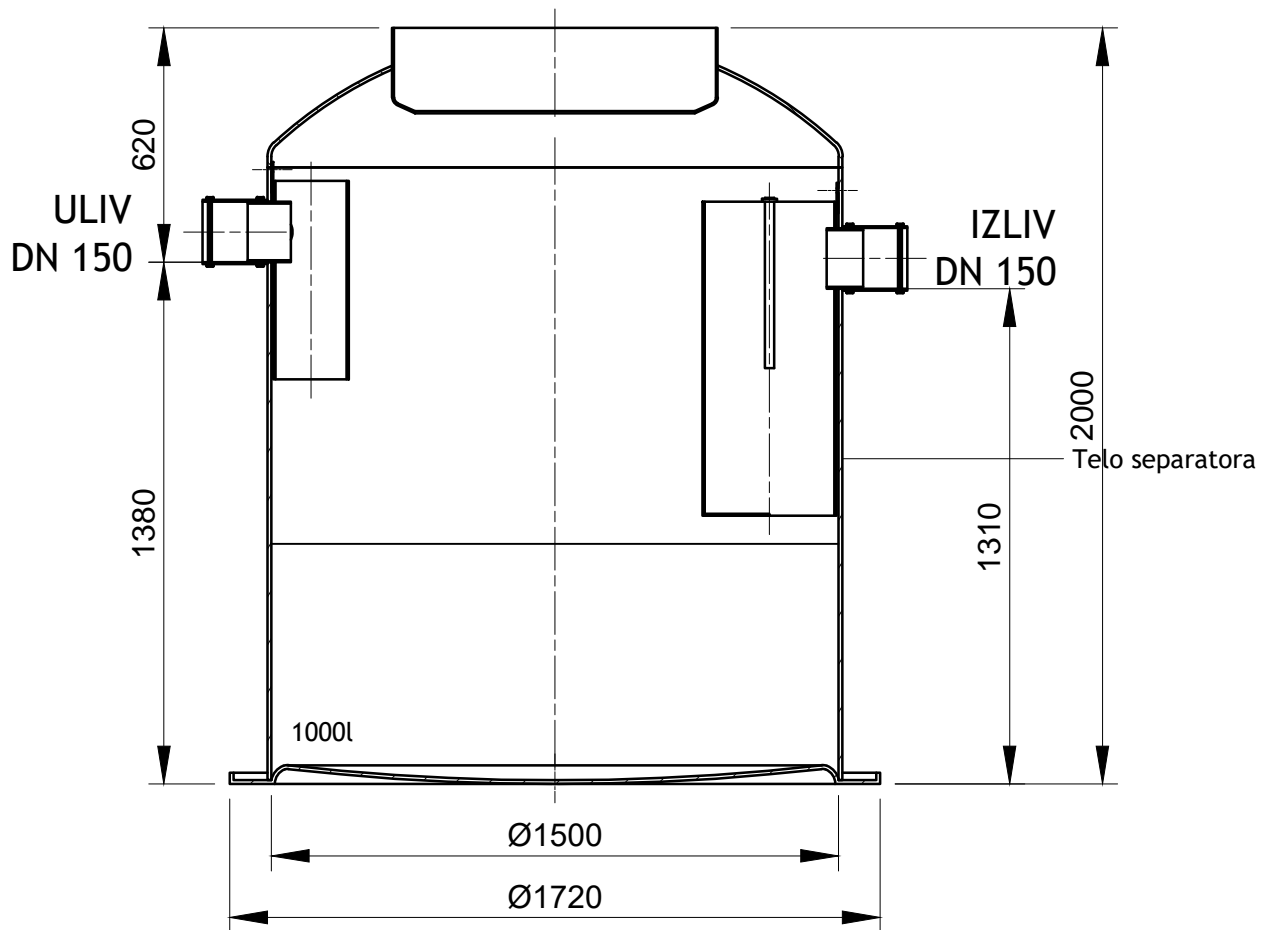

ORJENTACIONE VISINE PRILIKOM MONTAŽE:
(sve mere prekontrolisati pre montaže)

ACO Građevinski elementi d.o.o.

Mala pruga 39a
11283 Beograd
www.aco.rs

tel: +381(0)4141580
fax: +381(0)4141590
e-mail: aco@aco.rs

šifra artikla:

12505.01

razmera:

R 1:20

NAZIV:

ACO LIPUMAX G-FST NS10/1000