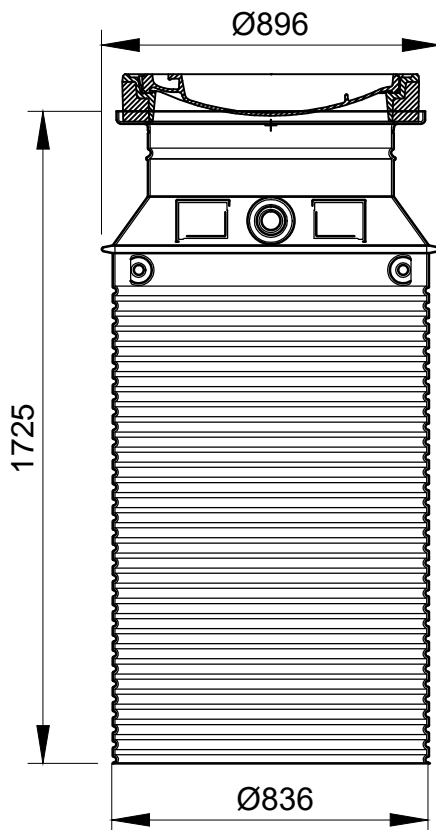

Dugo nadvišenje za separator:

Lipumax: 3300.34.13
Oleopator: 3301.34.13

Srednje nadvišenje za separator:

Lipumax: 3300.34.12
Oleopator: 3301.34.12

Kratko nadvišenje za separator:

Lipumax: 3300.34.11
Oleopator: 3301.34.11

ACO Građevinski elementi d.o.o.

Mala pruga 39a
11283 Beograd
www.aco.rs

tel: +381(0)4141580
fax: +381(0)4141590
e-mail: aco@aco.rs

razmera:

R 1:20

NAZIV:

Nadvišenje za klasu opterećenja A15

Dugo nadvišenje za separator:

Lipumax: 3300.35.13
Oleopator: 3301.35.13

Srednje nadvišenje za separator:

Lipumax: 3300.35.12
Oleopator: 3301.35.12

Kratko nadvišenje za separator:

Lipumax: 3300.35.11
Oleopator: 3301.35.11

ACO Građevinski elementi d.o.o.