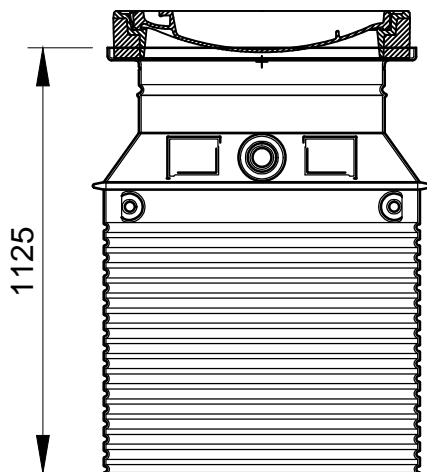

Dugo nadvišenje za separator:

Lipumax: 3300.34.13
Oleopator: 3301.34.13

Srednje nadvišenje za separator:

Lipumax: 3300.34.12
Oleopator: 3301.34.12

Kratko nadvišenje za separator:

Lipumax: 3300.34.11
Oleopator: 3301.34.11

Lipumax: 3300.35.13
Oleopator: 3301.35.13

Srednje nadvišenje za separator:

Lipumax: 3300.35.12
Oleopator: 3301.35.12

Kratko nadvišenje za separator:

Lipumax: 3300.35.11
Oleopator: 3301.35.11

ACO Građevinski elementi d.o.o.