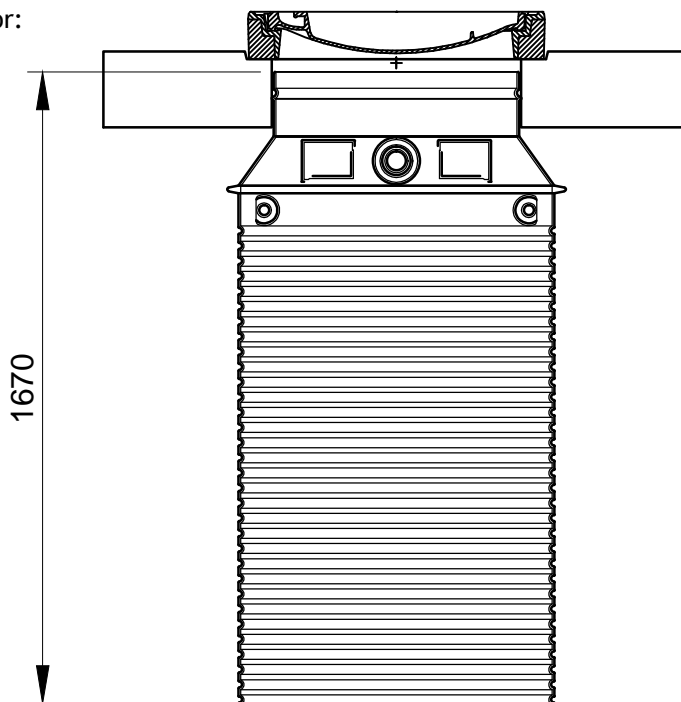

Mala pruga 39a
11283 Beograd
www.aco.rs

tel: +381(0)4141580
fax: +381(0)4141590
e-mail: aco@aco.rs

razmera:

R 1:20

NAZIV:

Nadvišenje za klasu opterećenja B125

Dugo nadvišenje za separator:

Lipumax: 3300.37.10
Oleopator: 3301.37.10