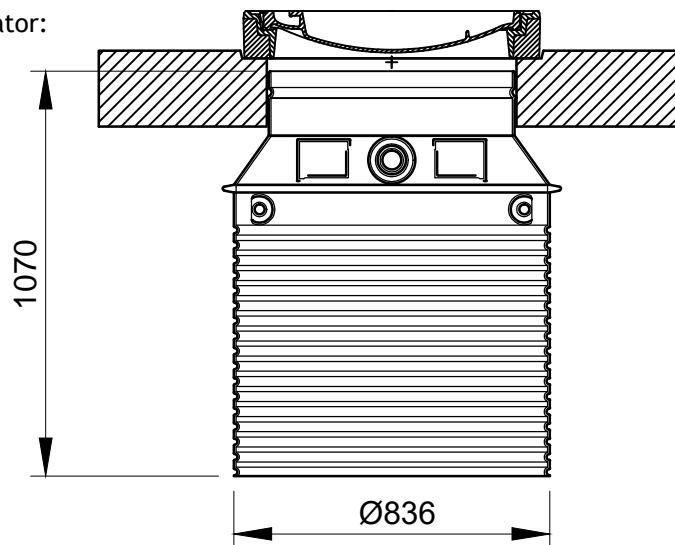

Srednje nadvišenje za separator:

Lipumax: 3300.36.09
Oleopator: 3301.36.09

Kratko nadvišenje za separator:

Lipumax: 3300.36.08
Oleopator: 3301.36.08

ACO Građevinski elementi d.o.o.

Mala pruga 39a
11283 Beograd
www.aco.rs