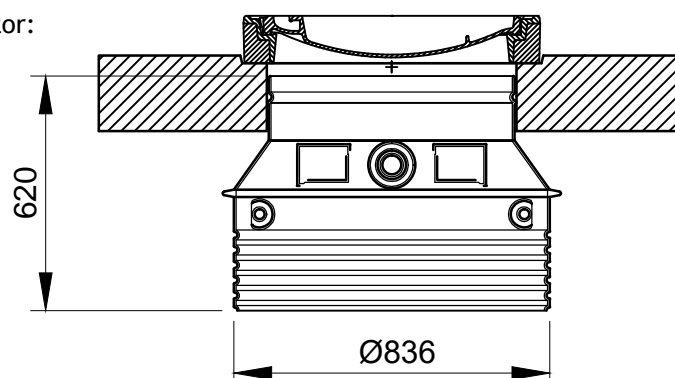

Kratko nadvišenje za separator:

Lipumax: 3300.36.08
Oleopator: 3301.36.08

ACO Građevinski elementi d.o.o.

Mala pruga 39a
11283 Beograd
www.aco.rs

tel: +381(0)4141580
fax: +381(0)4141590
e-mail: aco@aco.rs

Sa rasteretnom pločom

razmera:

R 1:20

NAZIV:

Nadvišenje za klasu opterećenja D400