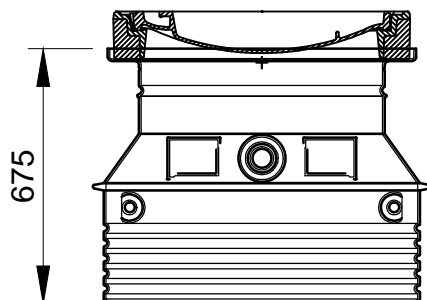

ACO Građevinski elementi d.o.o.

Mala pruga 39a
11283 Beograd
www.aco.rs

tel: +381(0)4141580
fax: +381(0)4141590
e-mail: aco@aco.rs

razmera:

R 1:20

NAZIV:

Nadvišenje za klasu opterećenja B125