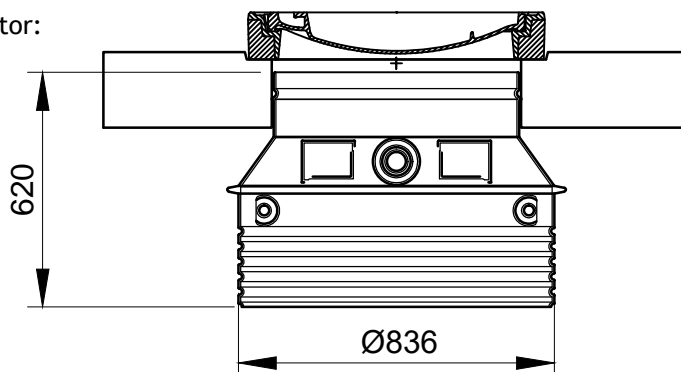

Kratko nadvišenje za separator:

Lipumax: 3300.37.08
Oleopator: 3301.37.08

ACO Građevinski elementi d.o.o.

Mala pruga 39a
11283 Beograd
www.aco.rs

tel: +381(0)4141580
fax: +381(0)4141590
e-mail: aco@aco.rs

Bez rasteretne ploče

razmera:

R 1:20

NAZIV:

Nadvišenje za klasu opterećenja D400