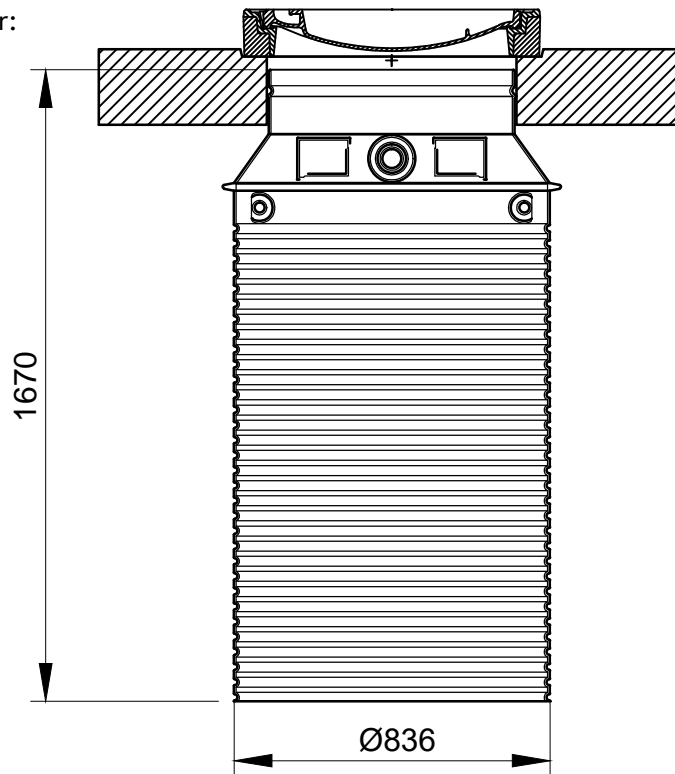

Srednje nadvišenje za separator:

Lipumax: 3300.36.09
Oleopator: 3301.36.09

Kratko nadvišenje za separator:

Lipumax: 3300.36.08
Oleopator: 3301.36.08

ACO Građevinski elementi d.o.o.

Mala pruga 39a
11283 Beograd
www.aco.rs