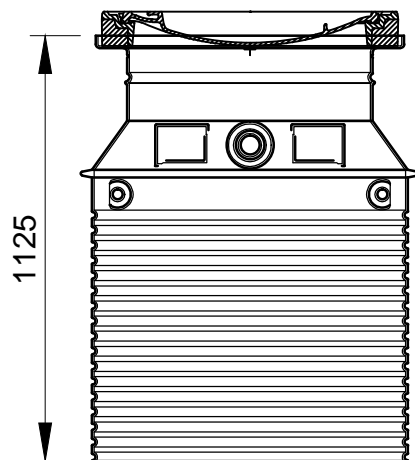

Dugo nadvišenje za separator:

Lipumax: 3300.34.13
Oleopator: 3301.34.13

Srednje nadvišenje za separator:

Lipumax: 3300.34.12
Oleopator: 3301.34.12

Kratko nadvišenje za separator:

Lipumax: 3300.34.11
Oleopator: 3301.34.11

Lipumax: 3300.35.13
Oleopator: 3301.35.13

Srednje nadvišenje za separator:

Lipumax: 3300.35.12
Oleopator: 3301.35.12

Kratko nadvišenje za separator:

Lipumax: 3300.35.11
Oleopator: 3301.35.11

ACO Građevinski elementi d.o.o.