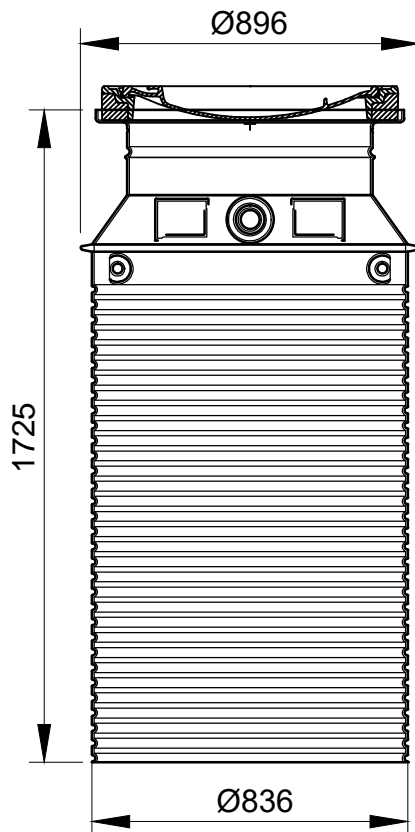

Dugo nadvišenje za separator:

Lipumax: 3300.34.13
Oleopator: 3301.34.13

Srednje nadvišenje za separator:

Lipumax: 3300.34.12
Oleopator: 3301.34.12

Kratko nadvišenje za separator:

Lipumax: 3300.34.11
Oleopator: 3301.34.11

Lipumax: 3300.35.13
Oleopator: 3301.35.13

Srednje nadvišenje za separator:

Lipumax: 3300.35.12
Oleopator: 3301.35.12

Kratko nadvišenje za separator:

Lipumax: 3300.35.11
Oleopator: 3301.35.11

ACO Građevinski elementi d.o.o.