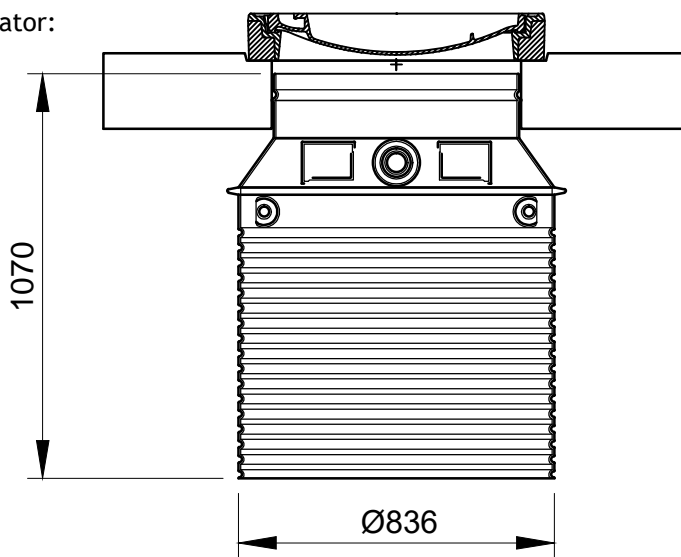

Srednje nadvišenje za separator:

Lipumax: 3300.37.09
Oleopator: 3301.37.09