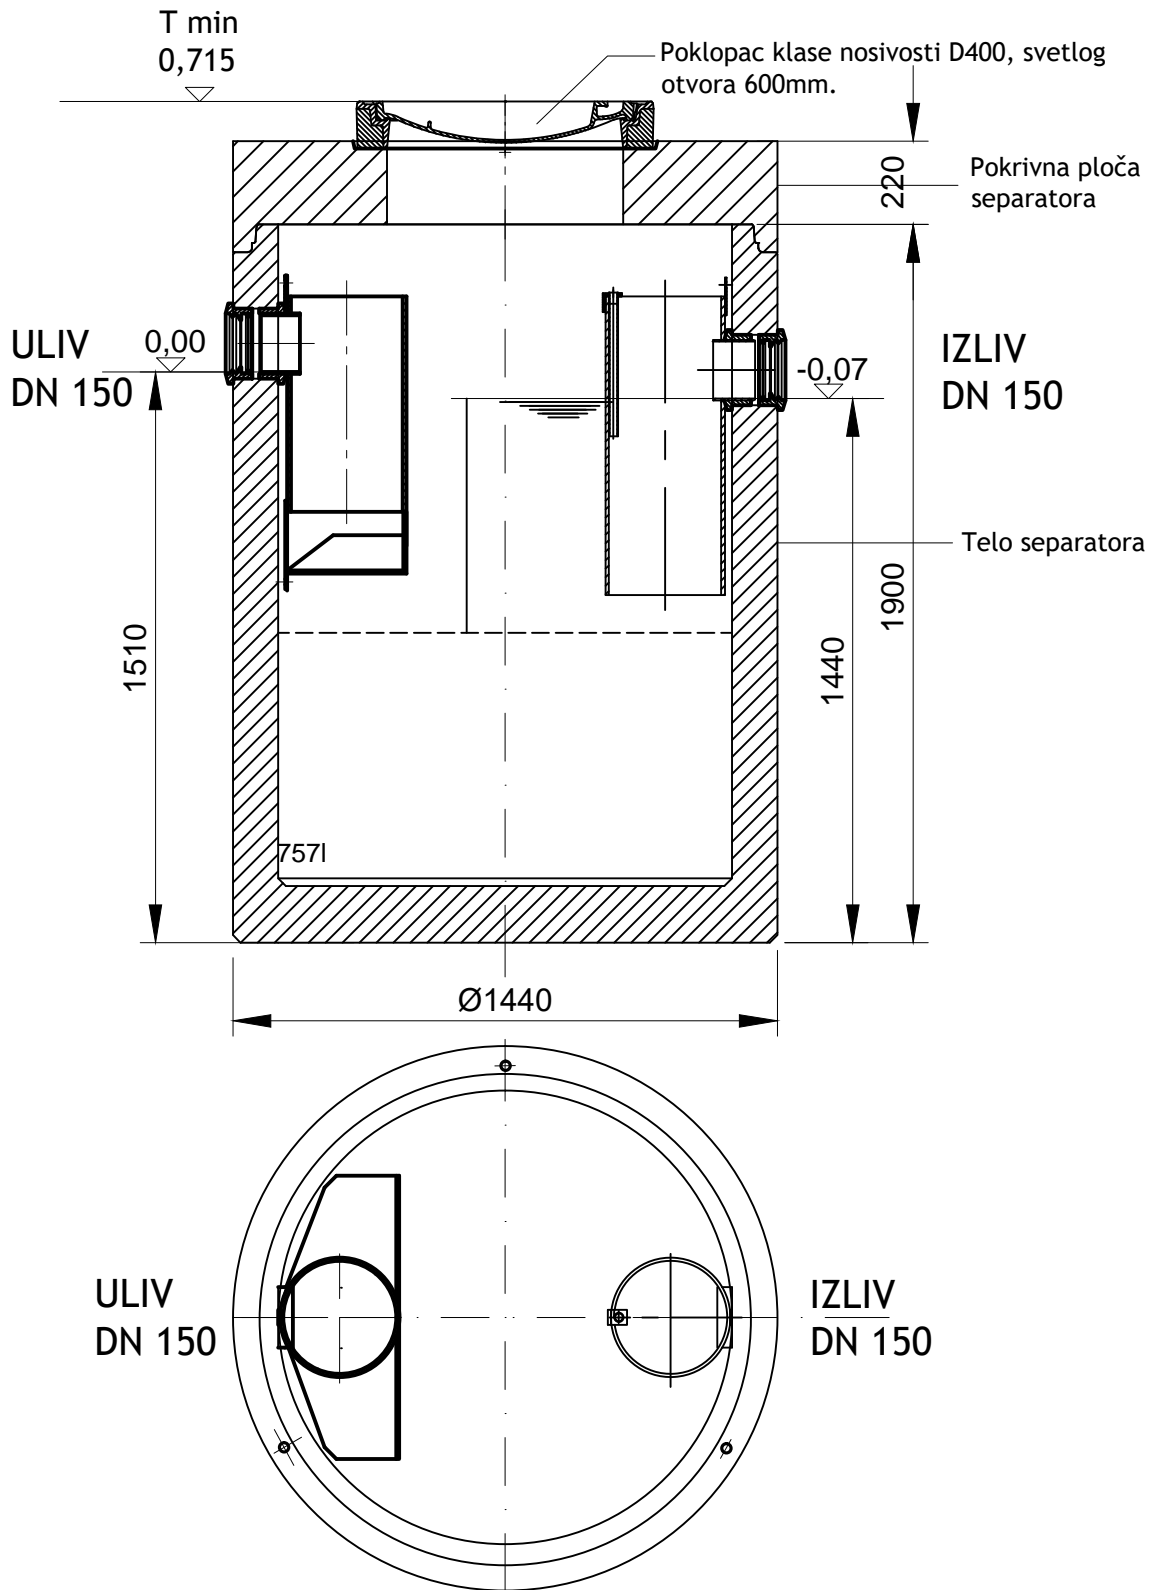

ORIJENTACIONE VISINE PRILIKOM MONTAŽE:
 (sve mere prekontrolisati pre montaže)

ACO Građevinski elementi d.o.o.

Mala pruga 39a
 11283 Beograd
 www.aco.rs

tel: +381(0)4141580
 fax: +381(0)4141590
 e-mail: aco@aco.rs

Standardna verzija

razmera:

R 1:20

NAZIV:

ACO LIPUMAX C-FST NS7/700 D400

ORIJENTACIONE VISINE PRILIKOM MONTAŽE:
 (sve mere prekontrolisati pre montaže)

ACO Građevinski elementi d.o.o.

Mala pruga 39a
 11283 Beograd
 www.aco.rs