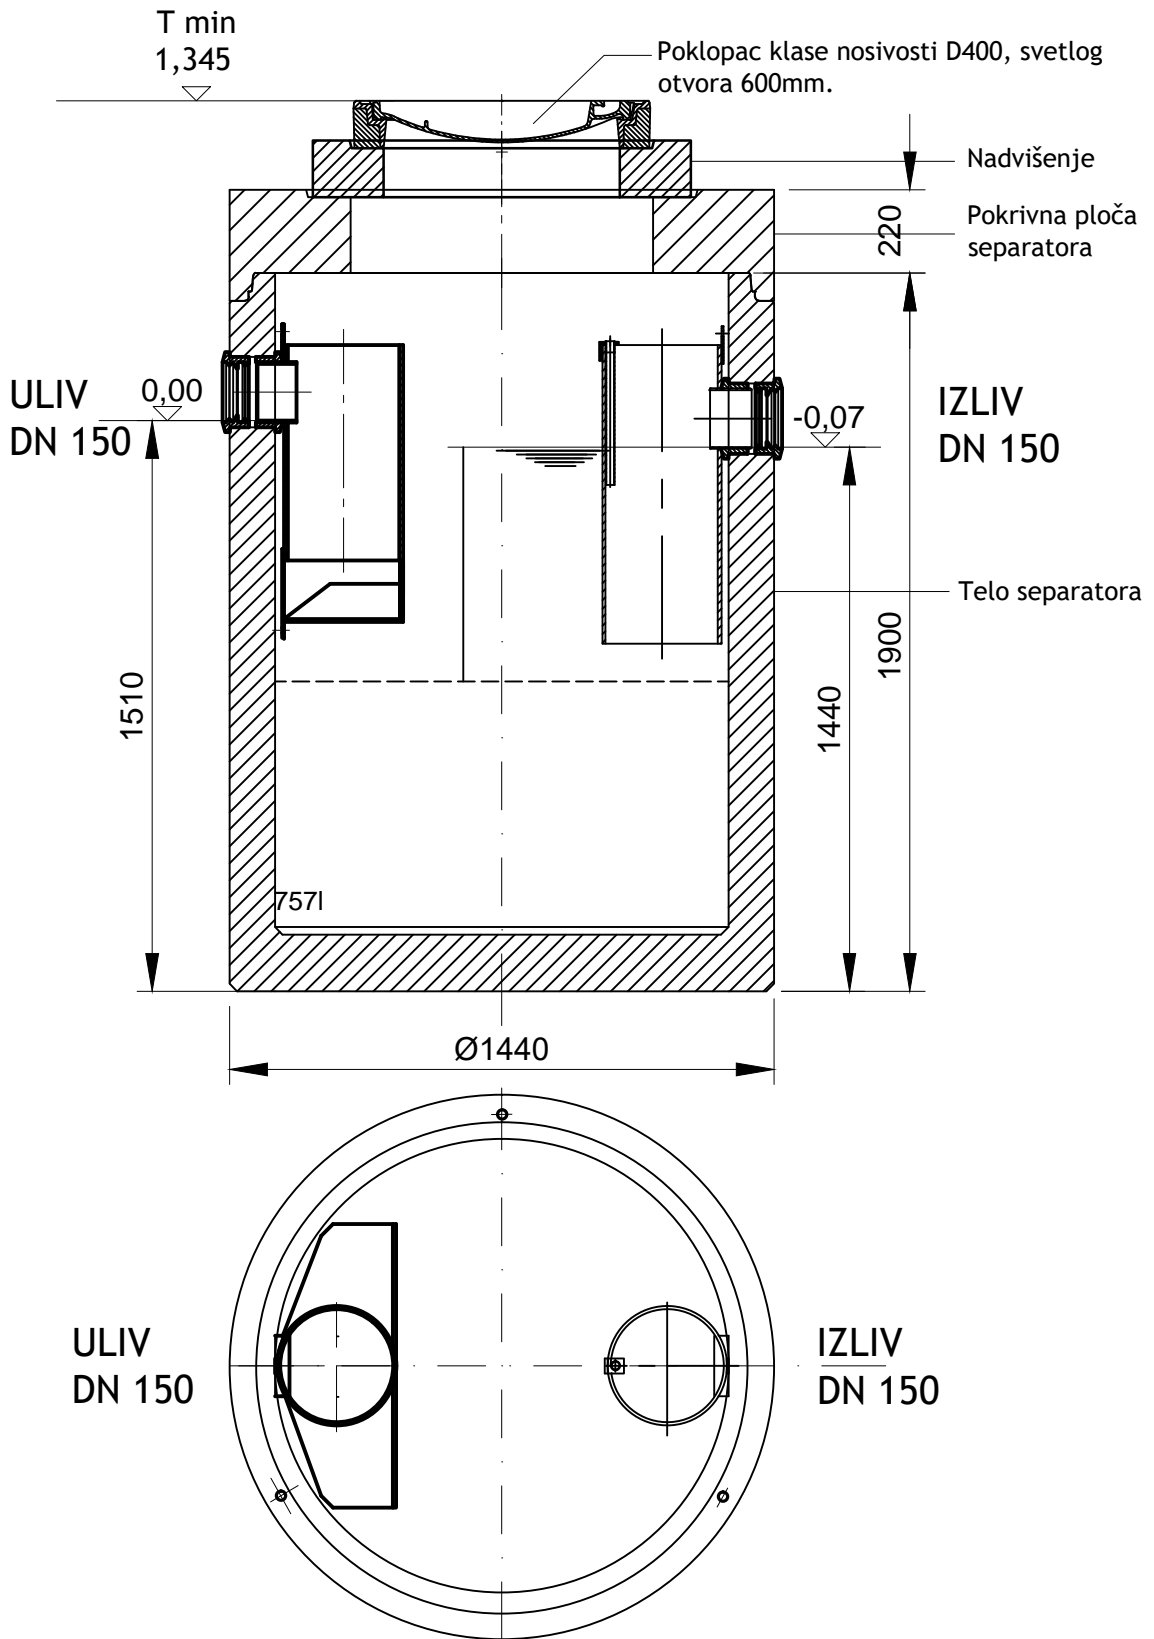

Standardna verzija

razmera:

R 1:20

NAZIV:

ACO LIPUMAX C-FST NS7/700 D400

ORIJENTACIONE VISINE PRILIKOM MONTAŽE:
 (sve mere prekontrolisati pre montaže)

ACO Građevinski elementi d.o.o.

Mala pruga 39a
 11283 Beograd
 www.aco.rs