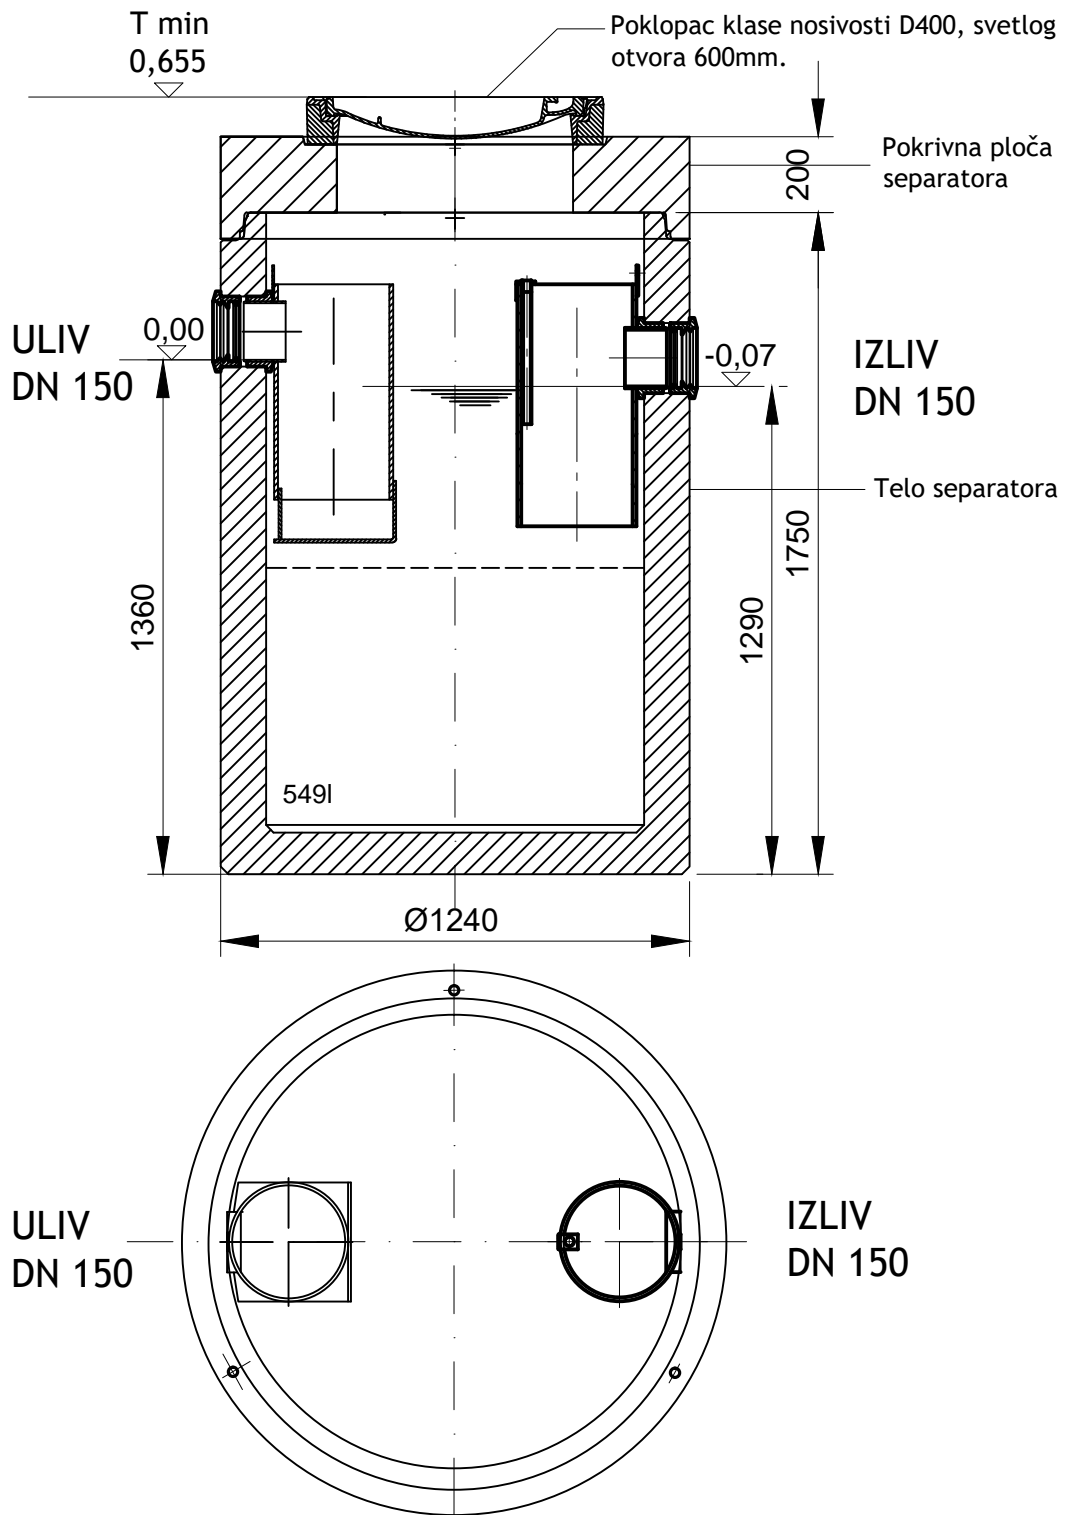

ORIJENTACIONE VISINE PRILIKOM MONTAŽE:
 (sve mere prekontrolisati pre montaže)

ACO Građevinski elementi d.o.o.

Mala pruga 39a
 11283 Beograd
 www.aco.rs

tel: +381(0)4141580
 fax: +381(0)4141590
 e-mail: aco@aco.rs

Standardna verzija i
 verzija sa nadvišenjem

razmera:

R 1:20

NAZIV:

ACO LIPUMAX C-FST NS4/400 D400