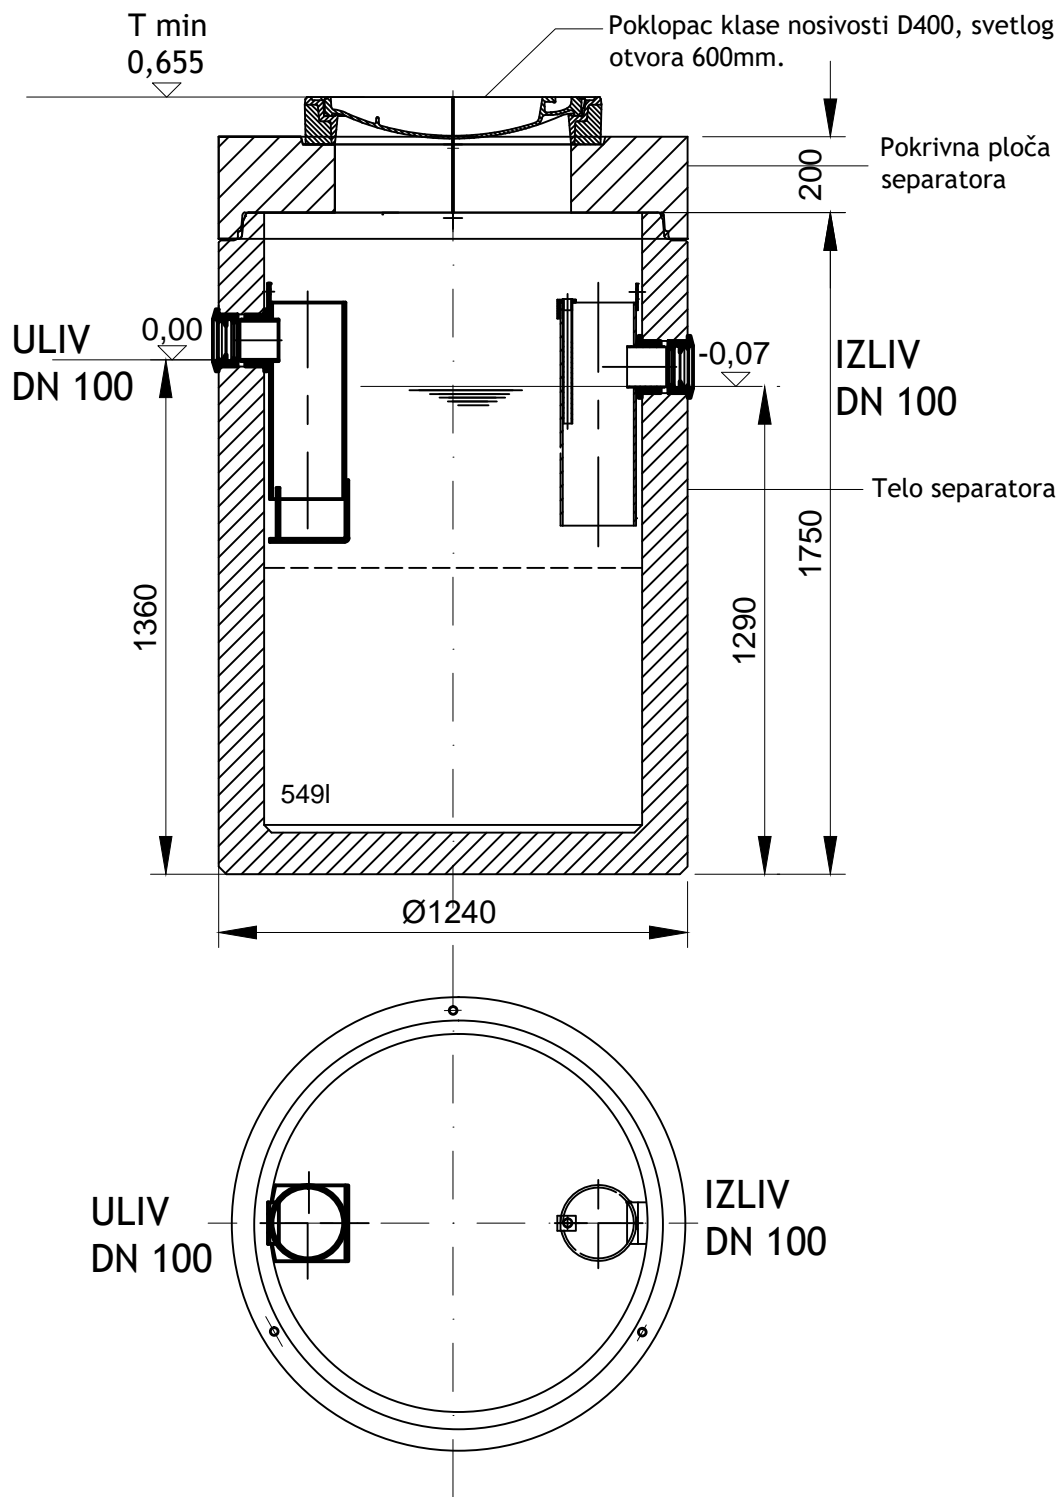

ORIJENTACIONE VISINE PRILIKOM MONTAŽE:
(sve mere prekontrolisati pre montaže)

ACO Građevinski elementi d.o.o.

Mala pruga 39a
11283 Beograd
www.aco.rs

tel: +381(0)4141580
fax: +381(0)4141590
e-mail: aco@aco.rs

Standardna verzija i
verzija sa nadvišenjem
razmera: R 1:20

NAZIV:

ACO LIPUMAX C-FST NS2/400 D400