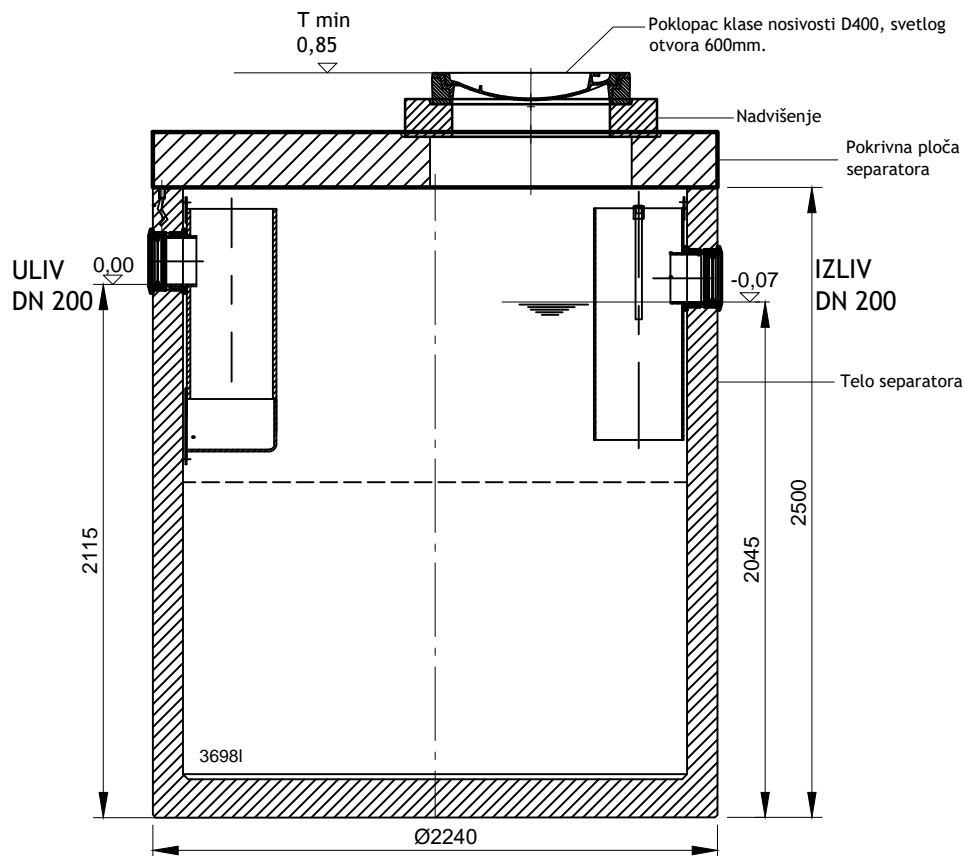

Standardna verzija

razmera:

R 1:30

NAZIV:

ACO LIPUMAX C-FST
NS15/3000 D400

ORIJENTACIONE VISINE PRILIKOM MONTAŽE:
(sve mere prekontrolisati pre montaže)

ACO Građevinski elementi d.o.o.

Mala pruga 39a
11283 Beograd
www.aco.rs