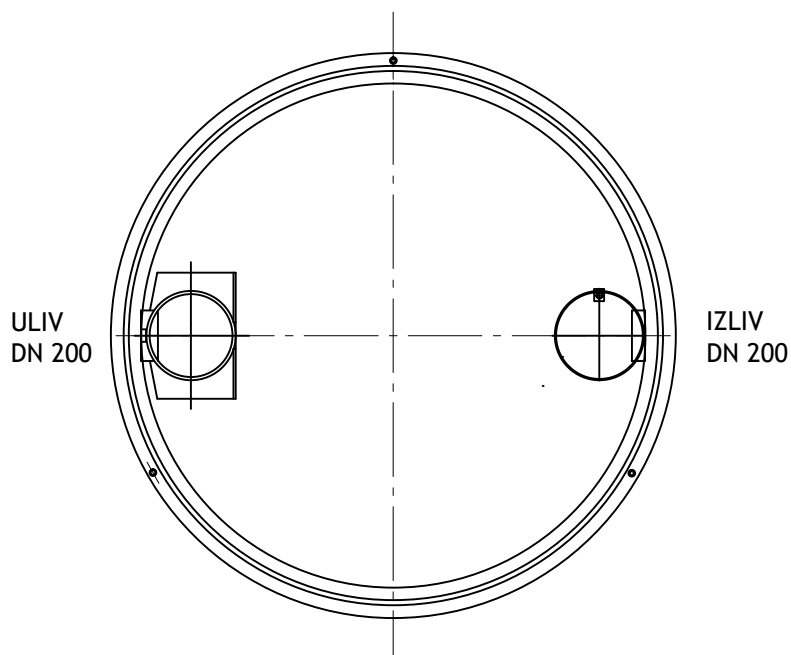

Standardna verzija

razmera:

R 1:30

NAZIV:

ACO LIPUMAX C-FST
NS15/3000 D400

ORIJENTACIONE VISINE PRILIKOM MONTAŽE:
(sve mere prekontrolisati pre montaže)

ACO Građevinski elementi d.o.o.

Mala pruga 39a
11283 Beograd
www.aco.rs