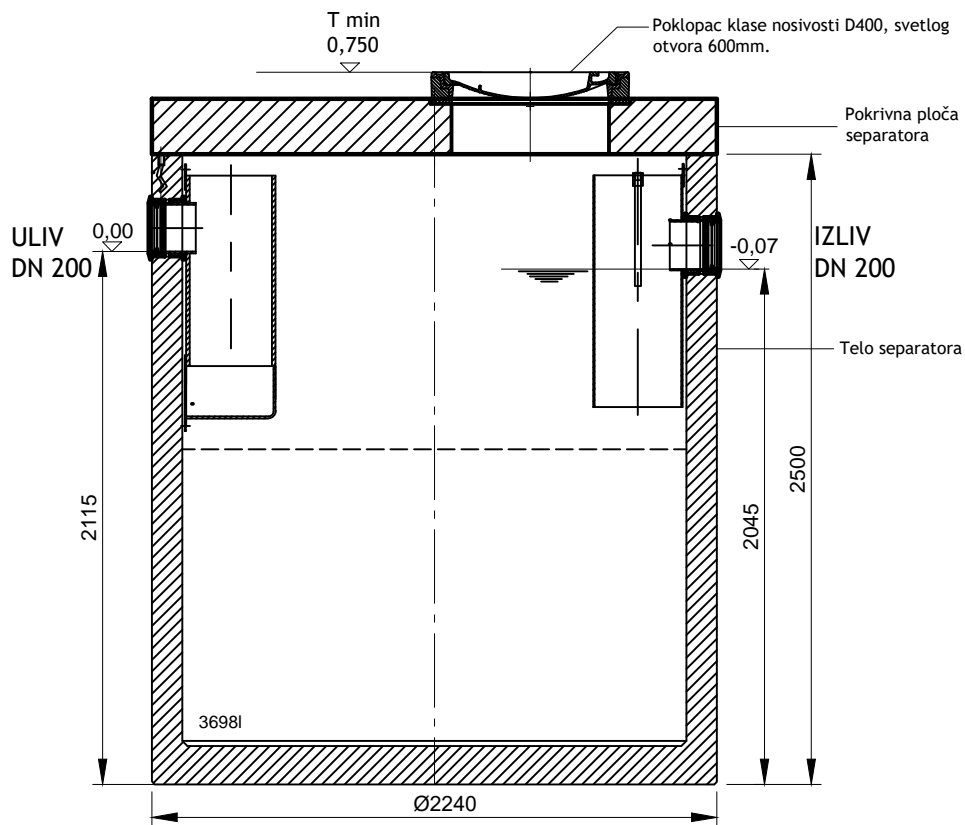

ORIJENTACIONE VISINE PRILIKOM MONTAŽE:
(sve mere prekontrolisati pre montaže)

ACO Građevinski elementi d.o.o.

Mala pruga 39a
11283 Beograd
www.aco.rs

tel: +381(0)4141580
fax: +381(0)4141590
e-mail: aco@aco.rs

Standardna verzija

razmera:

R 1:30

NAZIV:

ACO LIPUMAX C-FST
NS15/3000 D400

ORIJENTACIONE VISINE PRILIKOM MONTAŽE:
(sve mere prekontrolisati pre montaže)

ACO Građevinski elementi d.o.o.

Mala pruga 39a
11283 Beograd
www.aco.rs