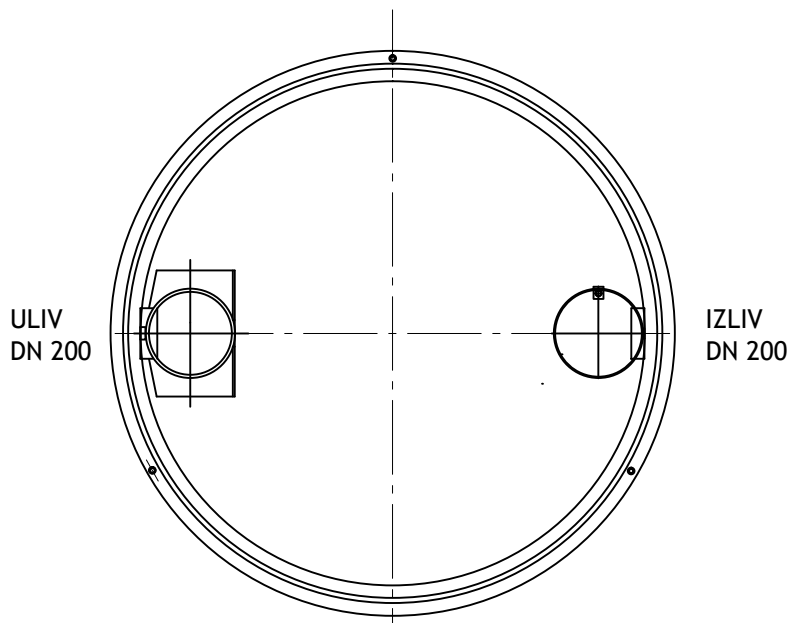

ORIJENTACIONE VISINE PRILIKOM MONTAŽE:
(sve mere prekontrolisati pre montaže)

ACO Građevinski elementi d.o.o.

Mala pruga 39a
11283 Beograd
www.aco.rs

tel: +381(0)4141580
fax: +381(0)4141590
e-mail: aco@aco.rs

Standardna verzija

razmera:

R 1:30

NAZIV:

ACO LIPUMAX C-FST
NS15/3000 D400

ORIJENTACIONE VISINE PRILIKOM MONTAŽE:
(sve mere prekontrolisati pre montaže)

ACO Građevinski elementi d.o.o.

Mala pruga 39a
11283 Beograd
www.aco.rs