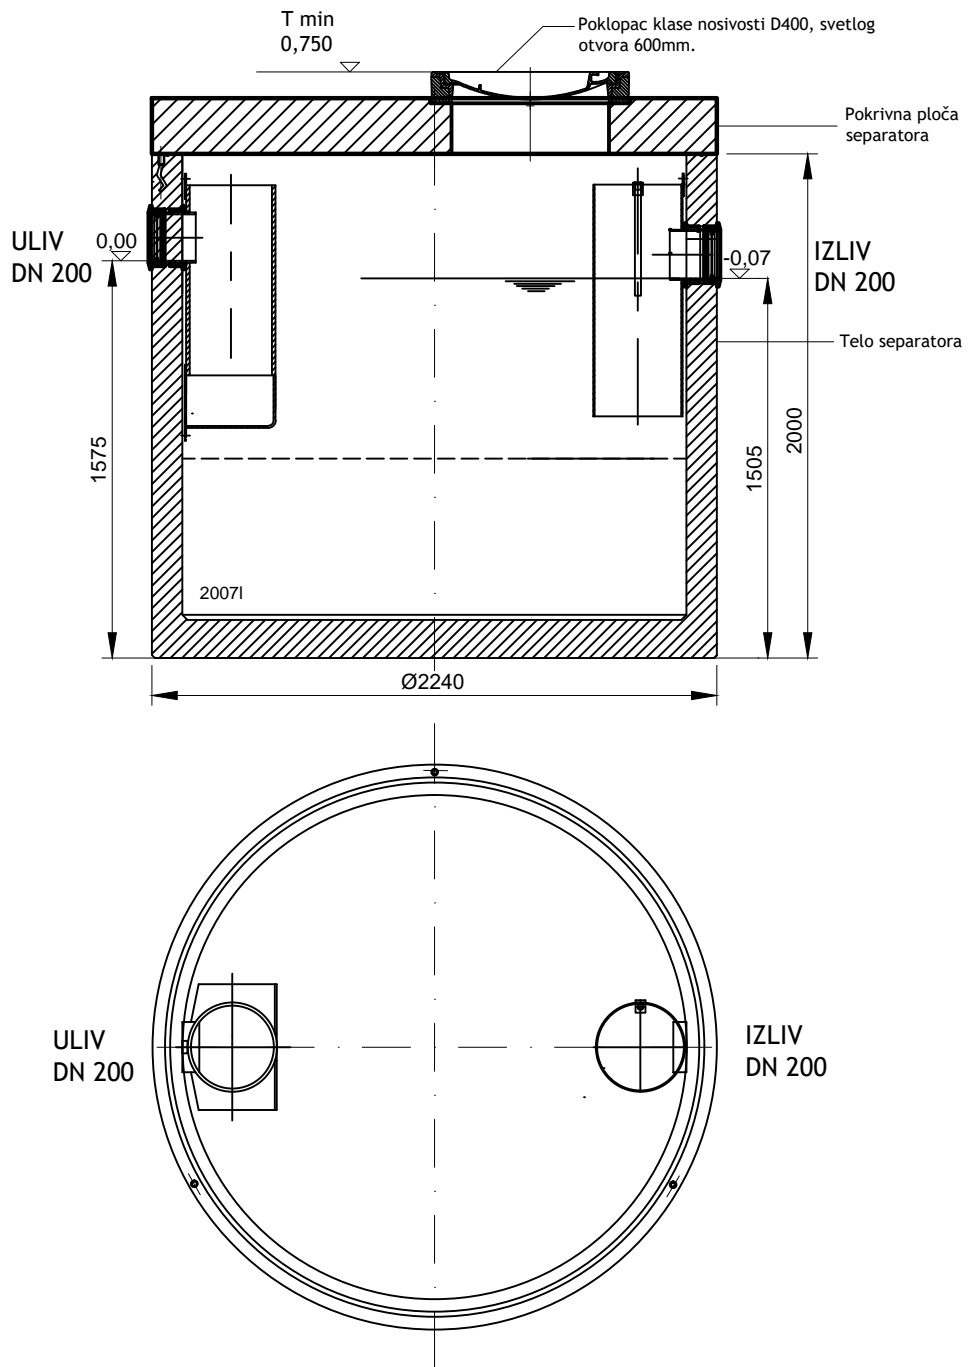

ORIJENTACIONE VISINE PRILIKOM MONTAŽE:
(sve mere prekontrolisati pre montaže)

ACO Građevinski elementi d.o.o.

Mala pruga 39a
11283 Beograd
www.aco.rs

tel: +381(0)4141580
fax: +381(0)4141590
e-mail: aco@aco.rs

Standardna verzija

razmera:

R 1:30

NAZIV:

ACO LIPUMAX C-FST
NS15-20/2000 D400

ORIJENTACIONE VISINE PRILIKOM MONTAŽE:
(sve mere prekontrolisati pre montaže)

ACO Građevinski elementi d.o.o.

Mala pruga 39a
11283 Beograd
www.aco.rs