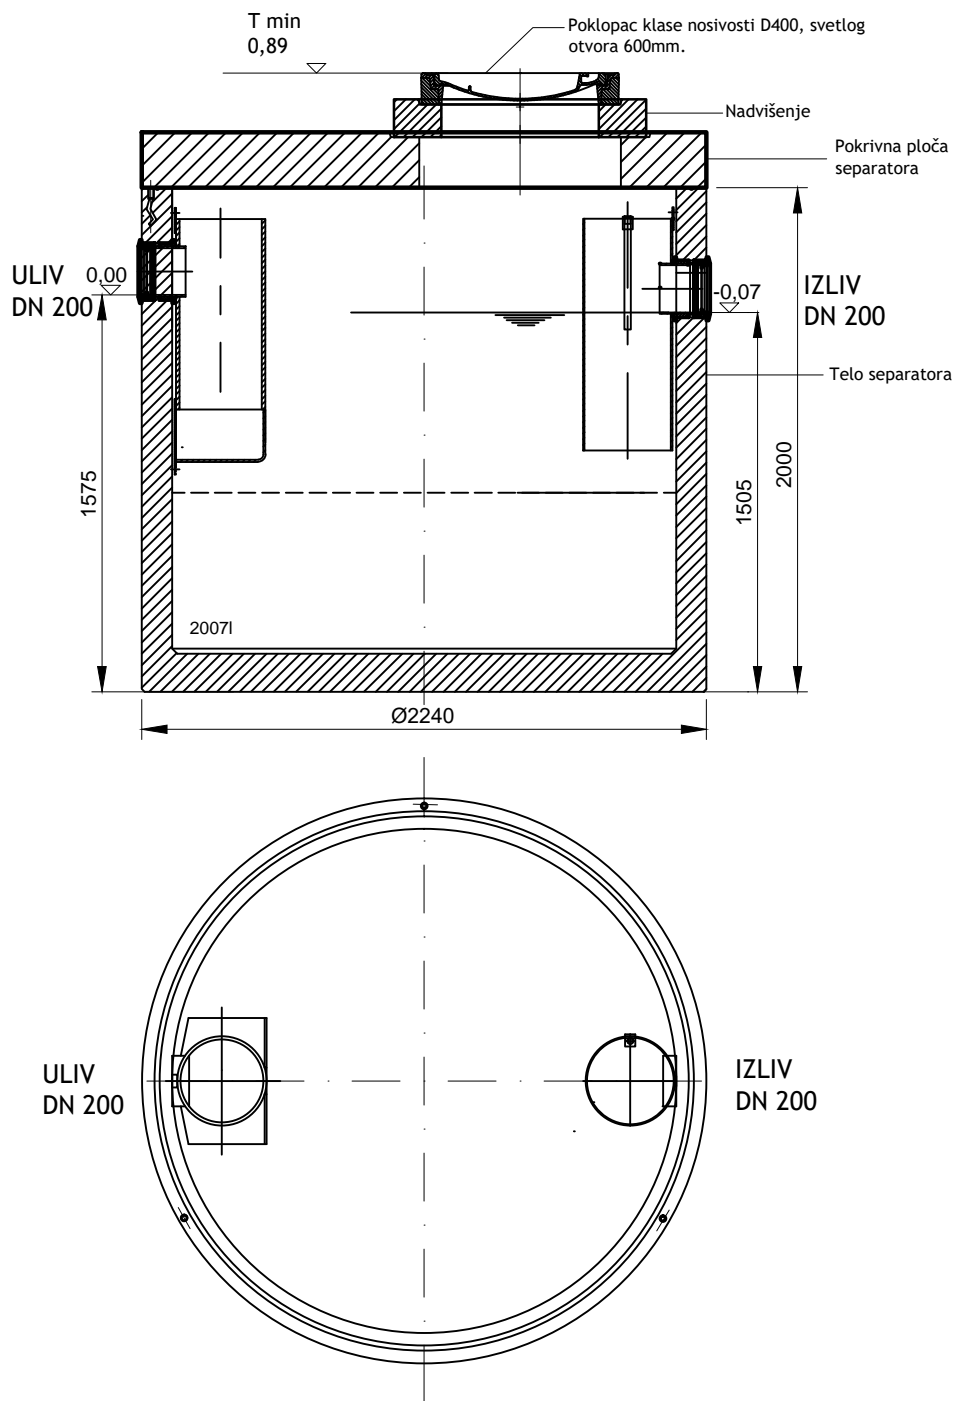

Standardna verzija

razmera:

R 1:30

NAZIV:

ACO LIPUMAX C-FST
NS15-20/2000 D400

ORIJENTACIONE VISINE PRILIKOM MONTAŽE:
(sve mere prekontrolisati pre montaže)

ACO Građevinski elementi d.o.o.

Mala pruga 39a
11283 Beograd
www.aco.rs