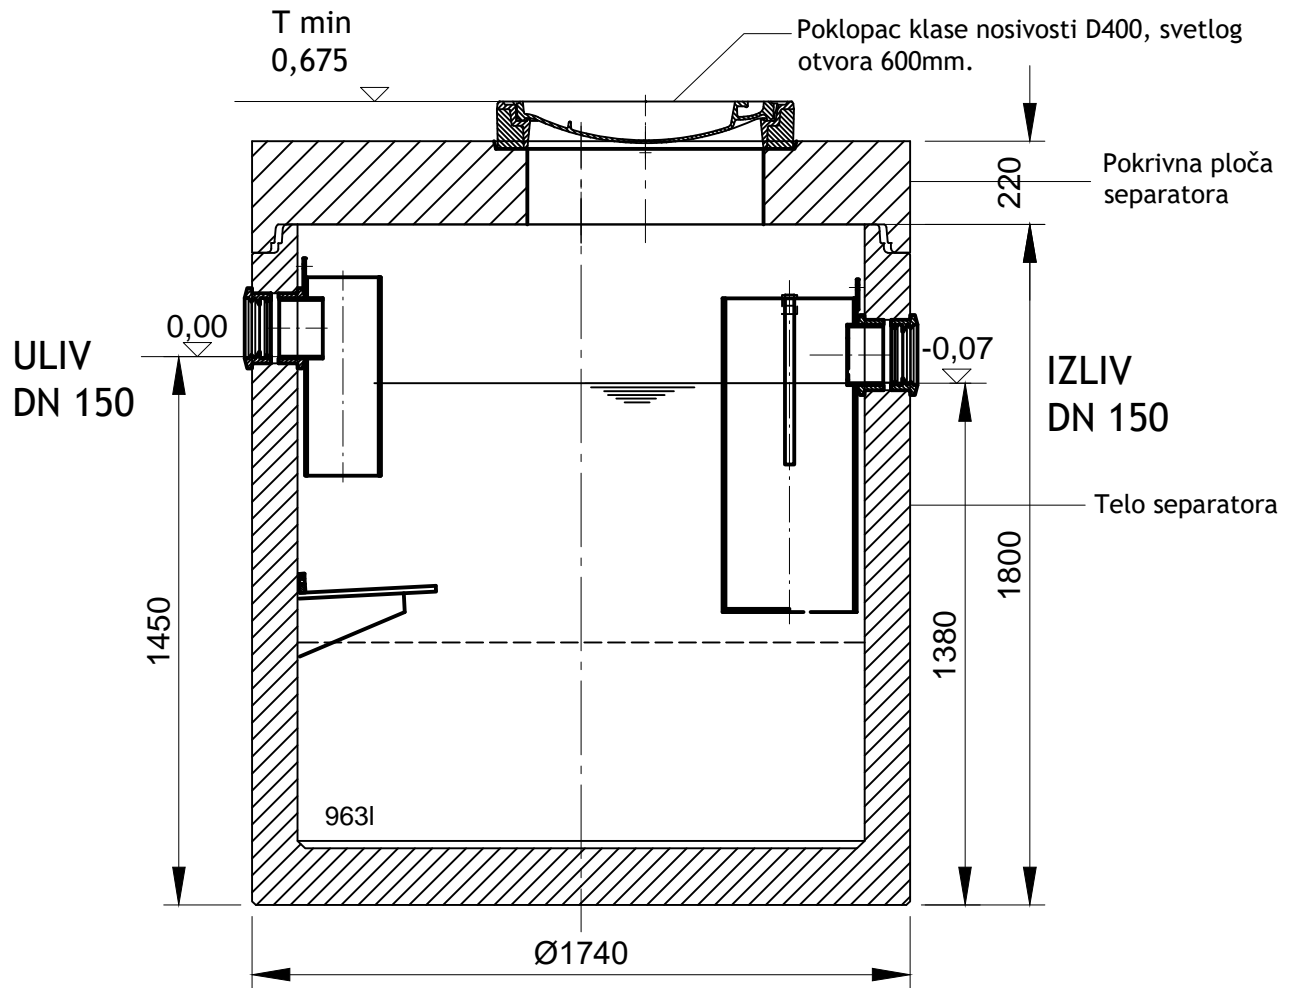

ORIJENTACIONE VISINE PRILIKOM MONTAŽE:
 (sve mere prekontrolisati pre montaže)

ACO Građevinski elementi d.o.o.

Mala pruga 39a
 11283 Beograd
 www.aco.rs

tel: +381(0)4141580
 fax: +381(0)4141590
 e-mail: aco@aco.rs

Standardna verzija

razmera:

R 1:20

NAZIV:

ACO LIPUMAX C-FST NS10/1000 D400

ORIJENTACIONE VISINE PRILIKOM MONTAŽE:
 (sve mere prekontrolisati pre montaže)

ACO Građevinski elementi d.o.o.

Mala pruga 39a
 11283 Beograd
 www.aco.rs