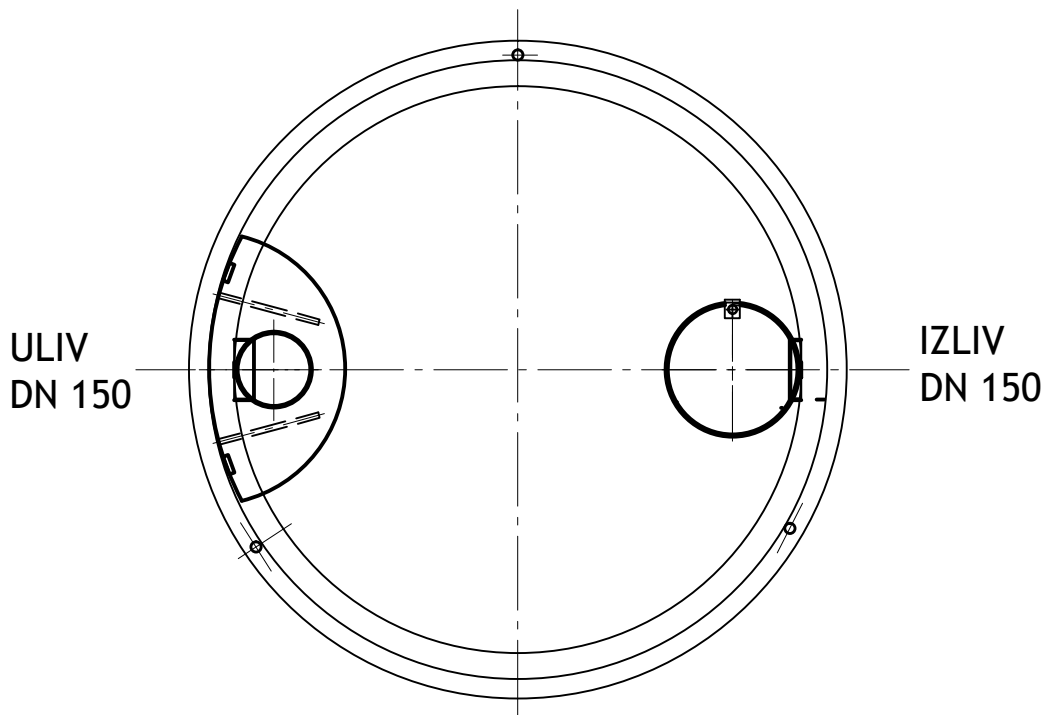

Standardna verzija

razmera:

R 1:20

NAZIV:

ACO LIPUMAX C-FST NS10/1000 D400

ORIJENTACIONE VISINE PRILIKOM MONTAŽE:
 (sve mere prekontrolisati pre montaže)

ACO Građevinski elementi d.o.o.

Mala pruga 39a
 11283 Beograd
 www.aco.rs