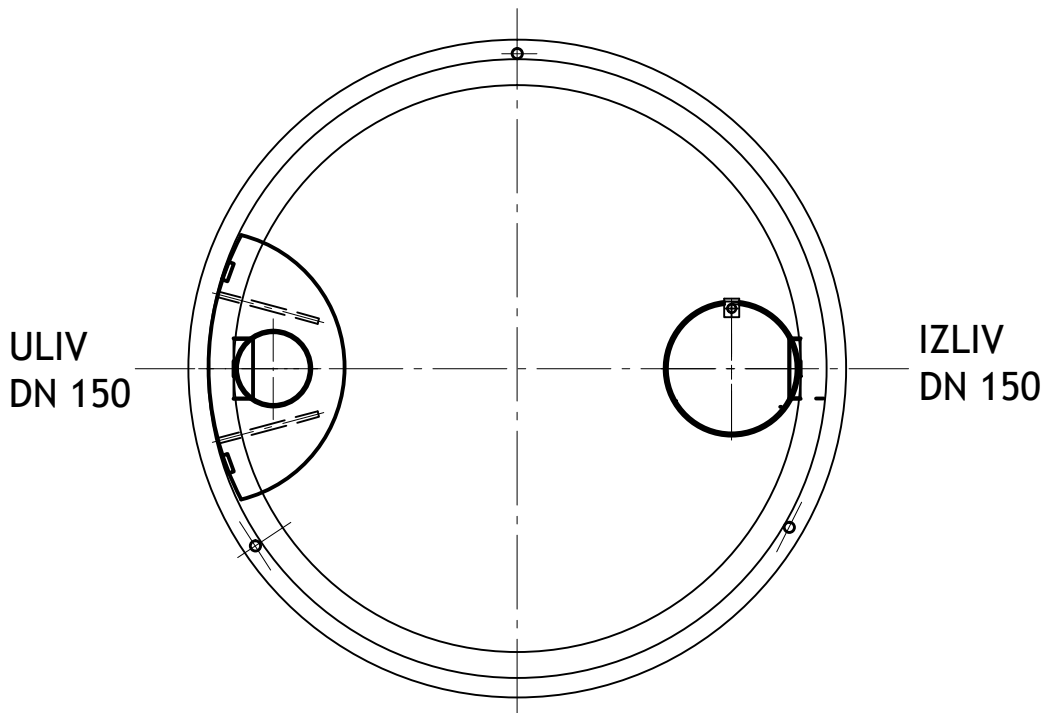

ORIJENTACIONE VISINE PRILIKOM MONTAŽE:
 (sve mere prekontrolisati pre montaže)

ACO Građevinski elementi d.o.o.

Mala pruga 39a
 11283 Beograd
 www.aco.rs

tel: +381(0)4141580
 fax: +381(0)4141590
 e-mail: aco@aco.rs

Standardna verzija

razmera:

R 1:20

NAZIV:

ACO LIPUMAX C-FST NS10/1000 D400

ORIJENTACIONE VISINE PRILIKOM MONTAŽE:
 (sve mere prekontrolisati pre montaže)

ACO Građevinski elementi d.o.o.

Mala pruga 39a
 11283 Beograd
 www.aco.rs