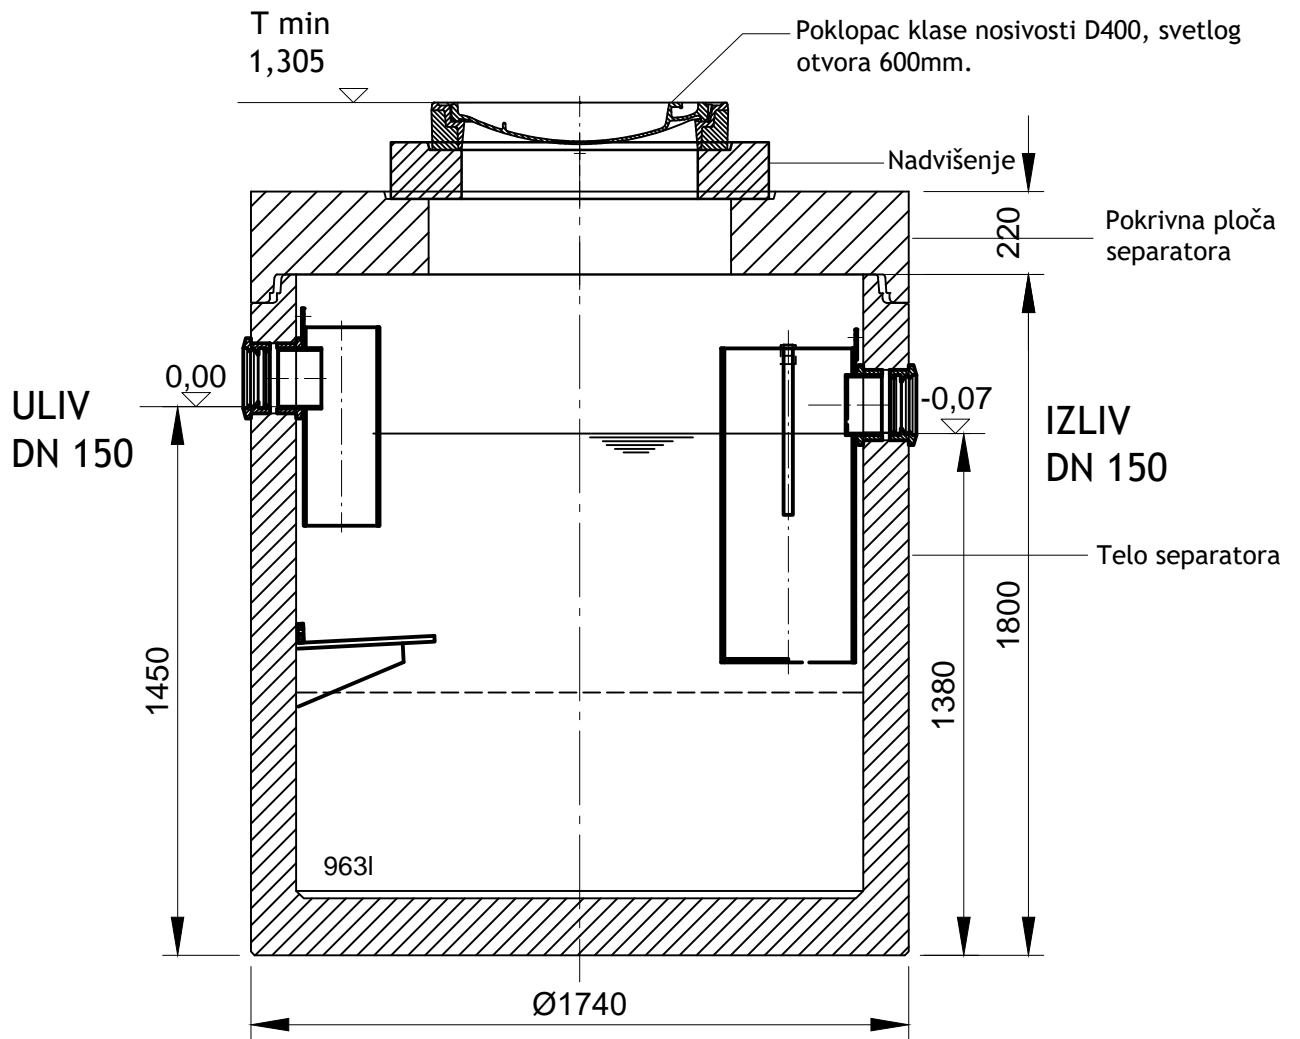

Standardna verzija

razmera:

R 1:20

NAZIV:

ACO LIPUMAX C-FST NS10/1000 D400

ORIJENTACIONE VISINE PRILIKOM MONTAŽE:
 (sve mere prekontrolisati pre montaže)

ACO Građevinski elementi d.o.o.

Mala pruga 39a
 11283 Beograd
 www.aco.rs