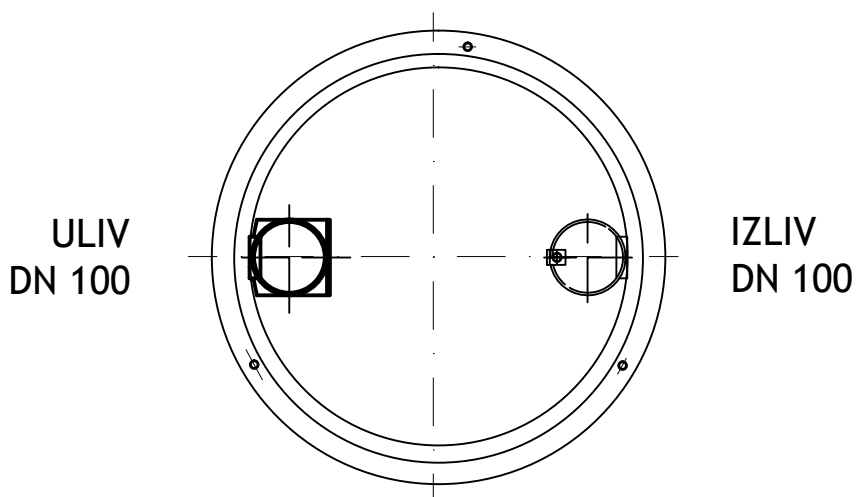

ORIJENTACIONE VISINE PRILIKOM MONTAŽE:
(sve mere prekontrolisati pre montaže)

ACO Građevinski elementi d.o.o.

Mala pruga 39a
11283 Beograd
www.aco.rs

tel: +381(0)4141580
fax: +381(0)4141590
e-mail: aco@aco.rs

Standardna verzija i
verzija sa nadvišenjem

razmera:

R 1:20

NAZIV:

ACO LIPUMAX C-FST NS1-2/200 D400