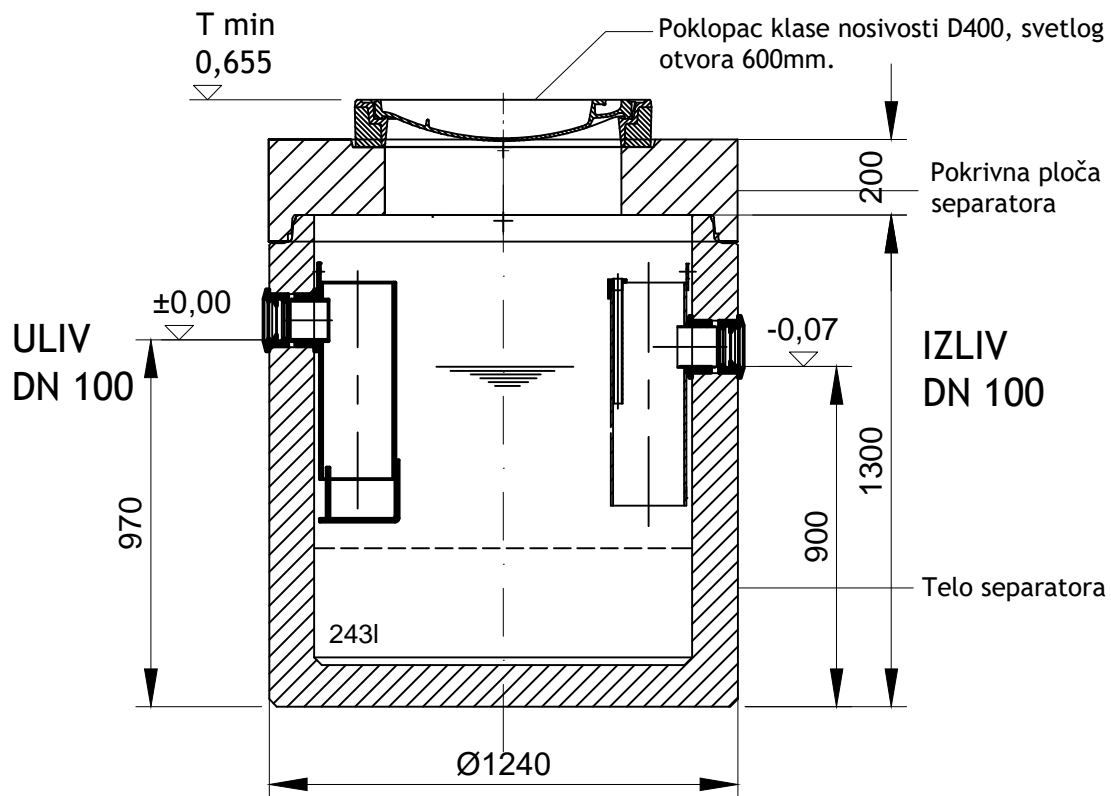

**ORIJENTACIONE VISINE PRILIKOM MONTAŽE:**  
(sve mere prekontrolisati pre montaže)

ACO Građevinski elementi d.o.o.

Mala pruga 39a  
11283 Beograd  
www.aco.rs

tel: +381(0)4141580  
fax: +381(0)4141590  
e-mail: aco@aco.rs

Standardna verzija i  
verzija sa nadvišenjem

razmera:

R 1:20

NAZIV:

ACO LIPUMAX C-FST NS1-2/200 D400