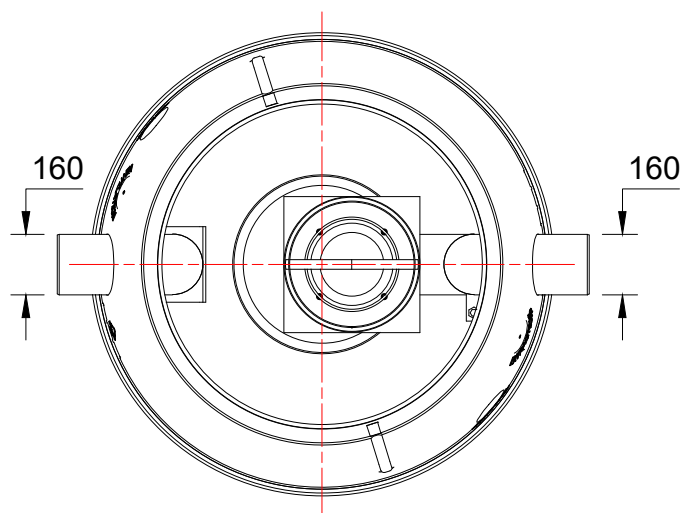

ORJENTACIONE VISINE PRILIKOM MONTAŽE:  
(sve mere prekontrolisati pre montaže)

ACO Građevinski elementi d.o.o.

III Industrijska zona bb, tel: +381 22 811 580  
22134 Krmješevci fax: +381 22 811 590  
www.aco.rs e-mail: aco@aco.rs

šifra artikla: 3908.42.00

razmera: R 1:20

NAZIV:

ACO OLEOPATOR P-X NS8 ST800