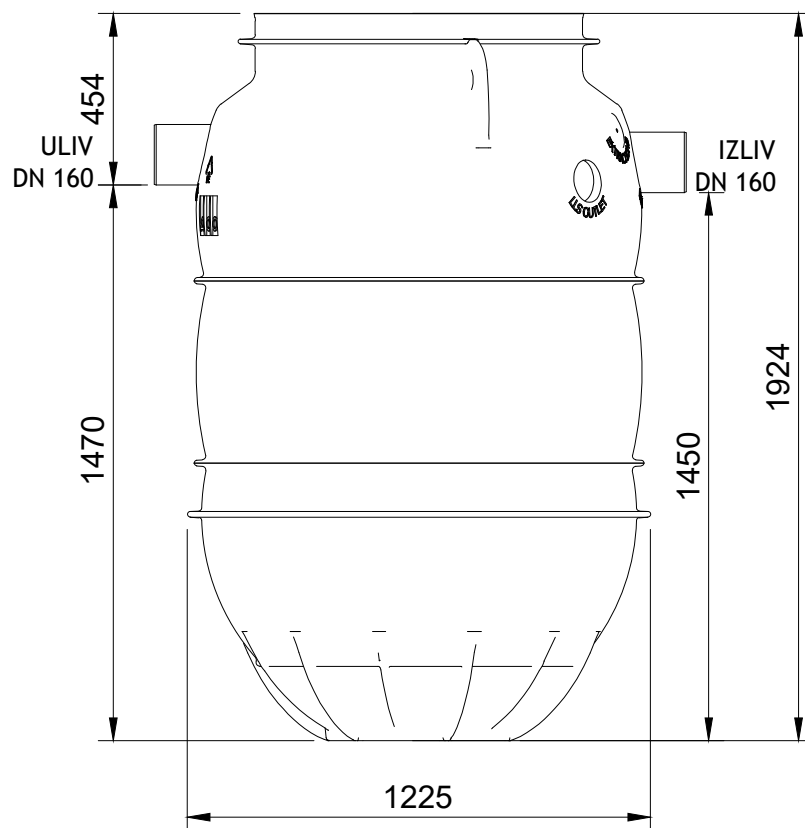

ORJENTACIONE VISINE PRILIKOM MONTAŽE:
(sve mere prekontrolisati pre montaže)

ACO Građevinski elementi d.o.o.

III Industrijska zona bb, tel: +381 22 811 580
22134 Krmješevci fax: +381 22 811 590
www.aco.rs e-mail: aco@aco.rs

šifra artikla: 3908.42.00

razmera: R 1:20

NAZIV:

ACO OLEOPATOR P-X NS8 ST800