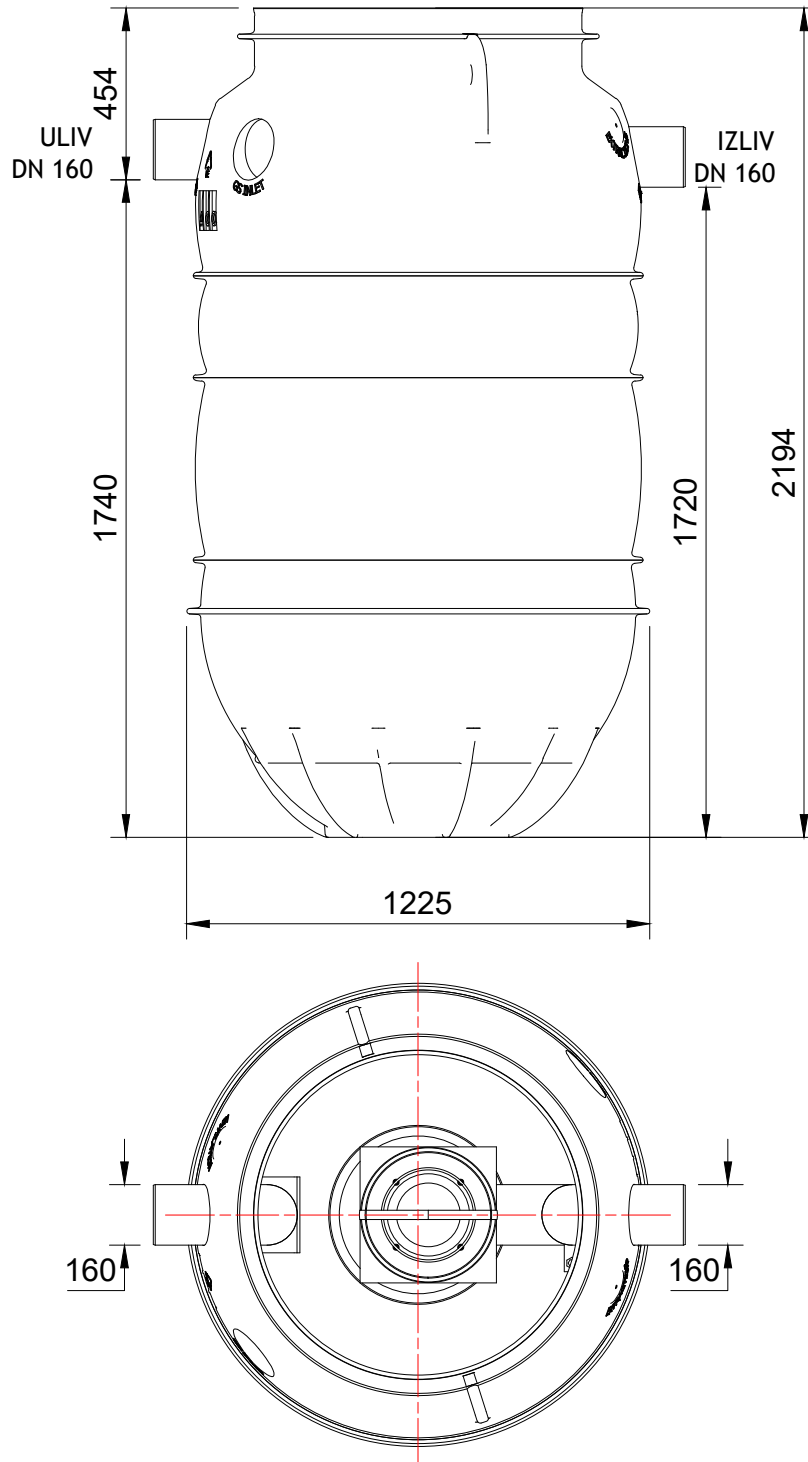

ORJENTACIONE VISINE PRILIKOM MONTAŽE:
 (sve mere prekontrolisati pre montaže)

ACO Građevinski elementi d.o.o.
 III Industrijska zona bb, tel: +381 22 811 580
 22134 Krmješevci fax: +381 22 811 590
 www.aco.rs e-mail: aco@aco.rs

šifra artikla: 3916.42.00
 razmera: R 1:20

NAZIV:
ACO OLEOPATOR P-X NS6 ST1200