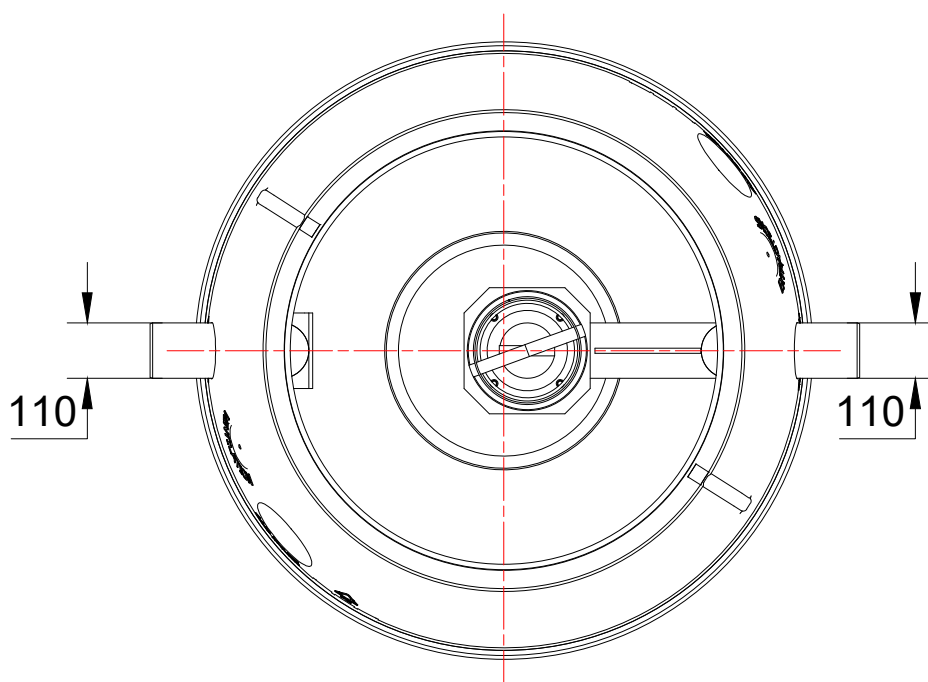

ORJENTACIONE VISINE PRILIKOM MONTAŽE:
 (sve mere prekontrolisati pre montaže)

ACO Građevinski elementi d.o.o.

III Industrijska zona bb, tel: +381 22 811 580
 22134 Krmješevci fax: +381 22 811 590
 www.aco.rs e-mail: aco@aco.rs

šifra artikla: 3923.42.00

razmera: R 1:15

NAZIV:

ACO OLEOPATOR P-X NS3 ST900