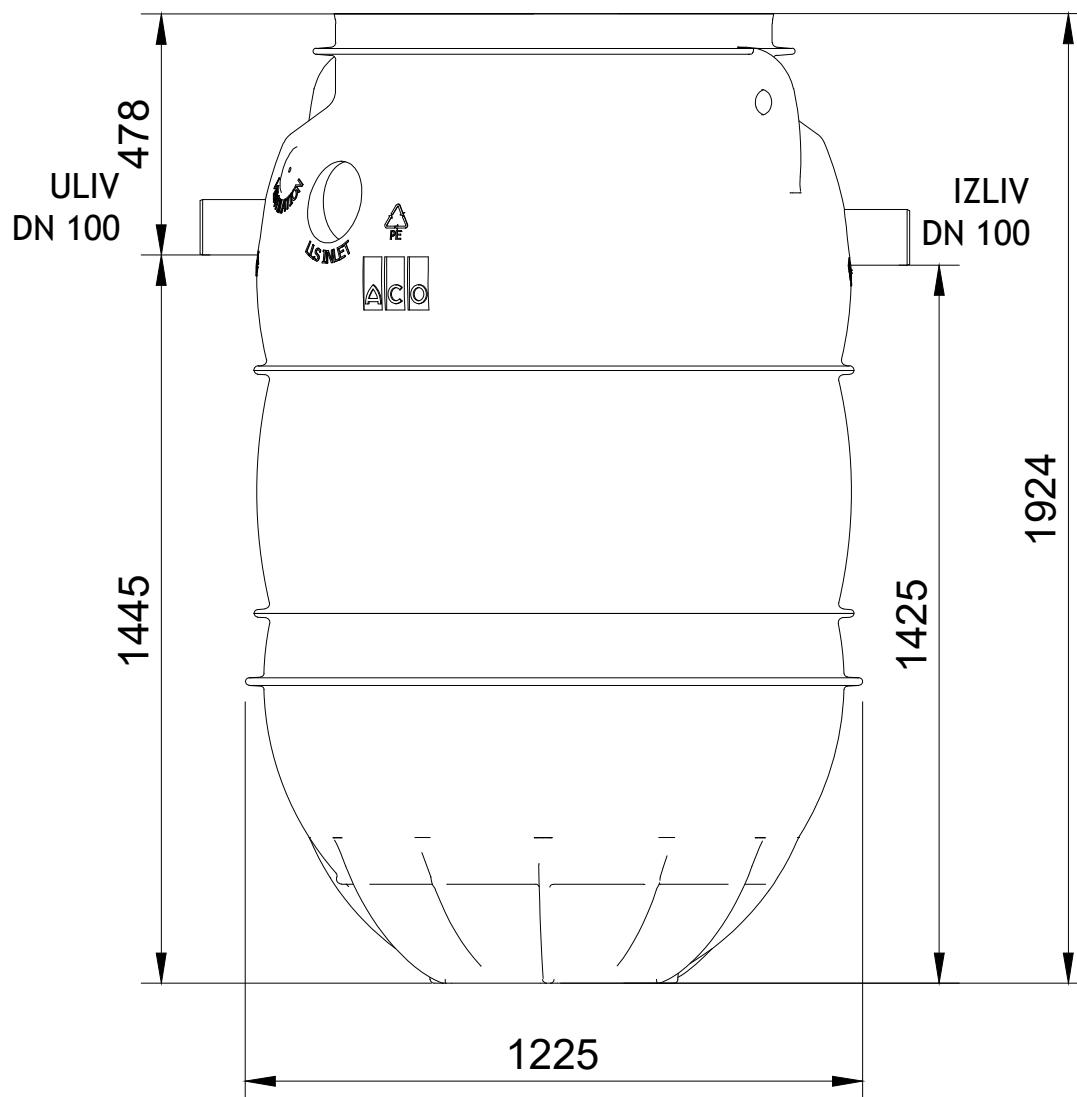

ORJENTACIONE VISINE PRILIKOM MONTAŽE:
(sve mere prekontrolisati pre montaže)

ACO Građevinski elementi d.o.o.

III Industrijska zona bb, tel: +381 22 811 580
22134 Krmješevci fax: +381 22 811 590
www.aco.rs e-mail: aco@aco.rs

šifra artikla: 3923.42.00

razmera: R 1:15

NAZIV:

ACO OLEOPATOR P-X NS3 ST900