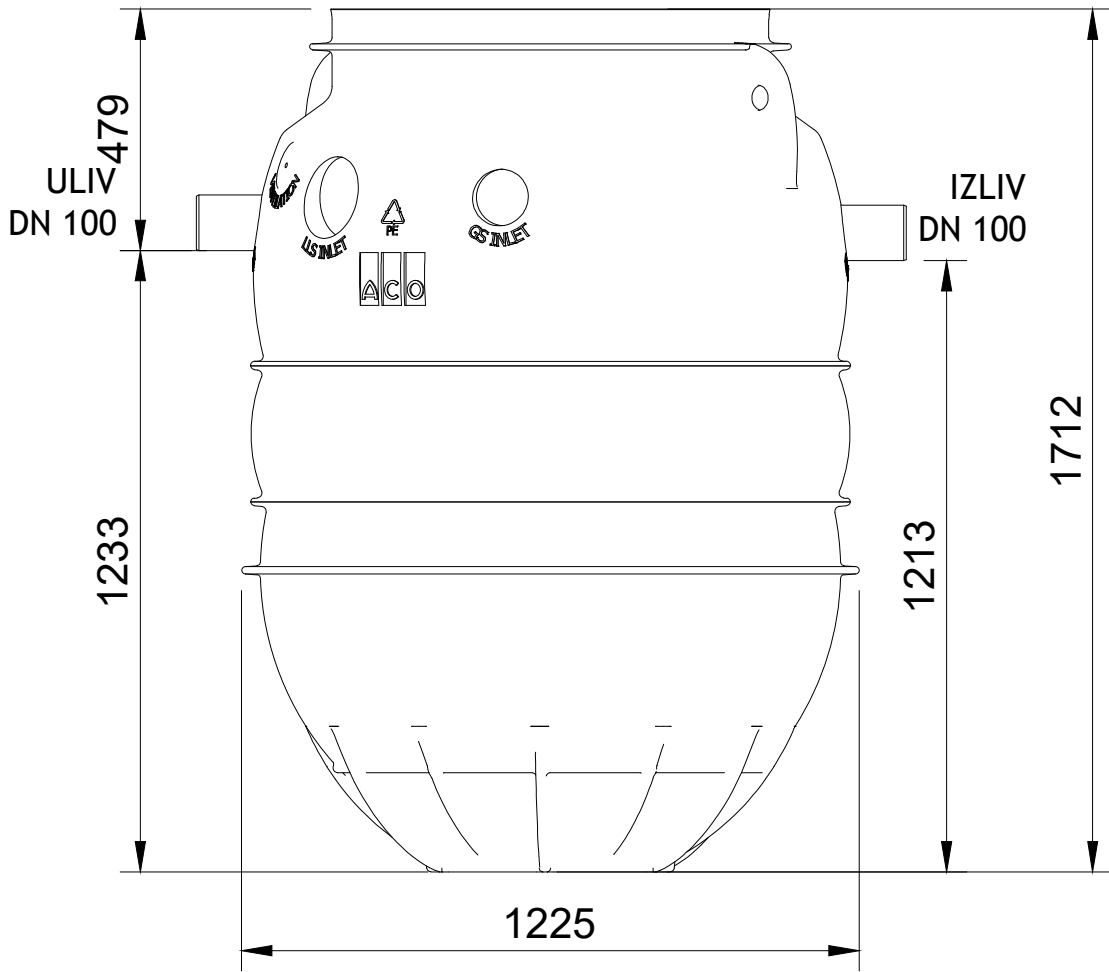

ORJENTACIONE VISINE PRILIKOM MONTAŽE:
(sve mere prekontrolisati pre montaže)

ACO Građevinski elementi d.o.o.
III Industrijska zona bb, tel: +381 22 811 580
22134 Krmješevci fax: +381 22 811 590
www.aco.rs e-mail: aco@aco.rs

šifra artikla: 3913.42.00

razmera: R 1:15

NAZIV:
ACO OLEOPATOR P-X NS3 ST600