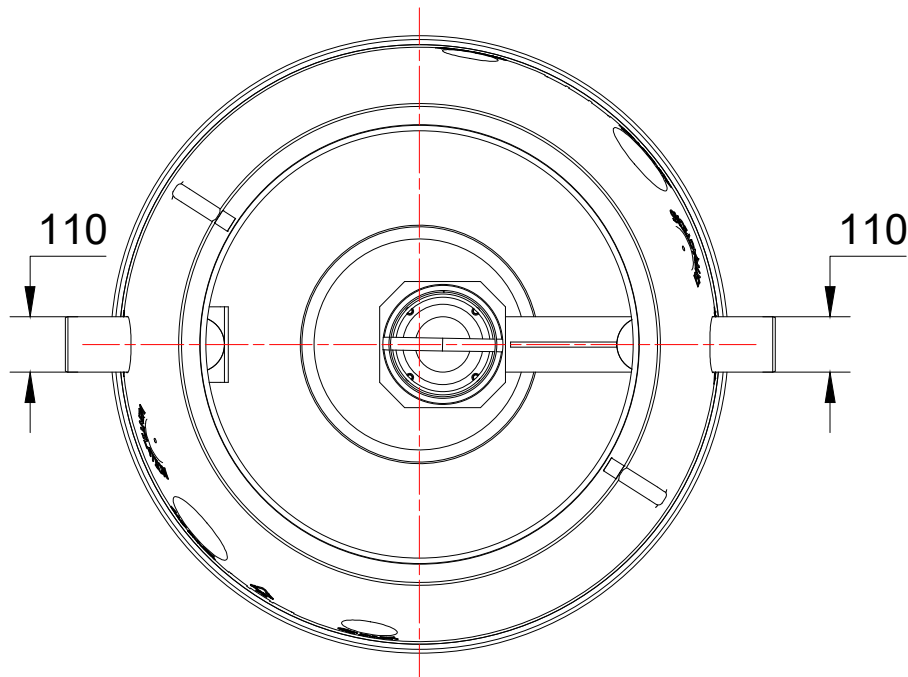

ORJENTACIONE VISINE PRILIKOM MONTAŽE:
 (sve mere prekontrolisati pre montaže)

ACO Građevinski elementi d.o.o.
 III Industrijska zona bb, tel: +381 22 811 580
 22134 Krmješevci fax: +381 22 811 590
 www.aco.rs e-mail: aco@aco.rs

šifra artikla: 3913.42.00

razmera: R 1:15

NAZIV:
ACO OLEOPATOR P-X NS3 ST600