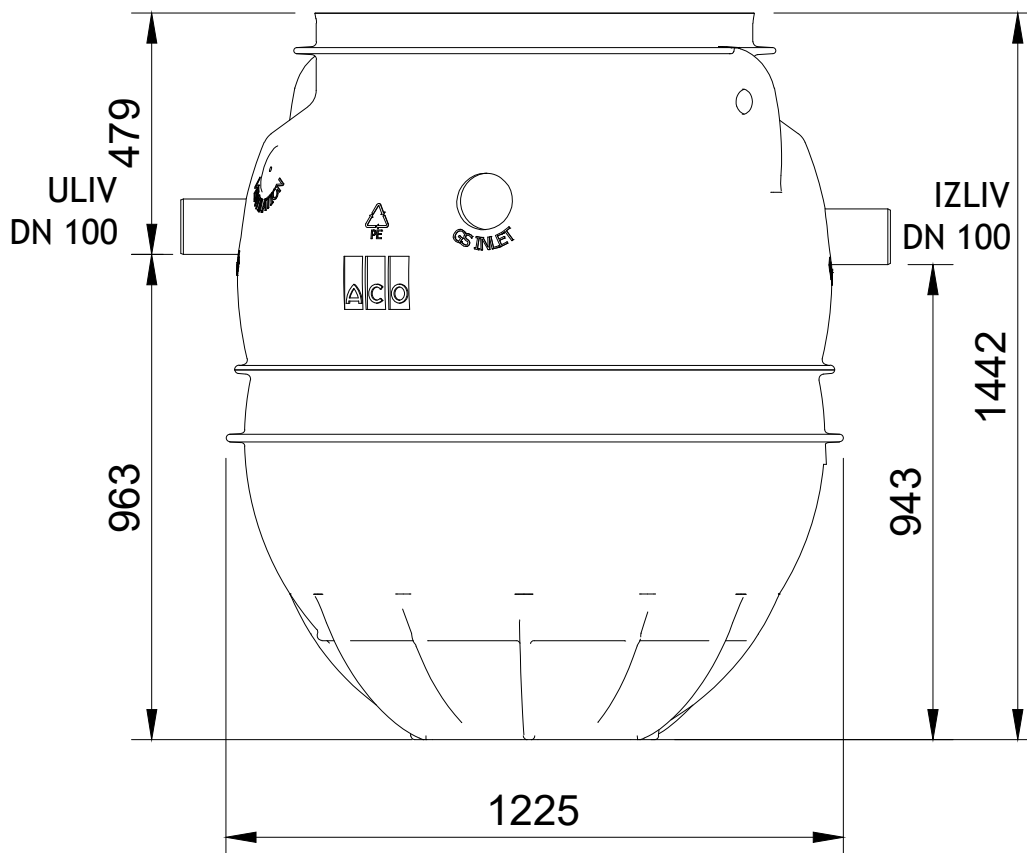

ORJENTACIONE VISINE PRILIKOM MONTAŽE:
(sve mere prekontrolisati pre montaže)

ACO Građevinski elementi d.o.o.
III Industrijska zona bb, tel: +381 22 811 580
22134 Krmješevci fax: +381 22 811 590
www.aco.rs e-mail: aco@aco.rs

šifra artikla: 3903.42.00

razmera: R 1:15

NAZIV:
ACO OLEOPATOR P-X NS3 ST300