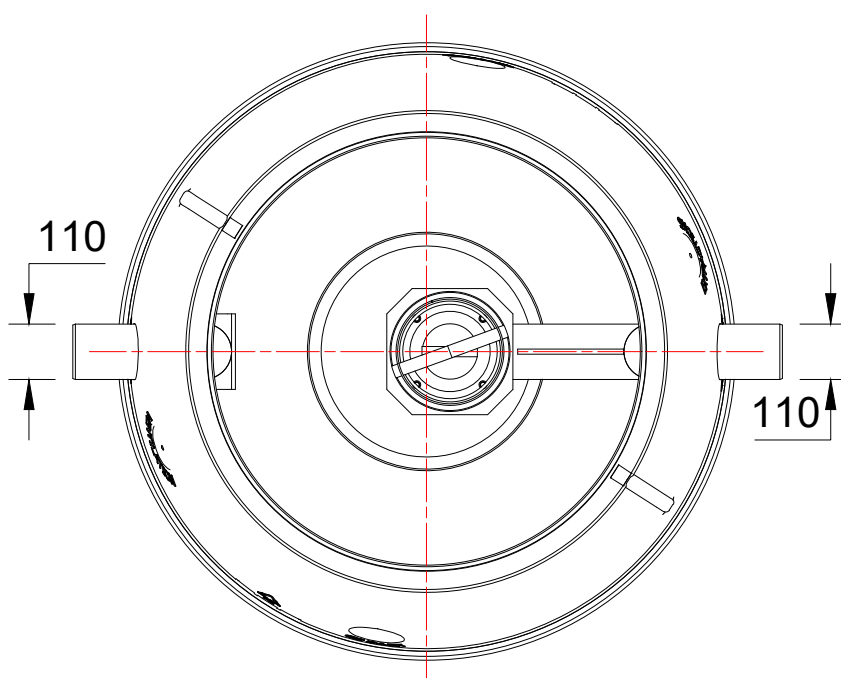

ORJENTACIONE VISINE PRILIKOM MONTAŽE:
 (sve mere prekontrolisati pre montaže)

ACO Građevinski elementi d.o.o.
 III Industrijska zona bb, tel: +381 22 811 580
 22134 Krmješevci fax: +381 22 811 590
 www.aco.rs e-mail: aco@aco.rs

šifra artikla: 3903.42.00

razmera: R 1:15

NAZIV:
ACO OLEOPATOR P-X NS3 ST300