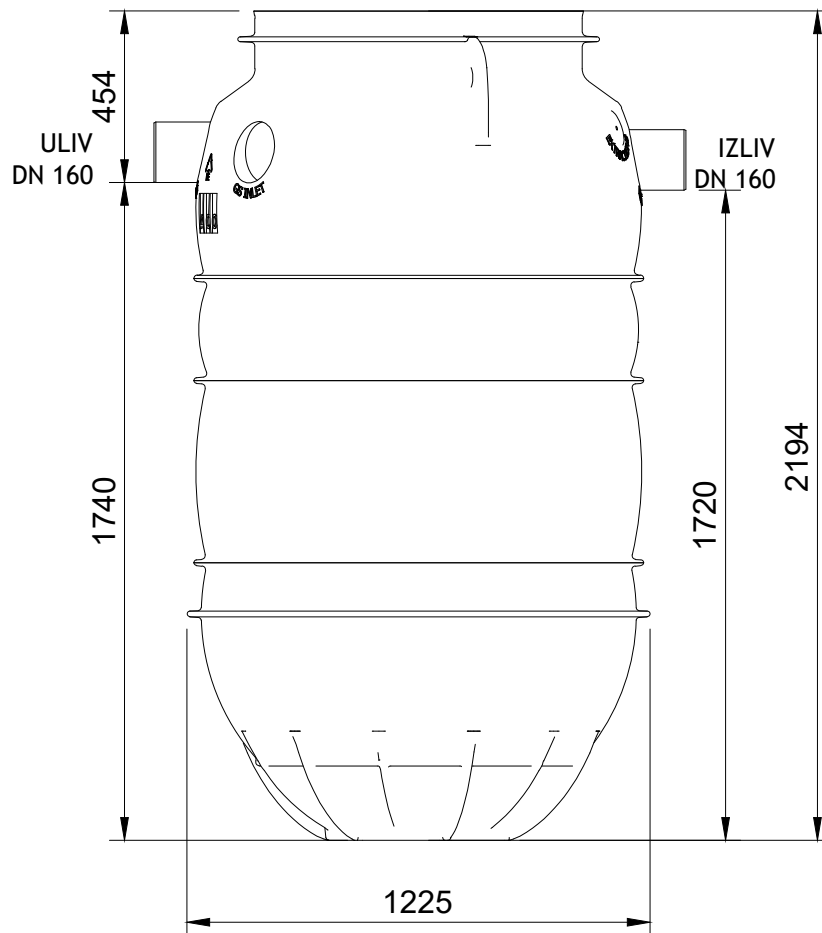

ORJENTACIONE VISINE PRILIKOM MONTAŽE:
(sve mere prekontrolisati pre montaže)

ACO Građevinski elementi d.o.o.
III Industrijska zona bb, tel: +381 22 811 580
22134 Krmješevci fax: +381 22 811 590
www.aco.rs e-mail: aco@aco.rs

šifra artikla: 3910.42.00

razmera: R 1:20

NAZIV:
ACO OLEOPATOR P-X NS10 ST1000