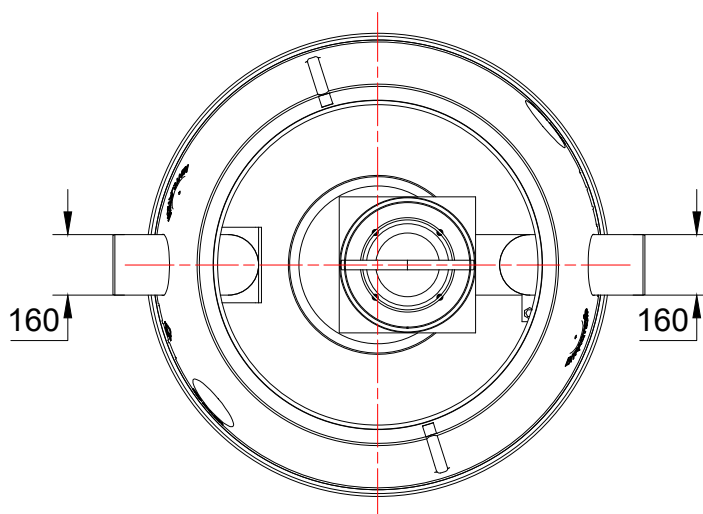

ORJENTACIONE VISINE PRILIKOM MONTAŽE:
(sve mere prekontrolisati pre montaže)

ACO Građevinski elementi d.o.o.
III Industrijska zona bb, tel: +381 22 811 580
22134 Krmješevci fax: +381 22 811 590
www.aco.rs e-mail: aco@aco.rs

šifra artikla: 3910.42.00

razmera: R 1:20

NAZIV:
ACO OLEOPATOR P-X NS10 ST1000