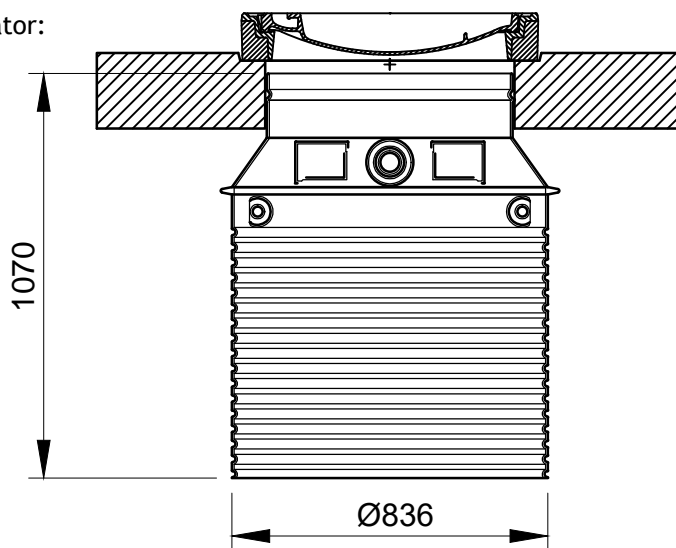

Bez rasteretne ploče

razmera: R 1:20

NAZIV:

Nadvišenje Ø600 za klasu opterećenja D400

Dugo nadvišenje za separator:

Lipumax: 3300.36.10
Oleopator: 3301.36.10

Srednje nadvišenje za separator:

Lipumax: 3300.36.09
Oleopator: 3301.36.09