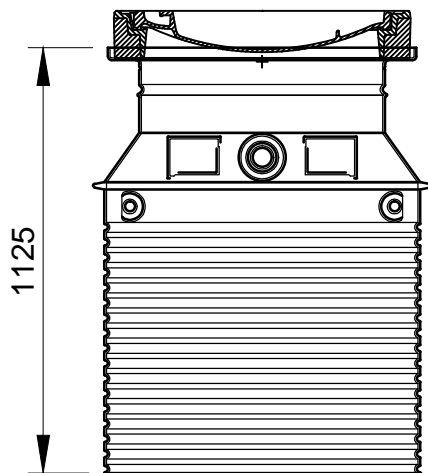

Dugo nadvišenje za separator:

Lipumax: 3300.34.13
Oleopator: 3301.34.13

Srednje nadvišenje za separator:

Lipumax: 3300.34.12
Oleopator: 3301.34.12

Kratko nadvišenje za separator:

Lipumax: 3300.34.11
Oleopator: 3301.34.11

Lipumax: 3300.35.13
Oleopator: 3301.35.13

Srednje nadvišenje za separator:

Lipumax: 3300.35.12
Oleopator: 3301.35.12

Kratko nadvišenje za separator:

Lipumax: 3300.35.11
Oleopator: 3301.35.11

ACO Građevinski elementi d.o.o.
Mala pruga 39a tel: +381 (0)4141580
11283 Beograd fax: +381 (0)4141590
www.aco.rs e-mail: aco@aco.rs

razmera:

R 1:20

NAZIV:

Nadvišenje Ø600 za klasu opterećenja B125

Dugo nadvišenje za separator:

Lipumax: 3300.37.10
Oleopator: 3301.37.10

Srednje nadvišenje za separator:

Lipumax: 3300.37.09
Oleopator: 3301.37.09