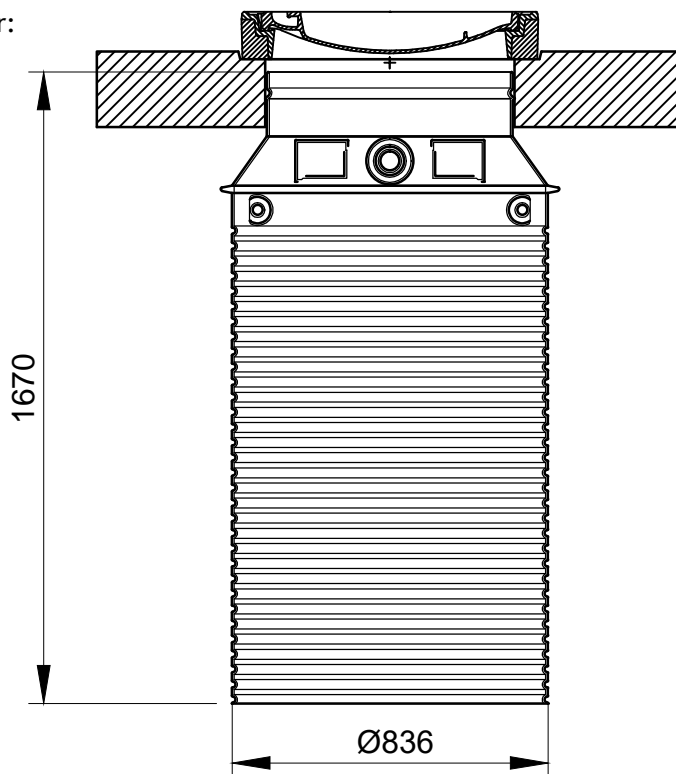

Dugo nadvišenje za separator:

Lipumax: 3300.36.10
Oleopator: 3301.36.10