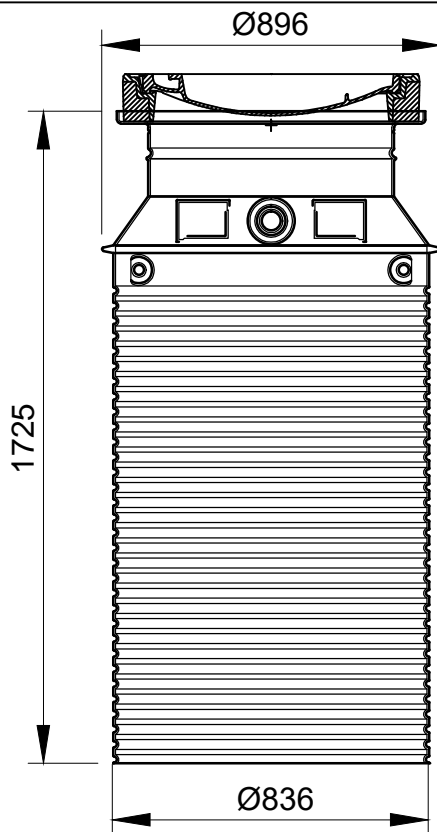

Dugo nadvišenje za separator:

Lipumax: 3300.34.13
Oleopator: 3301.34.13

Srednje nadvišenje za separator:

Lipumax: 3300.34.12
Oleopator: 3301.34.12

Kratko nadvišenje za separator:

Lipumax: 3300.34.11
Oleopator: 3301.34.11

ACO Građevinski elementi d.o.o.
Mala pruga 39a tel: +381 (0)4141580
11283 Beograd fax: +381 (0)4141590
www.aco.rs e-mail: aco@aco.rs

razmera: R 1:20

NAZIV:
Nadvišenje Ø600 za klasu opterećenja A15

Dugo nadvišenje za separator:

Lipumax: 3300.35.13
Oleopator: 3301.35.13

Srednje nadvišenje za separator:

Lipumax: 3300.35.12
Oleopator: 3301.35.12

Kratko nadvišenje za separator:

Lipumax: 3300.35.11
Oleopator: 3301.35.11

ACO Građevinski elementi d.o.o.
Mala pruga 39a tel: +381 (0)4141580
11283 Beograd fax: +381 (0)4141590
www.aco.rs e-mail: aco@aco.rs

razmera:

R 1:20

NAZIV:

Nadvišenje Ø600 za klasu opterećenja B125

Dugo nadvišenje za separator:

Lipumax: 3300.37.10
Oleopator: 3301.37.10

Srednje nadvišenje za separator:

Lipumax: 3300.37.09
Oleopator: 3301.37.09