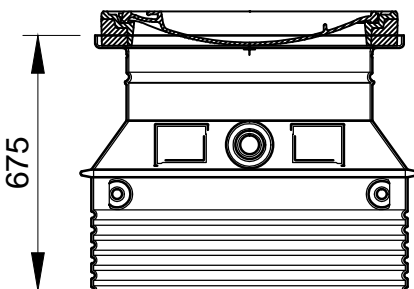

Dugo nadvišenje za separator:

Lipumax: 3300.34.13
Oleopator: 3301.34.13

Srednje nadvišenje za separator:

Lipumax: 3300.34.12
Oleopator: 3301.34.12

Kratko nadvišenje za separator:

Lipumax: 3300.34.11
Oleopator: 3301.34.11

Sa rasteretnom pločom

razmera:

R 1:20

NAZIV:

Nadvišenje Ø600 za klasu opterećenja D400