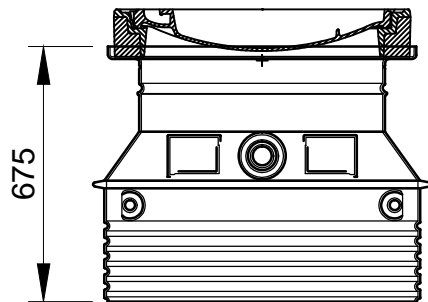

ACO Građevinski elementi d.o.o.
Mala pruga 39a tel: +381 (0)4141580
11283 Beograd fax: +381 (0)4141590
www.aco.rs e-mail: aco@aco.rs

razmera:

R 1:20

NAZIV:

Nadvišenje Ø600 za klasu opterećenja B125