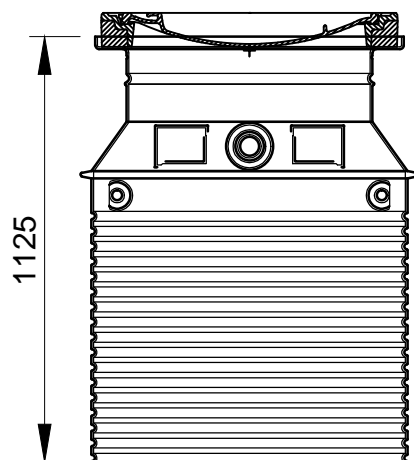

Dugo nadvišenje za separator:

Lipumax: 3300.34.13
Oleopator: 3301.34.13

Srednje nadvišenje za separator:

Lipumax: 3300.34.12
Oleopator: 3301.34.12

Kratko nadvišenje za separator:

Lipumax: 3300.34.11
Oleopator: 3301.34.11

Lipumax: 3300.35.13
Oleopator: 3301.35.13

Srednje nadvišenje za separator:

Lipumax: 3300.35.12
Oleopator: 3301.35.12

Kratko nadvišenje za separator:

Lipumax: 3300.35.11
Oleopator: 3301.35.11

ACO Građevinski elementi d.o.o.
Mala pruga 39a tel: +381 (0)4141580
11283 Beograd fax: +381 (0)4141590
www.aco.rs e-mail: aco@aco.rs

razmera:

R 1:20

NAZIV:

Nadvišenje Ø600 za klasu opterećenja B125

Dugo nadvišenje za separator:

Lipumax: 3300.37.10
Oleopator: 3301.37.10

Srednje nadvišenje za separator:

Lipumax: 3300.37.09
Oleopator: 3301.37.09