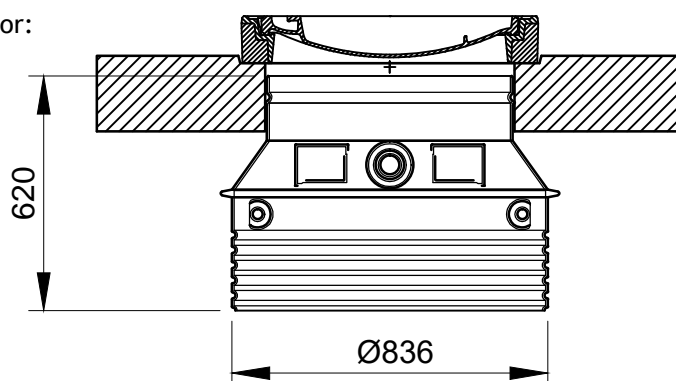

Kratko nadvišenje za separator:

Lipumax: 3300.36.08
Oleopator: 3301.36.08

ACO Građevinski elementi d.o.o.

Mala pruga 39a
11283 Beograd
www.aco.rs

tel: +381 (0)4141580
fax: +381 (0)4141590
e-mail: aco@aco.rs

Sa rasteretnom pločom

razmera:

R 1:20

NAZIV:

Nadvišenje Ø600 za klasu opterećenja D400