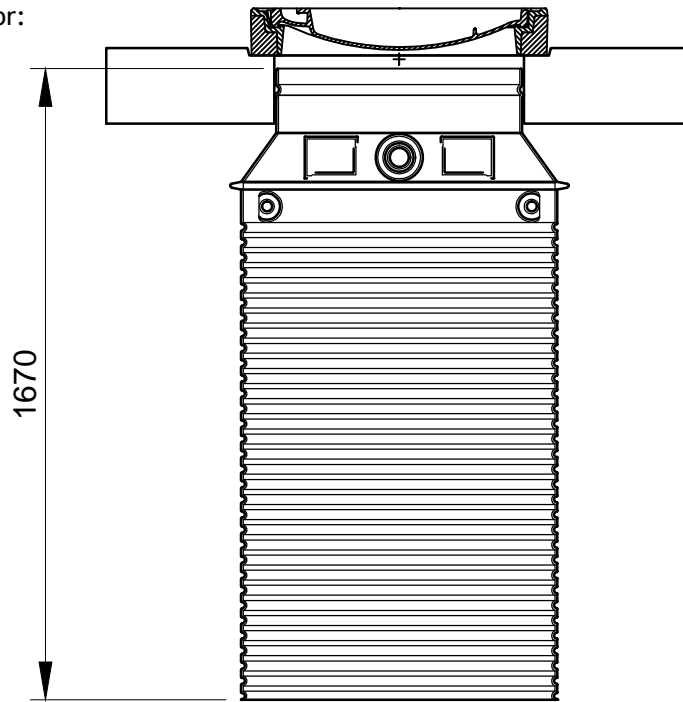

razmera:

R 1:20

NAZIV:

Nadvišenje Ø600 za klasu opterećenja B125

Dugo nadvišenje za separator:

Lipumax: 3300.37.10
Oleopator: 3301.37.10

Srednje nadvišenje za separator:

Lipumax: 3300.37.09
Oleopator: 3301.37.09