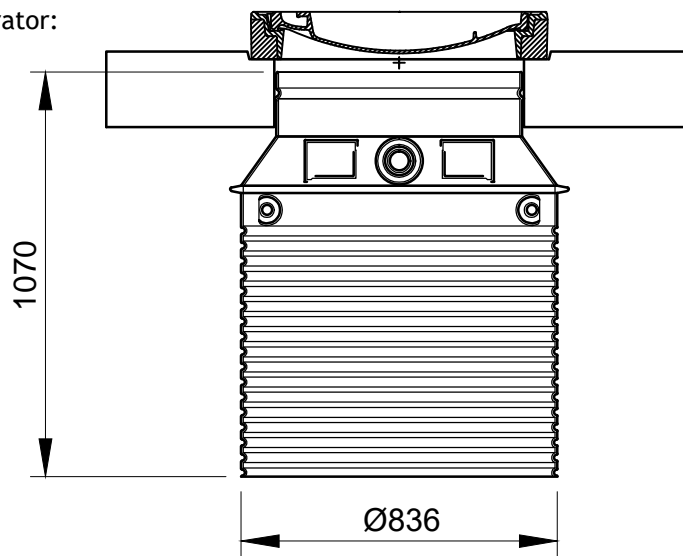

razmera:

R 1:20

NAZIV:

Nadvišenje Ø600 za klasu opterećenja B125

Dugo nadvišenje za separator:

Lipumax: 3300.37.10
Oleopator: 3301.37.10

Srednje nadvišenje za separator:

Lipumax: 3300.37.09
Oleopator: 3301.37.09