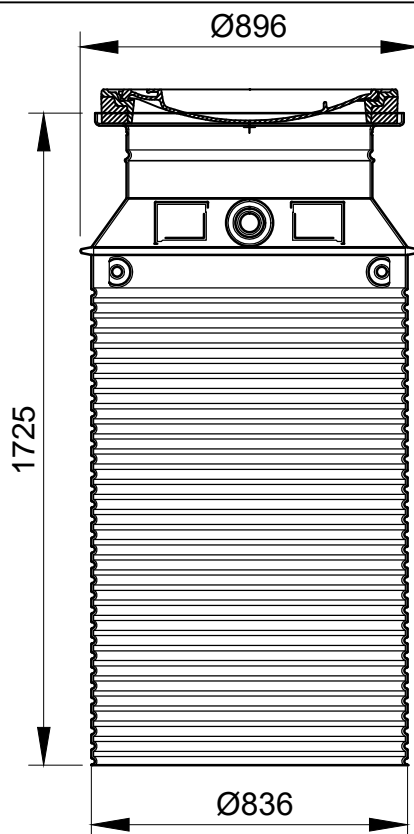

Dugo nadvišenje za separator:

Lipumax: 3300.34.13
Oleopator: 3301.34.13

Srednje nadvišenje za separator:

Lipumax: 3300.34.12
Oleopator: 3301.34.12

Kratko nadvišenje za separator:

Lipumax: 3300.34.11
Oleopator: 3301.34.11

ACO Građevinski elementi d.o.o.
Mala pruga 39a tel: +381 (0)4141580
11283 Beograd fax: +381 (0)4141590
www.aco.rs e-mail: aco@aco.rs

razmera: R 1:20

NAZIV:
Nadvišenje Ø600 za klasu opterećenja A15

Dugo nadvišenje za separator:

Lipumax: 3300.35.13
Oleopator: 3301.35.13

Srednje nadvišenje za separator:

Lipumax: 3300.35.12
Oleopator: 3301.35.12

Kratko nadvišenje za separator:

Lipumax: 3300.35.11
Oleopator: 3301.35.11

ACO Građevinski elementi d.o.o.
Mala pruga 39a tel: +381 (0)4141580
11283 Beograd fax: +381 (0)4141590
www.aco.rs e-mail: aco@aco.rs

razmera:

R 1:20

NAZIV:

Nadvišenje Ø600 za klasu opterećenja B125

Dugo nadvišenje za separator:

Lipumax: 3300.37.10
Oleopator: 3301.37.10

Srednje nadvišenje za separator:

Lipumax: 3300.37.09
Oleopator: 3301.37.09