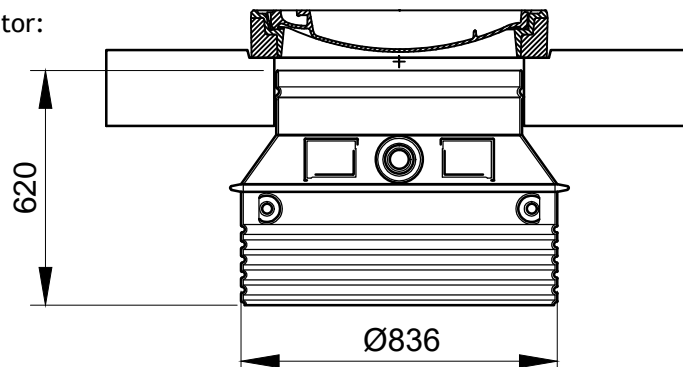

Kratko nadvišenje za separator:

Lipumax: 3300.37.08
Oleopator: 3301.37.08

ACO Građevinski elementi d.o.o.

Mala pruga 39a tel: +381 (0)4141580
11283 Beograd fax: +381 (0)4141590
www.aco.rs e-mail: aco@aco.rs

Bez rasteretne ploče

razmera: R 1:20

NAZIV:

Nadvišenje Ø600 za klasu opterećenja D400