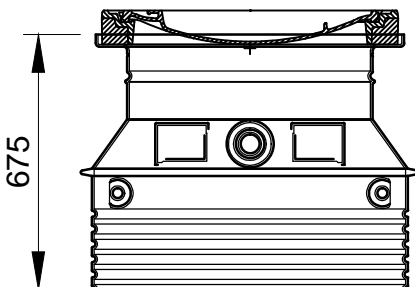

Dugo nadvišenje za separator:

Lipumax: 3300.34.13
Oleopator: 3301.34.13

Srednje nadvišenje za separator:

Lipumax: 3300.34.12
Oleopator: 3301.34.12

Kratko nadvišenje za separator:

Lipumax: 3300.34.11
Oleopator: 3301.34.11