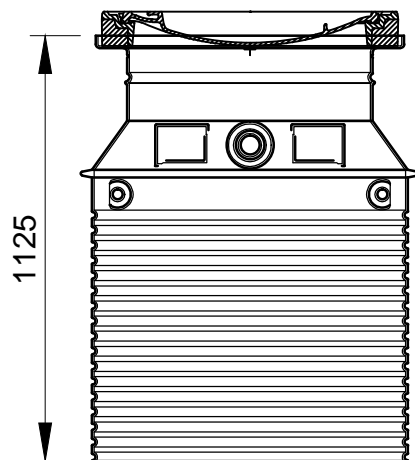

Dugo nadvišenje za separator:

Lipumax: 3300.34.13
Oleopator: 3301.34.13

Srednje nadvišenje za separator:

Lipumax: 3300.34.12
Oleopator: 3301.34.12

Kratko nadvišenje za separator:

Lipumax: 3300.34.11
Oleopator: 3301.34.11