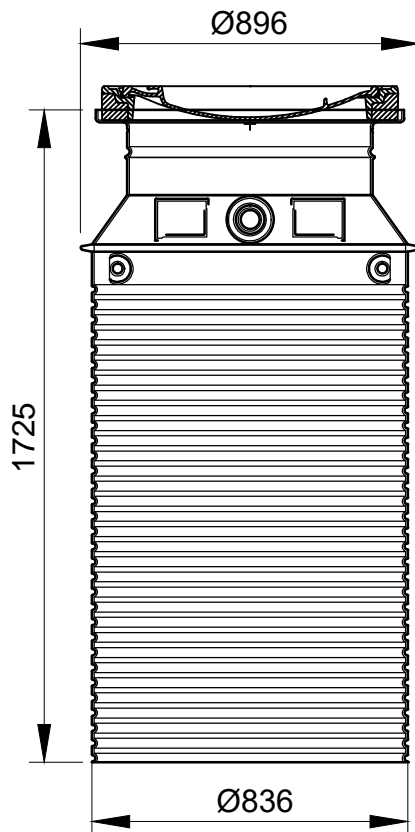

Dugo nadvišenje za separator:

Lipumax: 3300.34.13
Oleopator: 3301.34.13

Srednje nadvišenje za separator:

Lipumax: 3300.34.12
Oleopator: 3301.34.12

Kratko nadvišenje za separator:

Lipumax: 3300.34.11
Oleopator: 3301.34.11