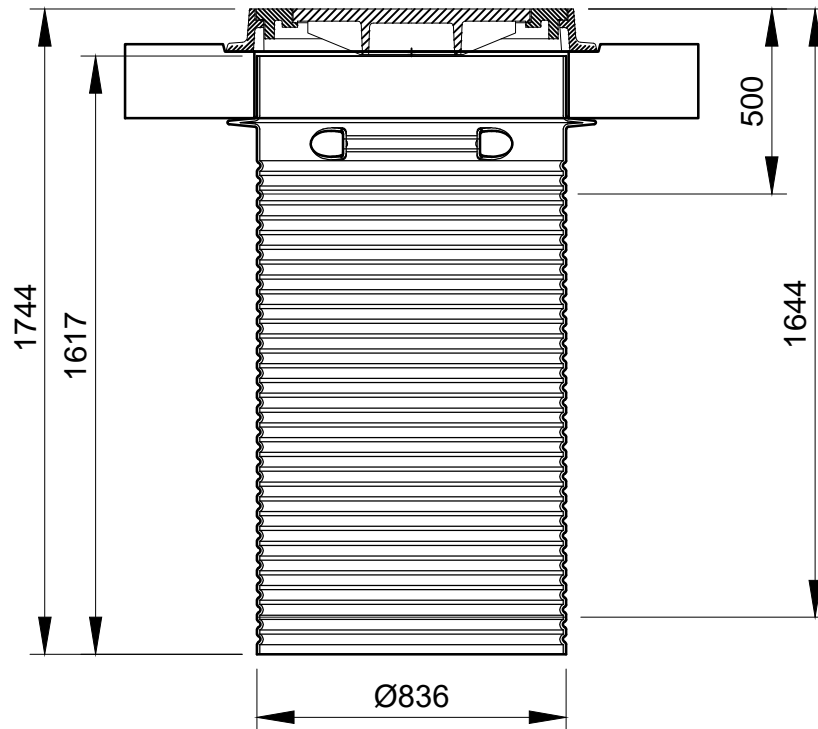

Sa rasteretnom pločom

razmera:

R 1:20

NAZIV:

Nadvišenje za klasu opterećenja D400

Dugo nadvišenje za separator:

Šifra artikla: 418905

Srednje nadvišenje za separator: