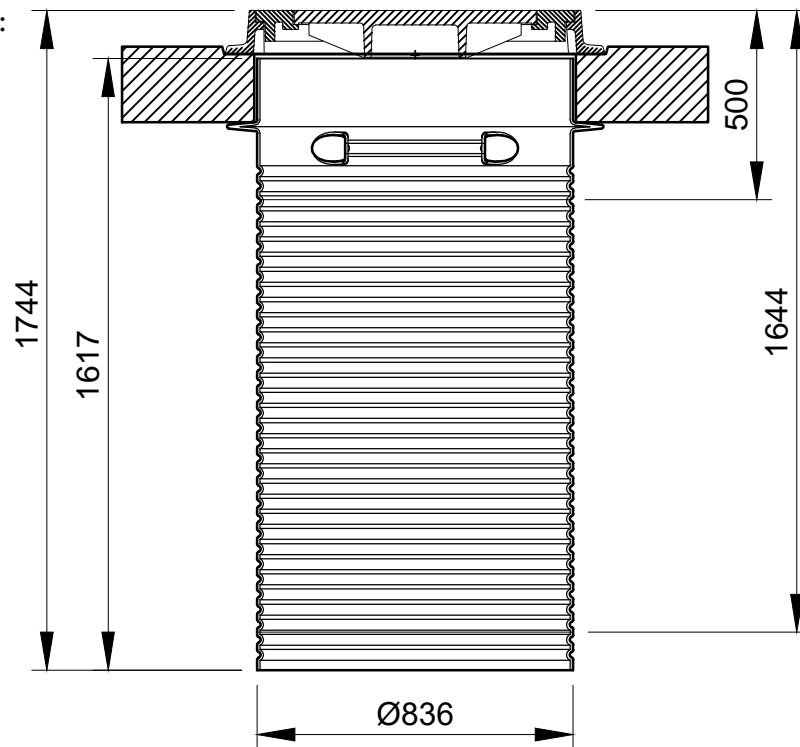

Dugo nadvišenje za separator:

Šifra artikla: 418906

Srednje nadvišenje za separator:

Šifra artikla: 418951