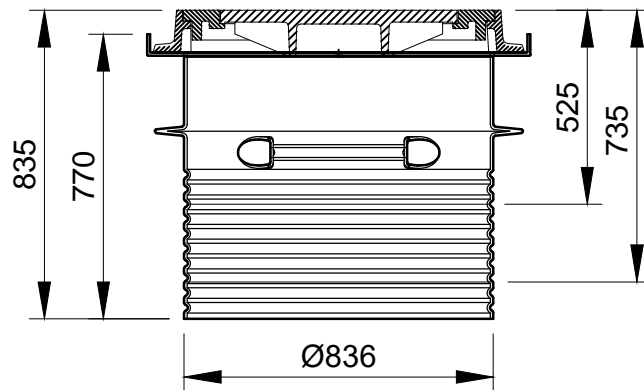

ACO Građevinski elementi d.o.o.

Mala pruga 39a
11283 Beograd
www.aco.rs

tel: +381(0)4141580
fax: +381(0)4141590
e-mail: aco@aco.rs

Bez rasteretne ploče

razmera:

R 1:20

NAZIV:

Nadvišenje za klasu opterećenja D400