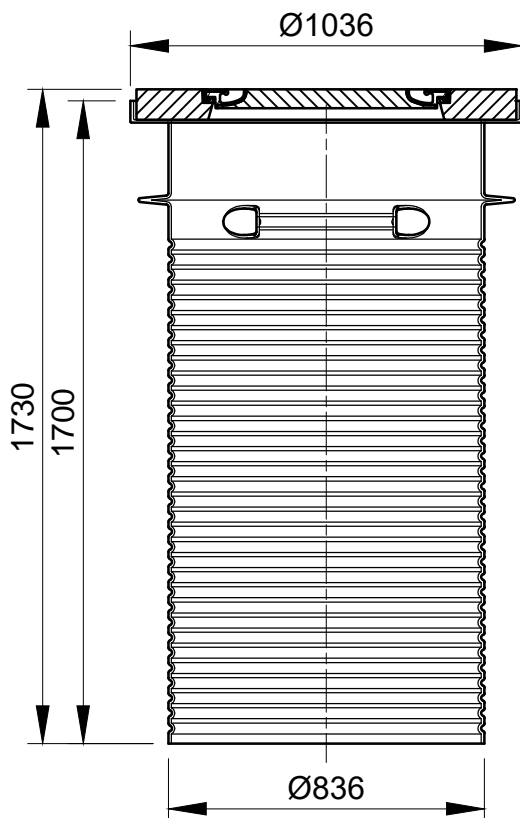

Dugo nadvišenje za separator:

Lipumax: 3300.14.02  
Oleopator: 3301.14.02

Srednje nadvišenje za separator:

Lipumax: 3300.14.01  
Oleopator: 3301.14.01

Kratko nadvišenje za separator:

Lipumax: 3300.14.00  
Oleopator: 3301.14.00

Sa rasteretnom pločom

razmera:

R 1:20

NAZIV:

Nadvišenje za klasu opterećenja D400

Dugo nadvišenje za separator:

Šifra artikla: 418905

Srednje nadvišenje za separator: