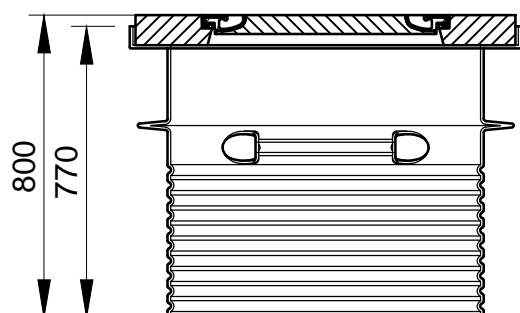

Dugo nadvišenje za separator:

Lipumax: 3300.14.02  
Oleopator: 3301.14.02

Srednje nadvišenje za separator:

Lipumax: 3300.14.01  
Oleopator: 3301.14.01

Kratko nadvišenje za separator:

Lipumax: 3300.14.00  
Oleopator: 3301.14.00