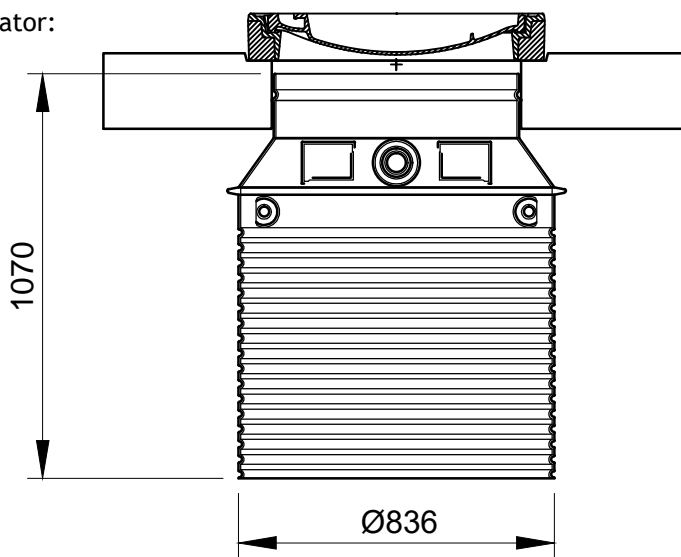

Lipumax: 3300.37.10  
Oleopator: 3301.37.10

Srednje nadvišenje za separator:

Lipumax: 3300.37.09  
Oleopator: 3301.37.09

Kratko nadvišenje za separator:

Lipumax: 3300.37.08  
Oleopator: 3301.37.08

ACO Građevinski elementi d.o.o.