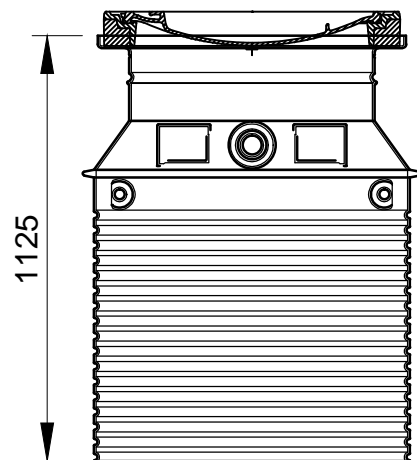

Dugo nadvišenje za separator:

Lipumax: 3300.34.13

Oleopator: 3301.34.13

Srednje nadvišenje za separator:

Lipumax: 3300.34.12

Oleopator: 3301.34.12

Kratko nadvišenje za separator:

Lipumax: 3300.34.11

Oleopator: 3301.34.11

ACO Građevinski elementi d.o.o.

Mala pruga 39a  
11283 Beograd  
www.aco.rs

tel: +381(0)4141580  
fax: +381(0)4141590  
e-mail: aco@aco.rs

razmera:

R 1:20

NAZIV:

Nadvišenje za klasu opterećenja A15

Dugo nadvišenje za separator:

Lipumax: 3300.35.13  
Oleopator: 3301.35.13

Srednje nadvišenje za separator:

Lipumax: 3300.35.12  
Oleopator: 3301.35.12

Kratko nadvišenje za separator:

Lipumax: 3300.35.11  
Oleopator: 3301.35.11