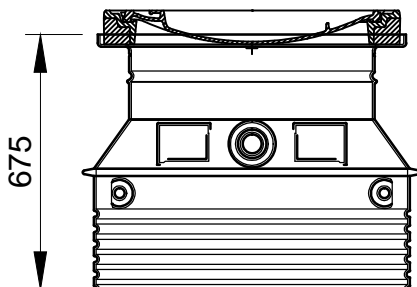

ACO Građevinski elementi d.o.o.

Mala pruga 39a
11283 Beograd
www.aco.rs

tel: +381(0)4141580
fax: +381(0)4141590
e-mail: aco@aco.rs

razmera:

R 1:20

NAZIV:

Nadvišenje za klasu opterećenja A15