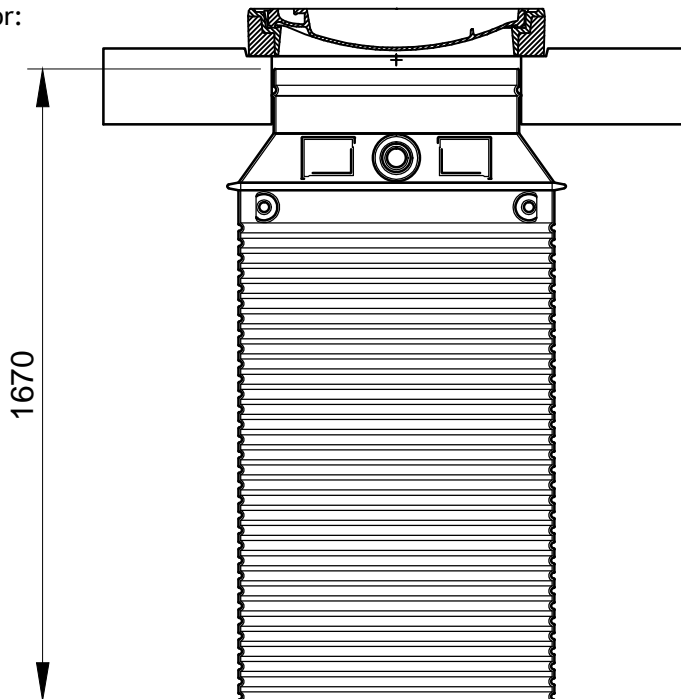

Lipumax: 3300.37.10  
Oleopator: 3301.37.10

Srednje nadvišenje za separator:

Lipumax: 3300.37.09  
Oleopator: 3301.37.09

Kratko nadvišenje za separator:

Lipumax: 3300.37.08  
Oleopator: 3301.37.08

ACO Građevinski elementi d.o.o.