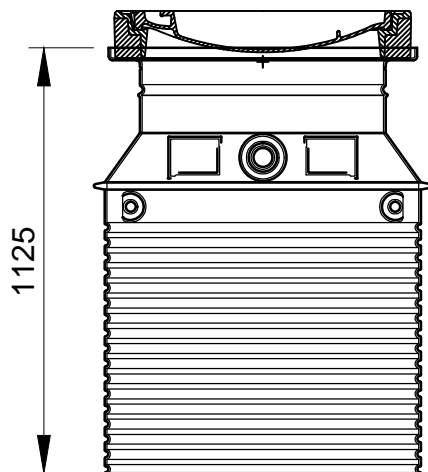

Dugo nadvišenje za separator:

Lipumax: 3300.34.13

Oleopator: 3301.34.13

Srednje nadvišenje za separator:

Lipumax: 3300.34.12

Oleopator: 3301.34.12

Kratko nadvišenje za separator:

Lipumax: 3300.34.11

Oleopator: 3301.34.11

ACO Građevinski elementi d.o.o.

Mala pruga 39a  
11283 Beograd  
www.aco.rs

tel: +381(0)4141580  
fax: +381(0)4141590  
e-mail: aco@aco.rs

razmera:

R 1:20

NAZIV:

Nadvišenje za klasu opterećenja A15

Dugo nadvišenje za separator:

Lipumax: 3300.35.13  
Oleopator: 3301.35.13

Srednje nadvišenje za separator:

Lipumax: 3300.35.12  
Oleopator: 3301.35.12

Kratko nadvišenje za separator:

Lipumax: 3300.35.11  
Oleopator: 3301.35.11