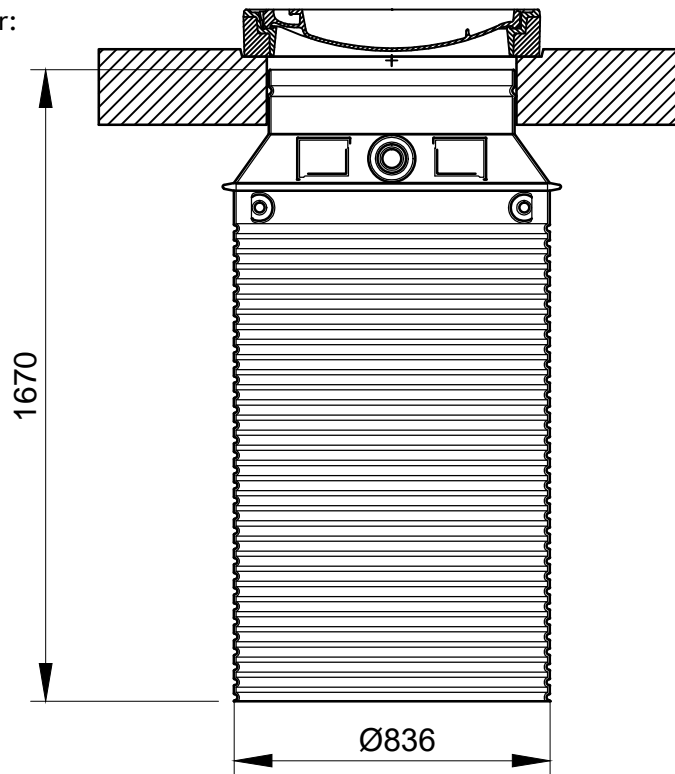

Lipumax: 3300.36.10  
Oleopator: 3301.36.10

Srednje nadvišenje za separator:

Lipumax: 3300.36.09  
Oleopator: 3301.36.09

Kratko nadvišenje za separator:

Lipumax: 3300.36.08  
Oleopator: 3301.36.08

ACO Građevinski elementi d.o.o.