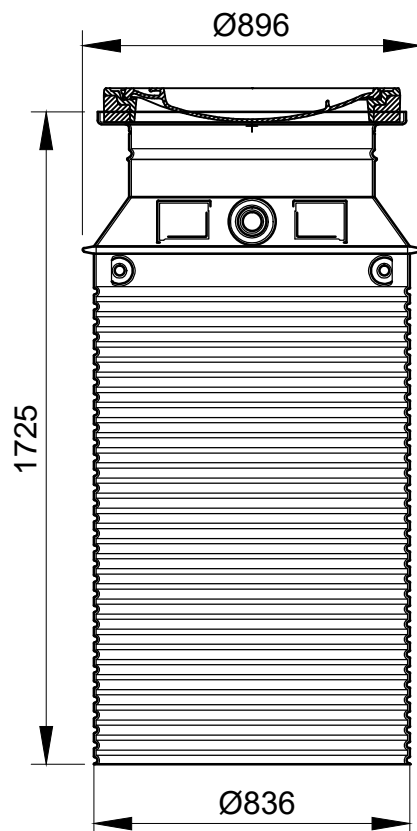

Dugo nadvišenje za separator:

Lipumax: 3300.34.13

Oleopator: 3301.34.13

Srednje nadvišenje za separator:

Lipumax: 3300.34.12

Oleopator: 3301.34.12

Kratko nadvišenje za separator:

Lipumax: 3300.34.11

Oleopator: 3301.34.11

ACO Građevinski elementi d.o.o.

Mala pruga 39a  
11283 Beograd  
www.aco.rs

tel: +381(0)4141580  
fax: +381(0)4141590  
e-mail: aco@aco.rs

razmera:

R 1:20

NAZIV:

Nadvišenje za klasu opterećenja A15

Dugo nadvišenje za separator:

Lipumax: 3300.35.13  
Oleopator: 3301.35.13

Srednje nadvišenje za separator:

Lipumax: 3300.35.12  
Oleopator: 3301.35.12

Kratko nadvišenje za separator:

Lipumax: 3300.35.11  
Oleopator: 3301.35.11