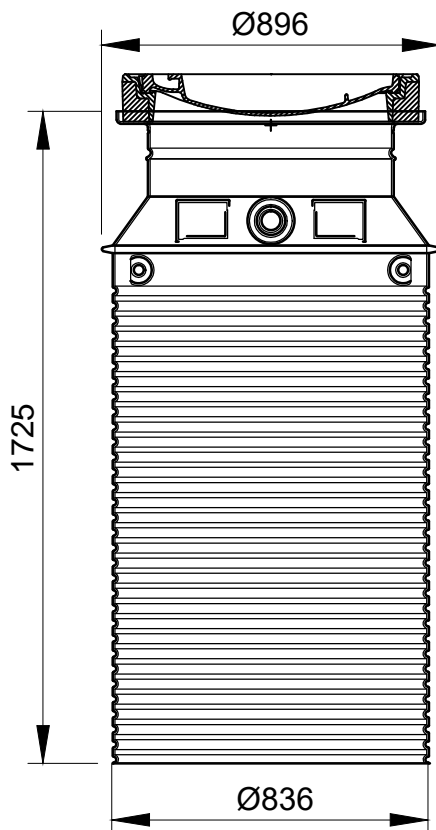

Dugo nadvišenje za separator:

Lipumax: 3300.34.13

Oleopator: 3301.34.13

Srednje nadvišenje za separator:

Lipumax: 3300.34.12

Oleopator: 3301.34.12

Kratko nadvišenje za separator:

Lipumax: 3300.34.11

Oleopator: 3301.34.11

ACO Građevinski elementi d.o.o.

Mala pruga 39a  
11283 Beograd  
www.aco.rs

tel: +381(0)4141580  
fax: +381(0)4141590  
e-mail: aco@aco.rs

razmera:

R 1:20

NAZIV:

Nadvišenje za klasu opterećenja A15

Dugo nadvišenje za separator:

Lipumax: 3300.35.13  
Oleopator: 3301.35.13

Srednje nadvišenje za separator:

Lipumax: 3300.35.12  
Oleopator: 3301.35.12

Kratko nadvišenje za separator:

Lipumax: 3300.35.11  
Oleopator: 3301.35.11