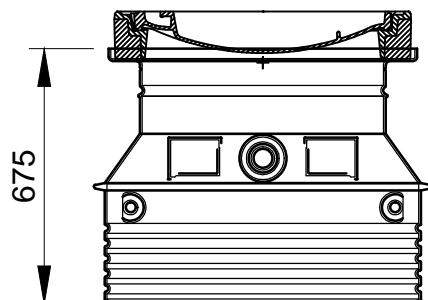

Dugo nadvišenje za separator:

Lipumax: 3300.35.13  
Oleopator: 3301.35.13

Srednje nadvišenje za separator:

Lipumax: 3300.35.12  
Oleopator: 3301.35.12

Kratko nadvišenje za separator:

Lipumax: 3300.35.11  
Oleopator: 3301.35.11