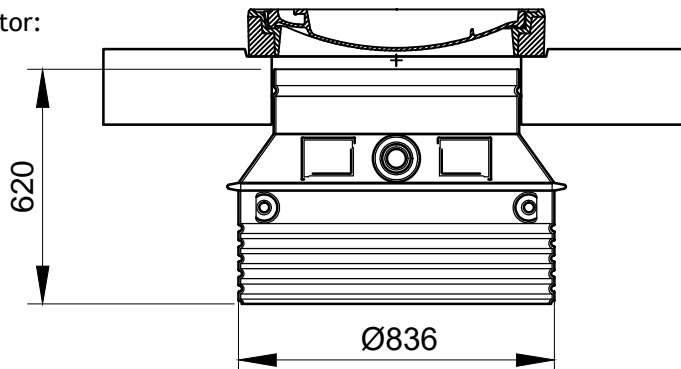

Lipumax: 3300.37.10  
Oleopator: 3301.37.10

Srednje nadvišenje za separator:

Lipumax: 3300.37.09  
Oleopator: 3301.37.09

Kratko nadvišenje za separator:

Lipumax: 3300.37.08  
Oleopator: 3301.37.08

ACO Građevinski elementi d.o.o.