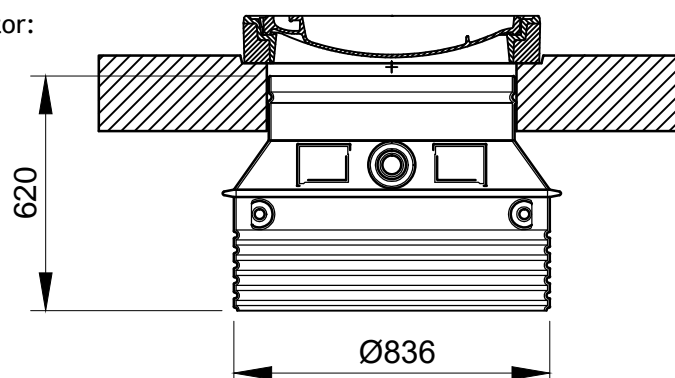

Lipumax: 3300.36.10  
Oleopator: 3301.36.10

Srednje nadvišenje za separator:

Lipumax: 3300.36.09  
Oleopator: 3301.36.09

Kratko nadvišenje za separator:

Lipumax: 3300.36.08  
Oleopator: 3301.36.08

ACO Građevinski elementi d.o.o.