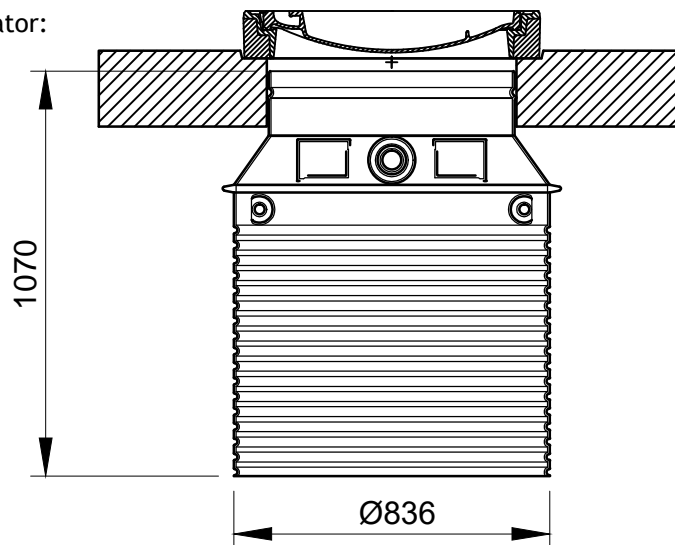

Lipumax: 3300.36.10  
Oleopator: 3301.36.10

Srednje nadvišenje za separator:

Lipumax: 3300.36.09  
Oleopator: 3301.36.09

Kratko nadvišenje za separator:

Lipumax: 3300.36.08  
Oleopator: 3301.36.08

ACO Građevinski elementi d.o.o.