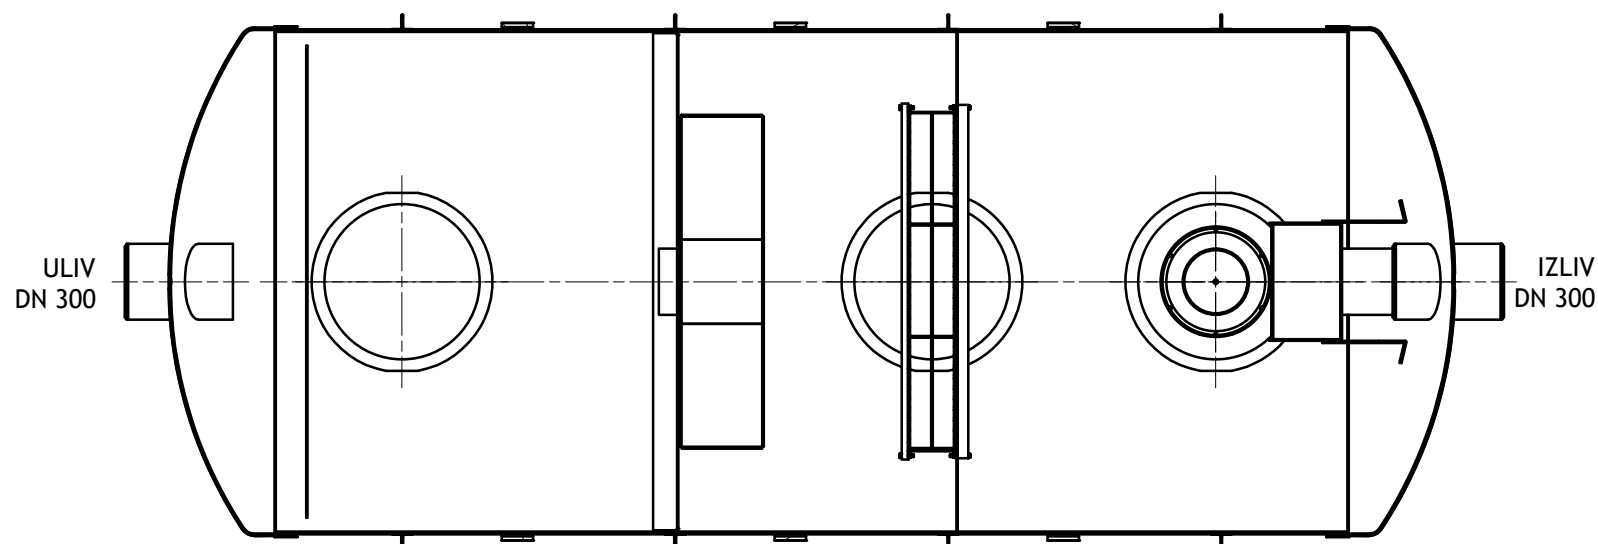

ORJENTACIONE VISINE PRILIKOM MONTAŽE:
(sve mere prekontrolisati pre montaže)

 ACO Građevinski elementi d.o.o. Mala pruga 39a 11283 Beograd www.aco.rs	tel: +381(0)4141580 fax: +381(0)4141590 e-mail: aco@aco.rs	šifra artikla: 12856.01	NAZIV: ACO OLEOPATOR G-H NS65/6500
	razmera: R 1:30	NAZIV: ACO OLEOPATOR G-H NS65/6500	