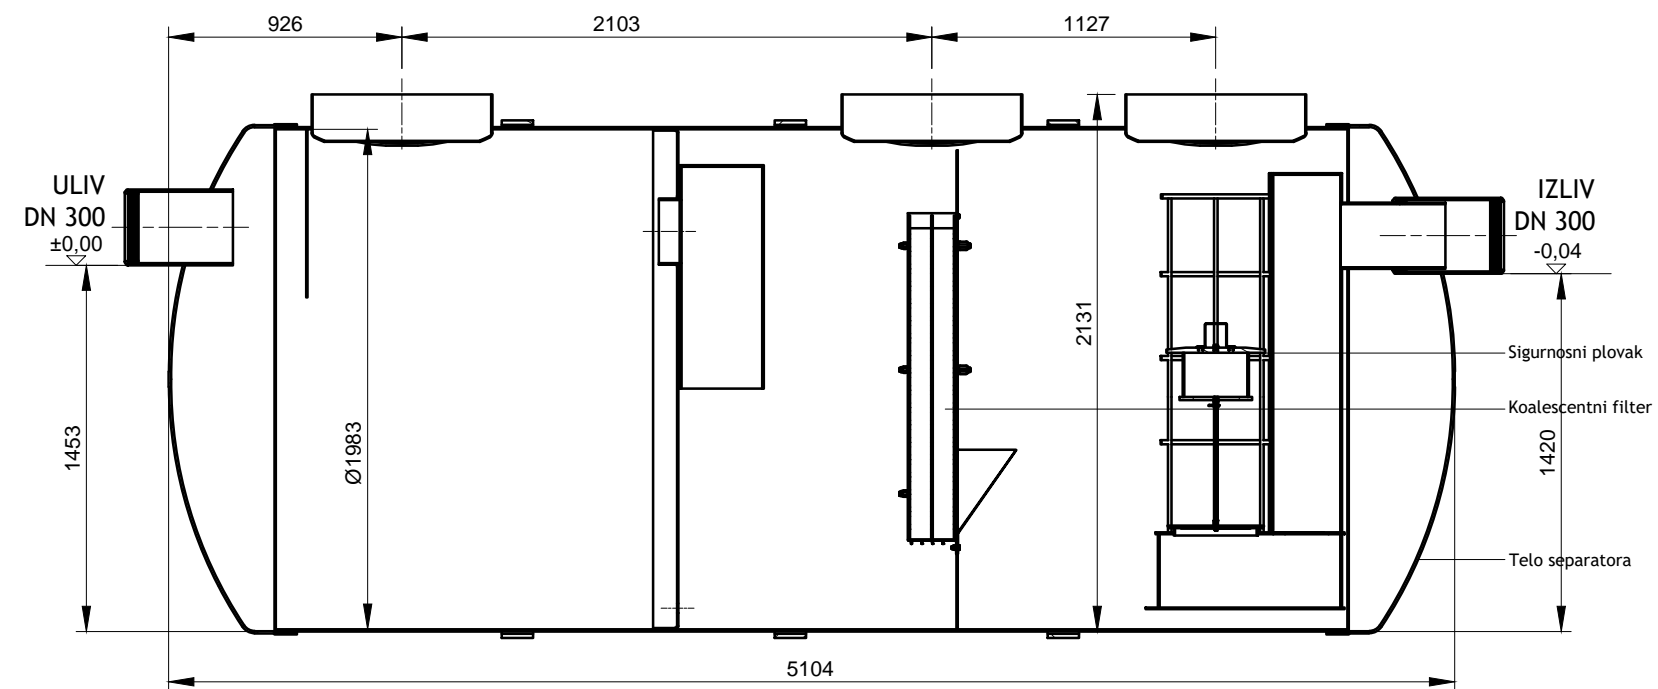

ORJENTACIONE VISINE PRILIKOM MONTAŽE:
(sve mere prekontrolisati pre montaže)

 ACO Građevinski elementi d.o.o. Mala pruga 39a 11283 Beograd www.aco.rs	tel: +381(0)4141580 fax: +381(0)4141590 e-mail: aco@aco.rs	šifra artikla: 12856.01	NAZIV: ACO OLEOPATOR G-H NS65/6500
	razmera: R 1:30	NAZIV: ACO OLEOPATOR G-H NS65/6500	