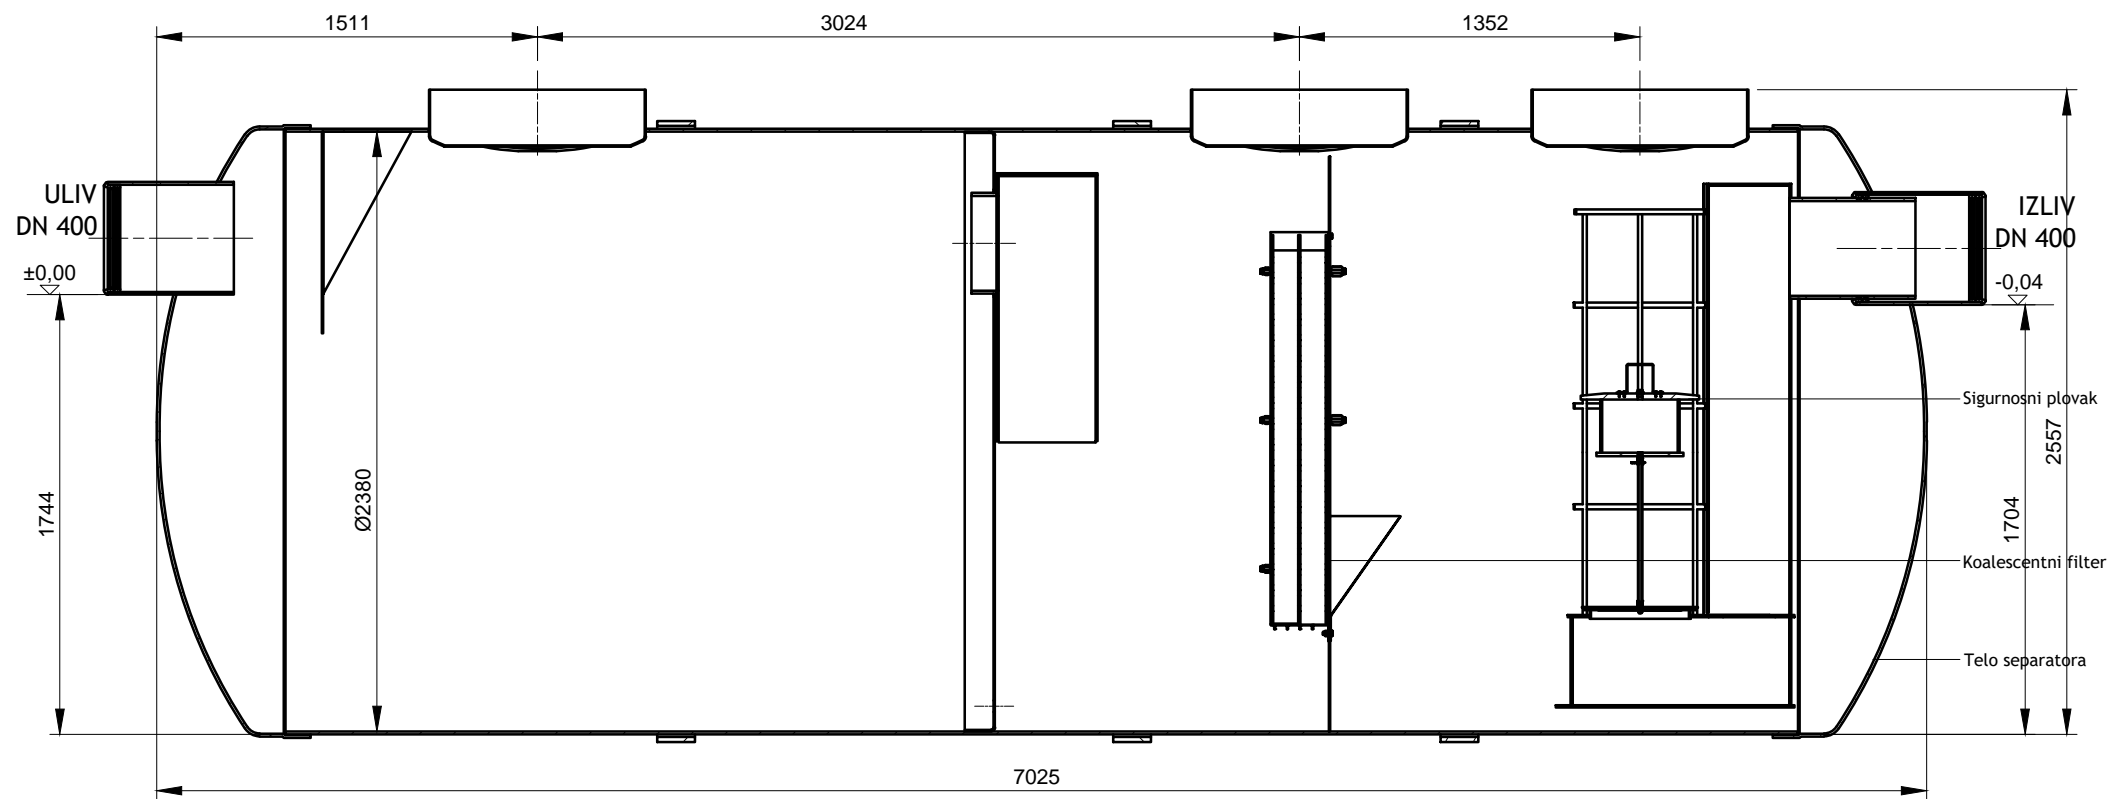

ORJENTACIONE VISINE PRILIKOM MONTAŽE:
(sve mere prekontrolisati pre montaže)

ACO Građevinski elementi d.o.o.
Mala pruga 39a tel: +381(0)4141580
11283 Beograd fax: +381(0)4141590
www.aco.rs e-mail: aco@aco.rs

šifra artikla: 12858.01
razmera: R 1:30

NAZIV:
ACO OLEOPATOR G-H NS100/10000