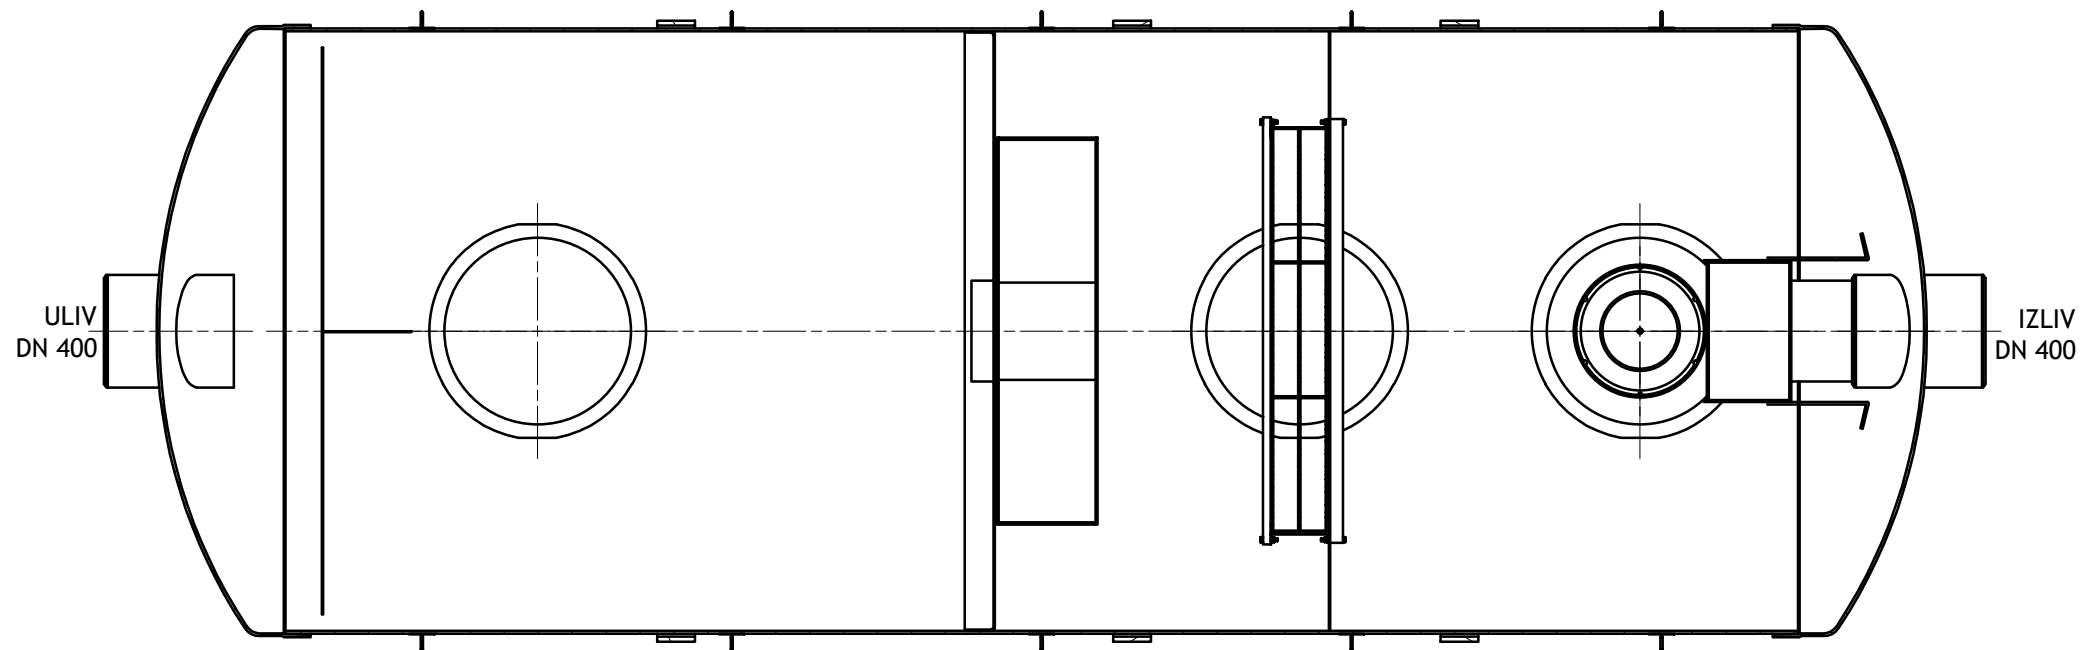

ORJENTACIONE VISINE PRILIKOM MONTAŽE:
(sve mere prekontrolisati pre montaže)

ACO Građevinski elementi d.o.o.
Mala pruga 39a tel: +381(0)4141580
11283 Beograd fax: +381(0)4141590
www.aco.rs e-mail: aco@aco.rs

šifra artikla: 12858.01
razmera: R 1:30

NAZIV:
ACO OLEOPATOR G-H NS100/10000