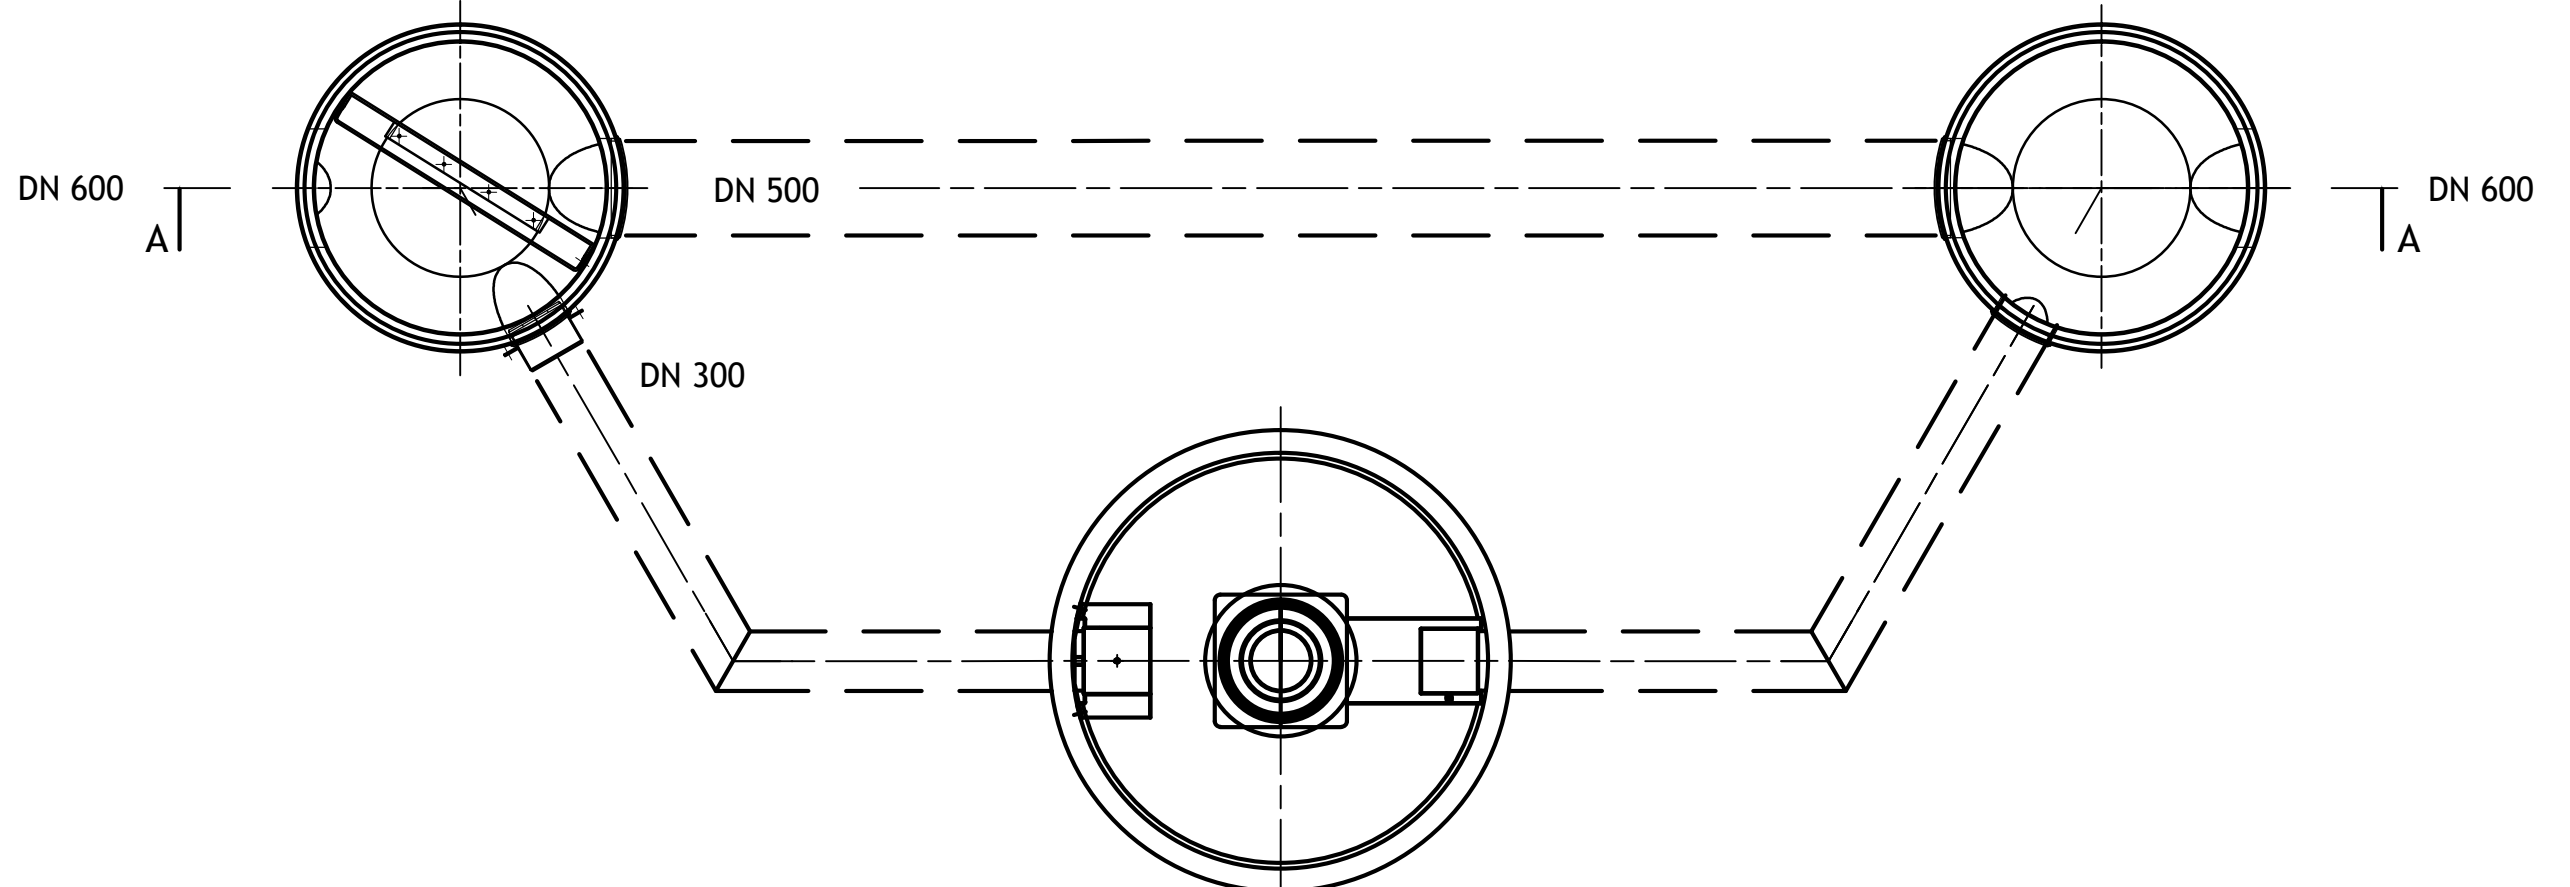

ORJENTACIONE VISINE PRILIKOM MONTAZE:
(sve mere prekontrolisati pre montaže)

RAZDELNO OKNO

A-A

SEPARATOR
NS50/5000

SABIRNO OKNO

CEVI KOJE POVEZUJU ELEMENTE SISTEMA NISU DEO ISPORUKE

Rastojanja između elemenata sistema mogu biti manja ali uglovi moraju ostati isti na cevima koje ih povezuju

ACO Građevinski elementi d.o.o.
Mala pruga 39a tel: +381(0)4141580
11283 Beograd fax: +381(0)4141590
www.aco.rs e-mail: aco@aco.rs

razmera:

R 1:40

NAZIV:
ACO OLEOPATOR-BYPASS G-FST
NS50/500 ST5000 EXT