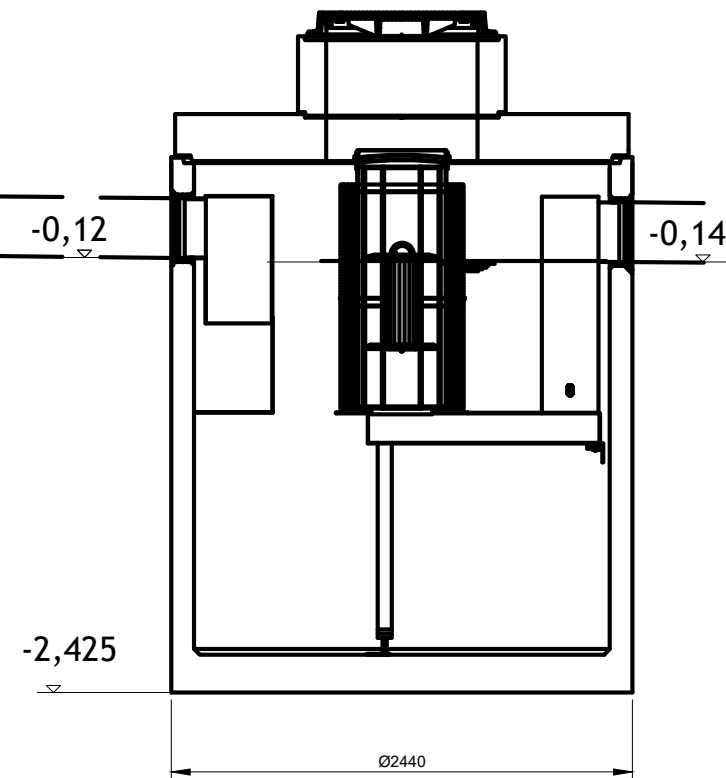

ORJENTACIONE VISINE PRILIKOM MONTAZE:
(sve mere prekontrolisati pre montaže)

RAZDELNO OKNO

A-A

SEPARATOR
NS50/5000

SABIRNO OKNO

CEVI KOJE POVEZUJU ELEMENTE SISTEMA NISU DEO ISPORUKE

Rastojanja između elemenata sistema mogu biti manja ali uglovi moraju ostati isti na cevima koje ih povezuju

ACO Građevinski elementi d.o.o.
Mala pruga 39a tel: +381(0)4141580
11283 Beograd fax: +381(0)4141590
www.aco.rs e-mail: aco@aco.rs

razmera:

R 1:40

NAZIV:
ACO OLEOPATOR-BYPASS G-FST
NS50/500 ST5000 EXT