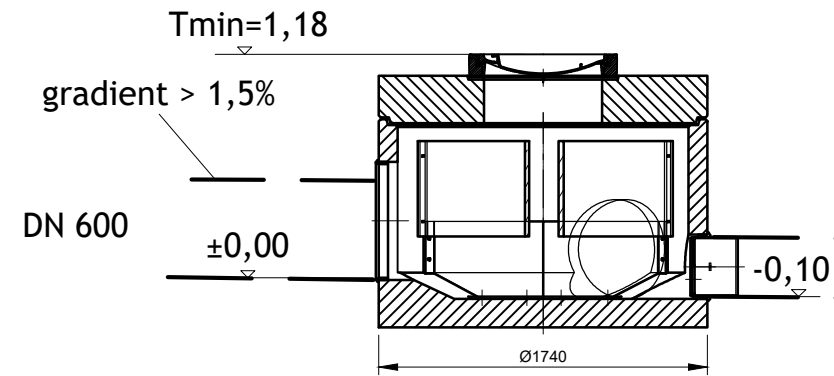

ORJENTACIONE VISINE PRILIKOM MONTAZE:
(sve mere prekontrolisati pre montaže)

RAZDELNO OKNO

A-A

SEPARATOR
NS50/5000

SABIRNO OKNO

CEVI KOJE POVEZUJU ELEMENTE SISTEMA NISU DEO ISPORUKE

Rastojanja između elemenata sistema mogu biti manja ali uglovi moraju ostati isti na cevima koje ih povezuju