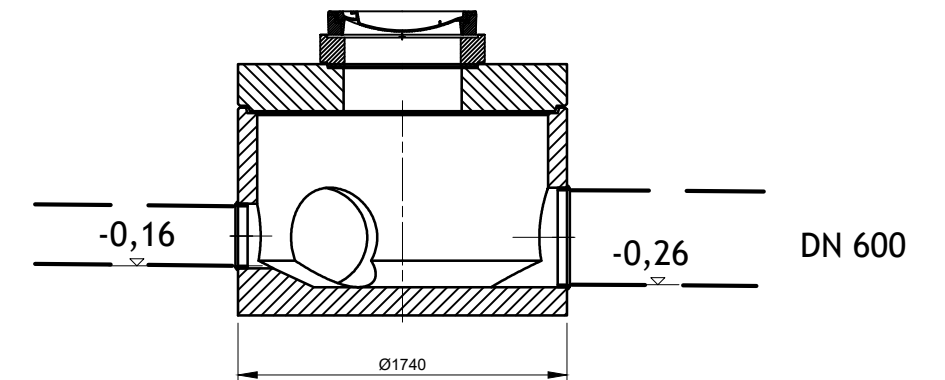

ORJENTACIONE VISINE PRILIKOM MONTAZE:
(sve mere prekontrolisati pre montaže)

RAZDELNO OKNO

A-A

SEPARATOR
NS50/5000

SABIRNO OKNO

CEVI KOJE POVEZUJU ELEMENTE SISTEMA NISU DEO ISPORUKE

Rastojanja između elemenata sistema mogu biti manja ali uglovi moraju ostati isti na cevima koje ih povezuju

ACO Građevinski elementi d.o.o.
Mala pruga 39a tel: +381(0)4141580
11283 Beograd fax: +381(0)4141590
www.aco.rs e-mail: aco@aco.rs

razmera:

R 1:40

NAZIV:
ACO OLEOPATOR-BYPASS G-FST
NS50/500 ST5000 EXT