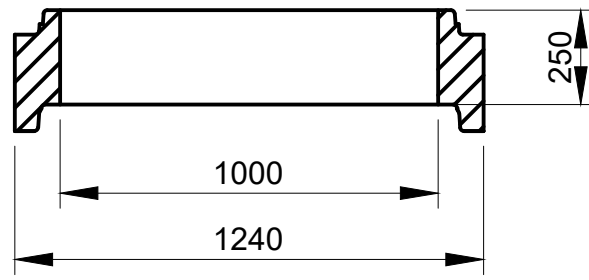

SR-M 1000x250