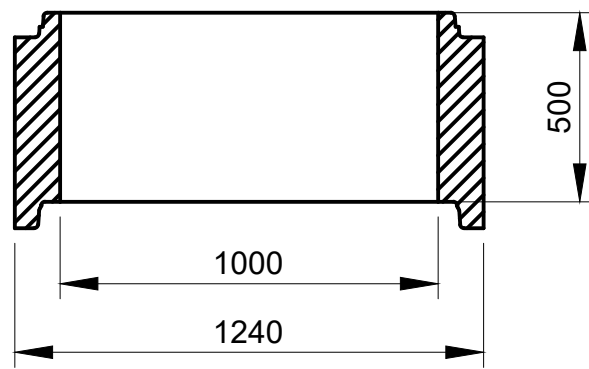

SR-M 1000x250

SR-M 1000x500

SR-M 1000x750

SR-M 1000x1000

ACO Građevinski elementi d.o.o.

III Industrijska zona bb,
22134 Krnješevci
www.aco.rs

tel: +381 22 811 580
fax: +381 22 811 590
e-mail: aco@aco.rs

razmera:

R 1:20

NAZIV
ACO Nadvišenja SR-M 1000mm