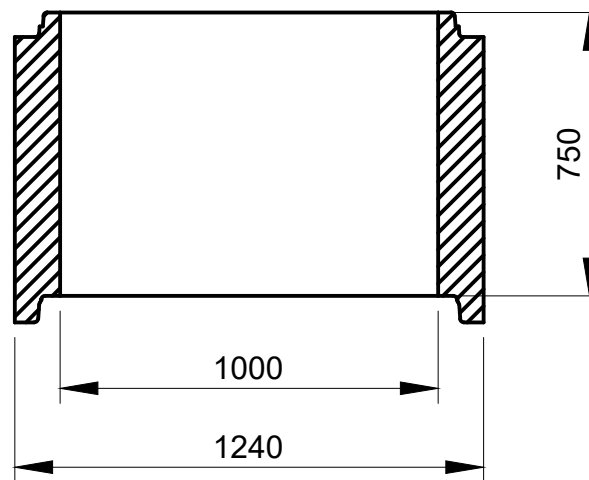

SR-M 1000x250

SR-M 1000x500

SR-M 1000x750

SR-M 1000x1000

ACO Građevinski elementi d.o.o.

III Industrijska zona bb,
22134 Krnješevci
www.aco.rs

tel: +381 22 811 580
fax: +381 22 811 590
e-mail: aco@aco.rs

razmera:

R 1:20

NAZIV
ACO Nadvišenja SR-M 1000mm