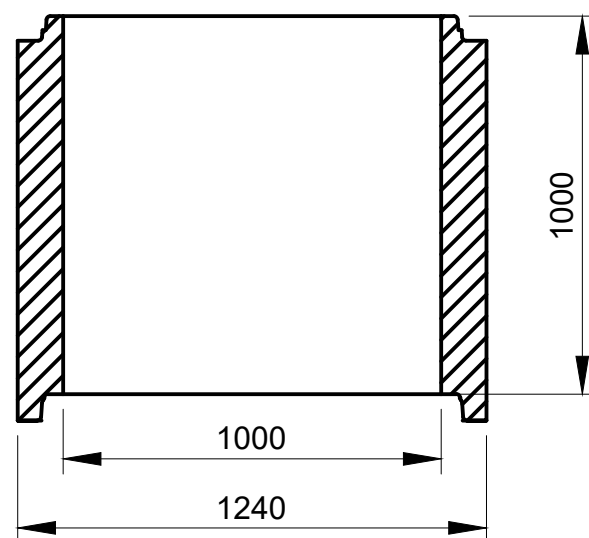

SR-M 1000x250

SR-M 1000x500

SR-M 1000x750

SR-M 1000x1000

ACO Građevinski elementi d.o.o.

III Industrijska zona bb,
22134 Krnješevci
www.aco.rs

tel: +381 22 811 580
fax: +381 22 811 590
e-mail: aco@aco.rs

razmera:

R 1:20

NAZIV
ACO Nadvišenja SR-M 1000mm