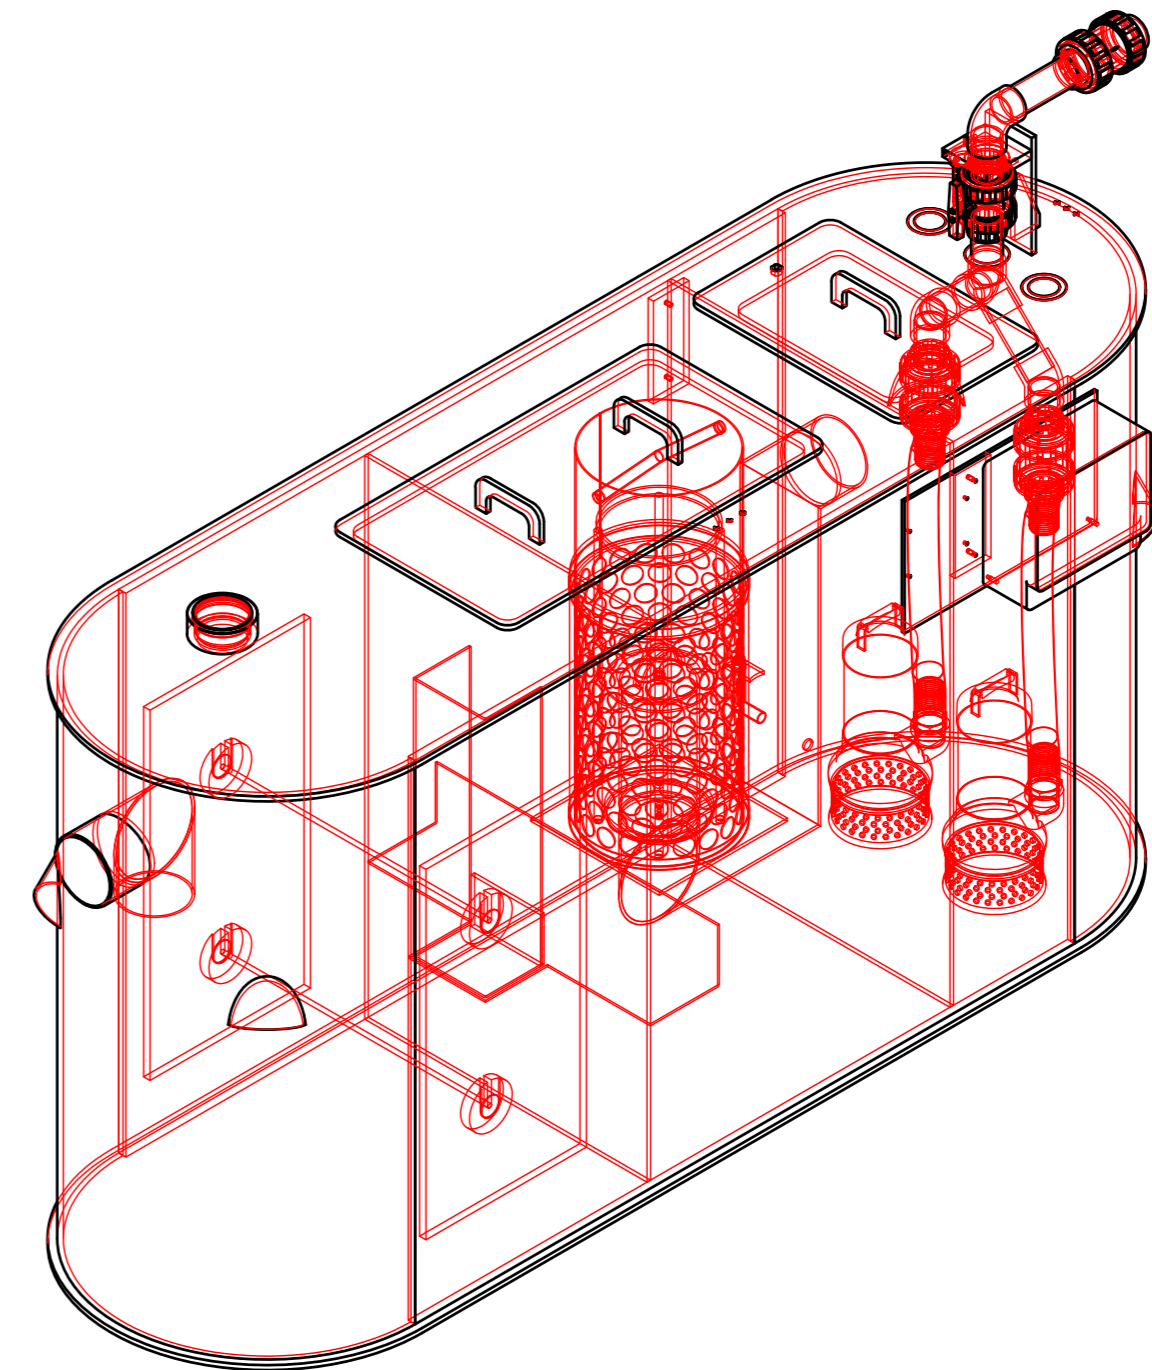

Upravljačka kutija (postavlja se na levu ili desnu stranu jedinice ili obližnji zid)

 ACO Građevinski elementi d.o.o. III Industrijska zona bb, tel: +381 22 811 580 22134 kmješevci fax: +381 22 811 590 www.aco.rs e-mail: aco@aco.rs	razmera:	R 1:15	NAZIV:
	Br.art.	418605.P211	ACO Oleolift P NS6 ST1200 garažni separator sa integrisanim duo pumpama (5-10m)