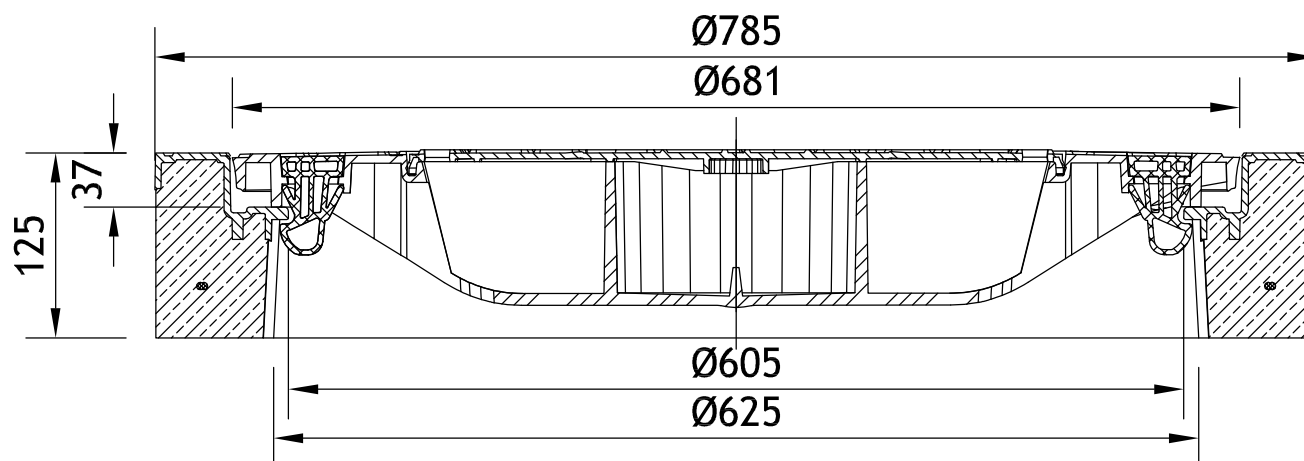

ACO SAKU šaht poklopac od kompozita, klasa opterećenja B125

	Art.-br.	težina (kg)
bez ventilacije	11871	56
sa ventilacijom	11870	56

Šaht poklopci od kompozita

ACO SAKU š.poklopac B125

ACO građevinski elementi d.o.o.