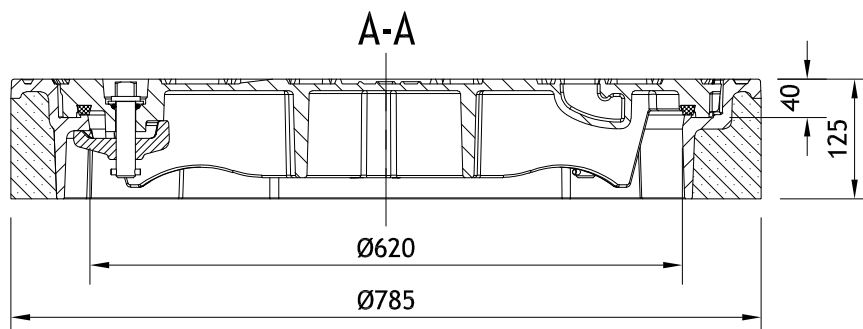

ACO MultiTop vodonepropustan liveno-gvozdeni šaht poklopac Ø600
Ram sistema LIFT BEGU, klasa opterećenja D400

	Art.-br.	Crni zaštitni sloj	težina (kg)
vodonepropustan	604491	-	120
vodonepropustan	604492	da	120

Šaht poklopci od livenog gvoždja

ACO MultiTop Lift šaht poklopac,
D400

ACO Građevinski elementi d.o.o.

III Industrijska zona bb, tel: +381 22 811 580
 22134 Krnješevci fax: +381 22 811 590
 www.aco.rs e-mail: aco@aco.rs