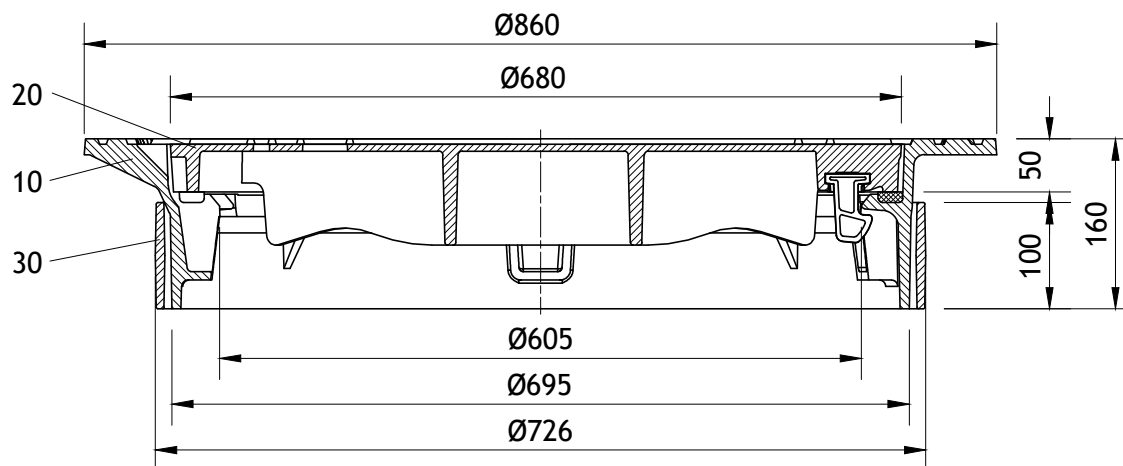

# ACO CityTop liveno-gvozdeni šaht poklopac

## Sistem Bituplan sa/bez ventilacije, klasa opterećenja D400

	Art.-br.	težina (kg)
bez ventilacije	210314	106
sa ventilacijom	210313	103

Šaht poklopci od livenog gvoždja

**ACO CityTop Bituplan, D400**

ACO građevinski elementi d.o.o.