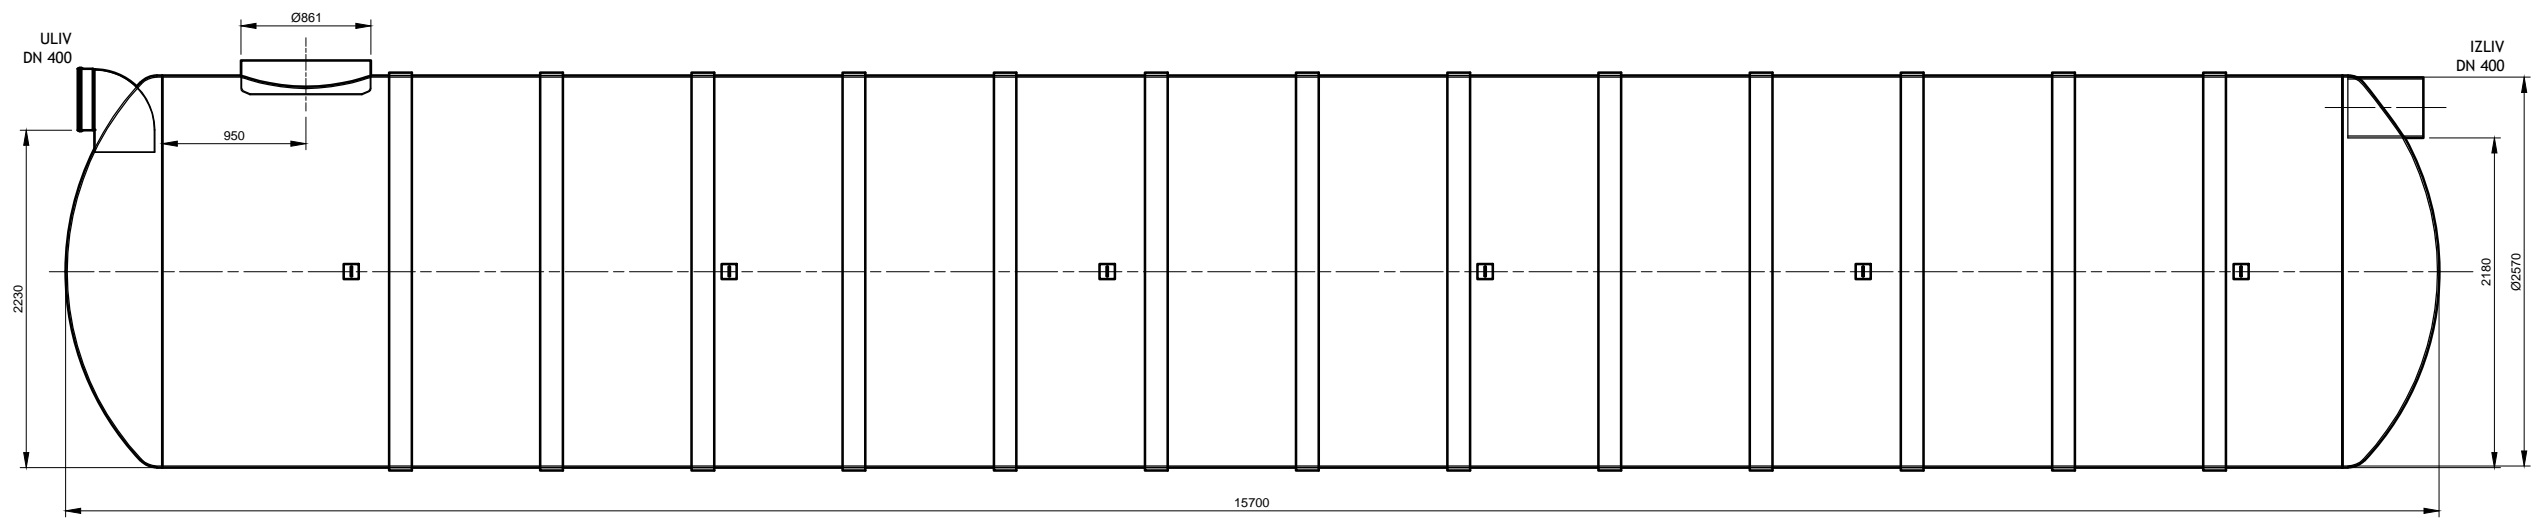

ACO ACO Građevinski elementi d.o.o.
Mala pruga 39a tel: +381 (0)4141580
11283 Beograd fax: +381 (0)4141590
www.aco.rs e-mail: aco@aco.rs

šifra artikla: 12808.01
razmera: R 1:40

NAZIV:
ACO SLUDGE TRAP G-H ST70000