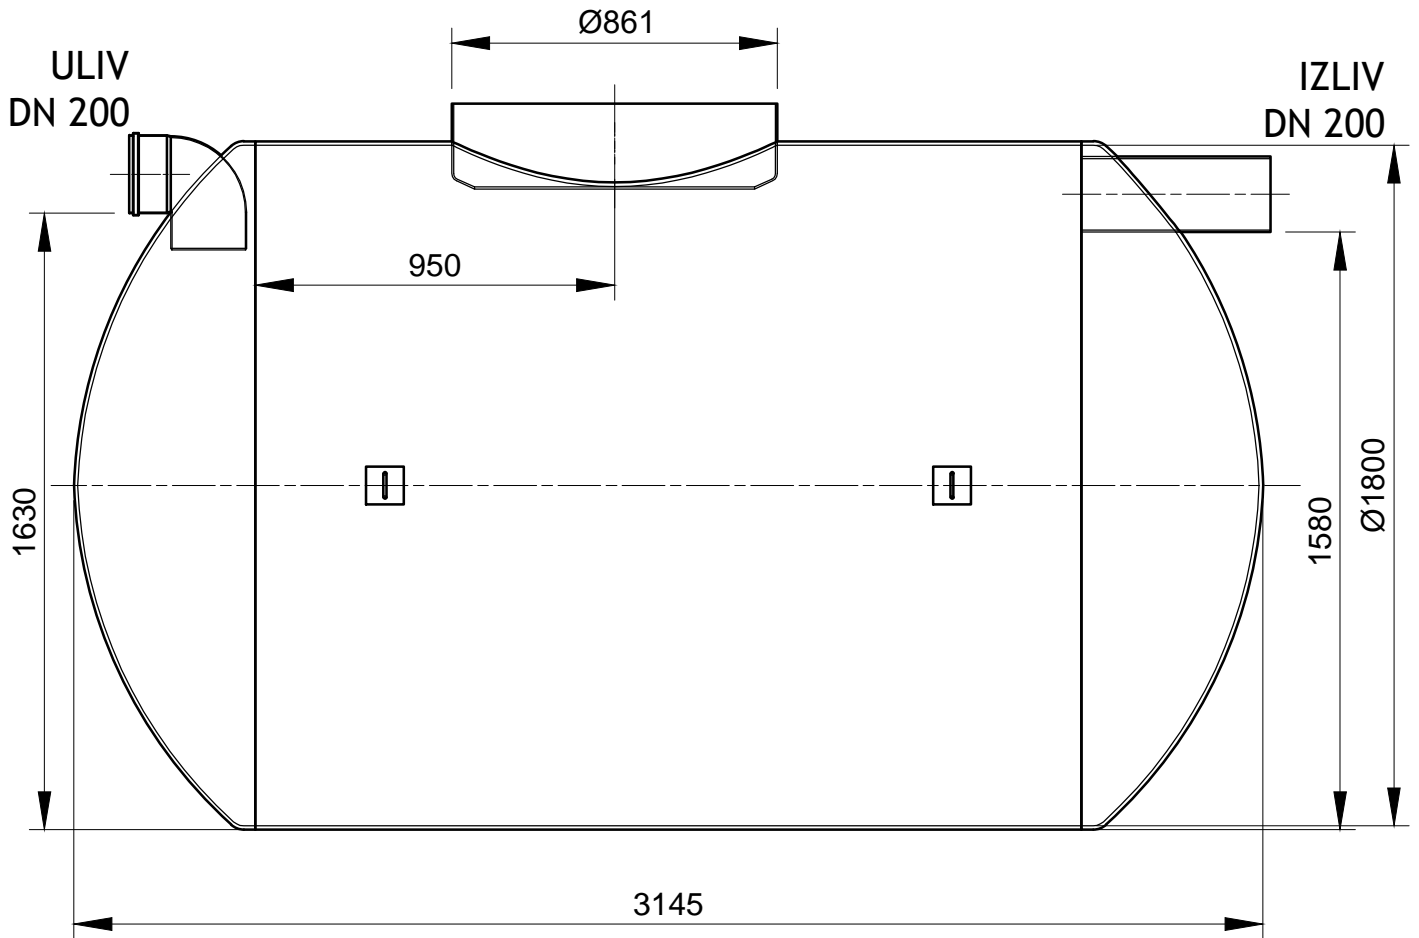

ORJENTACIONE VISINE PRILIKOM MONTAŽE:  
(sve mere prekontrolisati pre montaže)

ACO Građevinski elementi d.o.o.

Mala pruga 39a  
11283 Beograd  
www.aco.rs

tel: +381(0)4141580  
fax: +381(0)4141590  
e-mail: aco@aco.rs

šifra artikla:

12801.01

razmera:

R 1:20

NAZIV:

ACO SLUDGE TRAP G-H ST6500