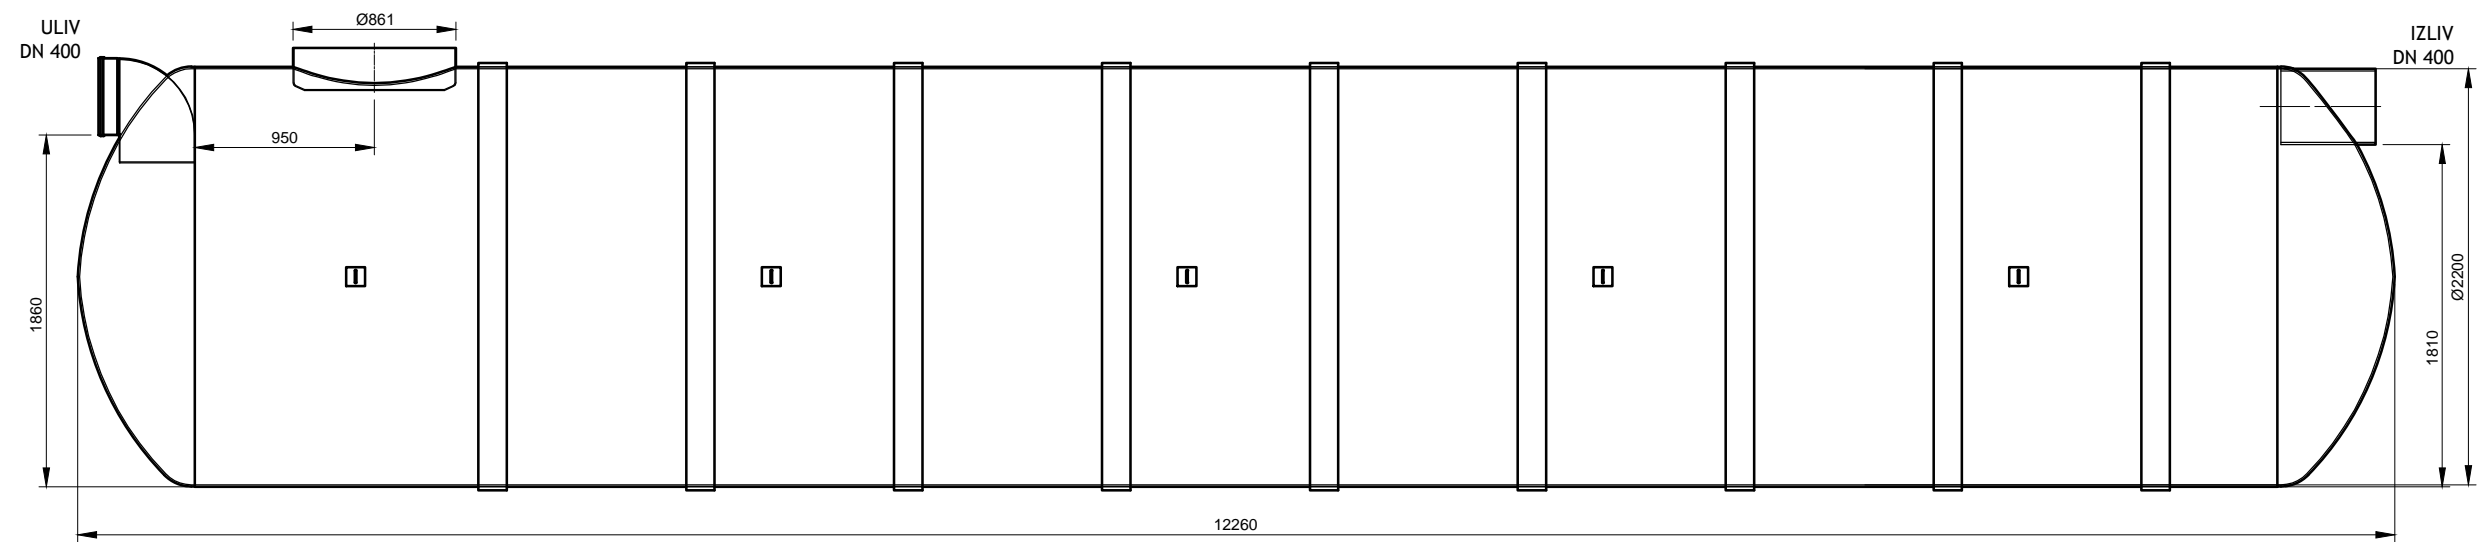

ORIENTACIONE VISINE PRILIKOM MONTAŽE:
(sve mere prekontrolisati pre montaže)

ACO Građevinski elementi d.o.o.
Mala pruga 39a
11283 Beograd
www.aco.rs

šifra artikla:

12806.01

razmera:

R 1:40

NAZIV:
ACO SLUDGE TRAP G-H ST40000