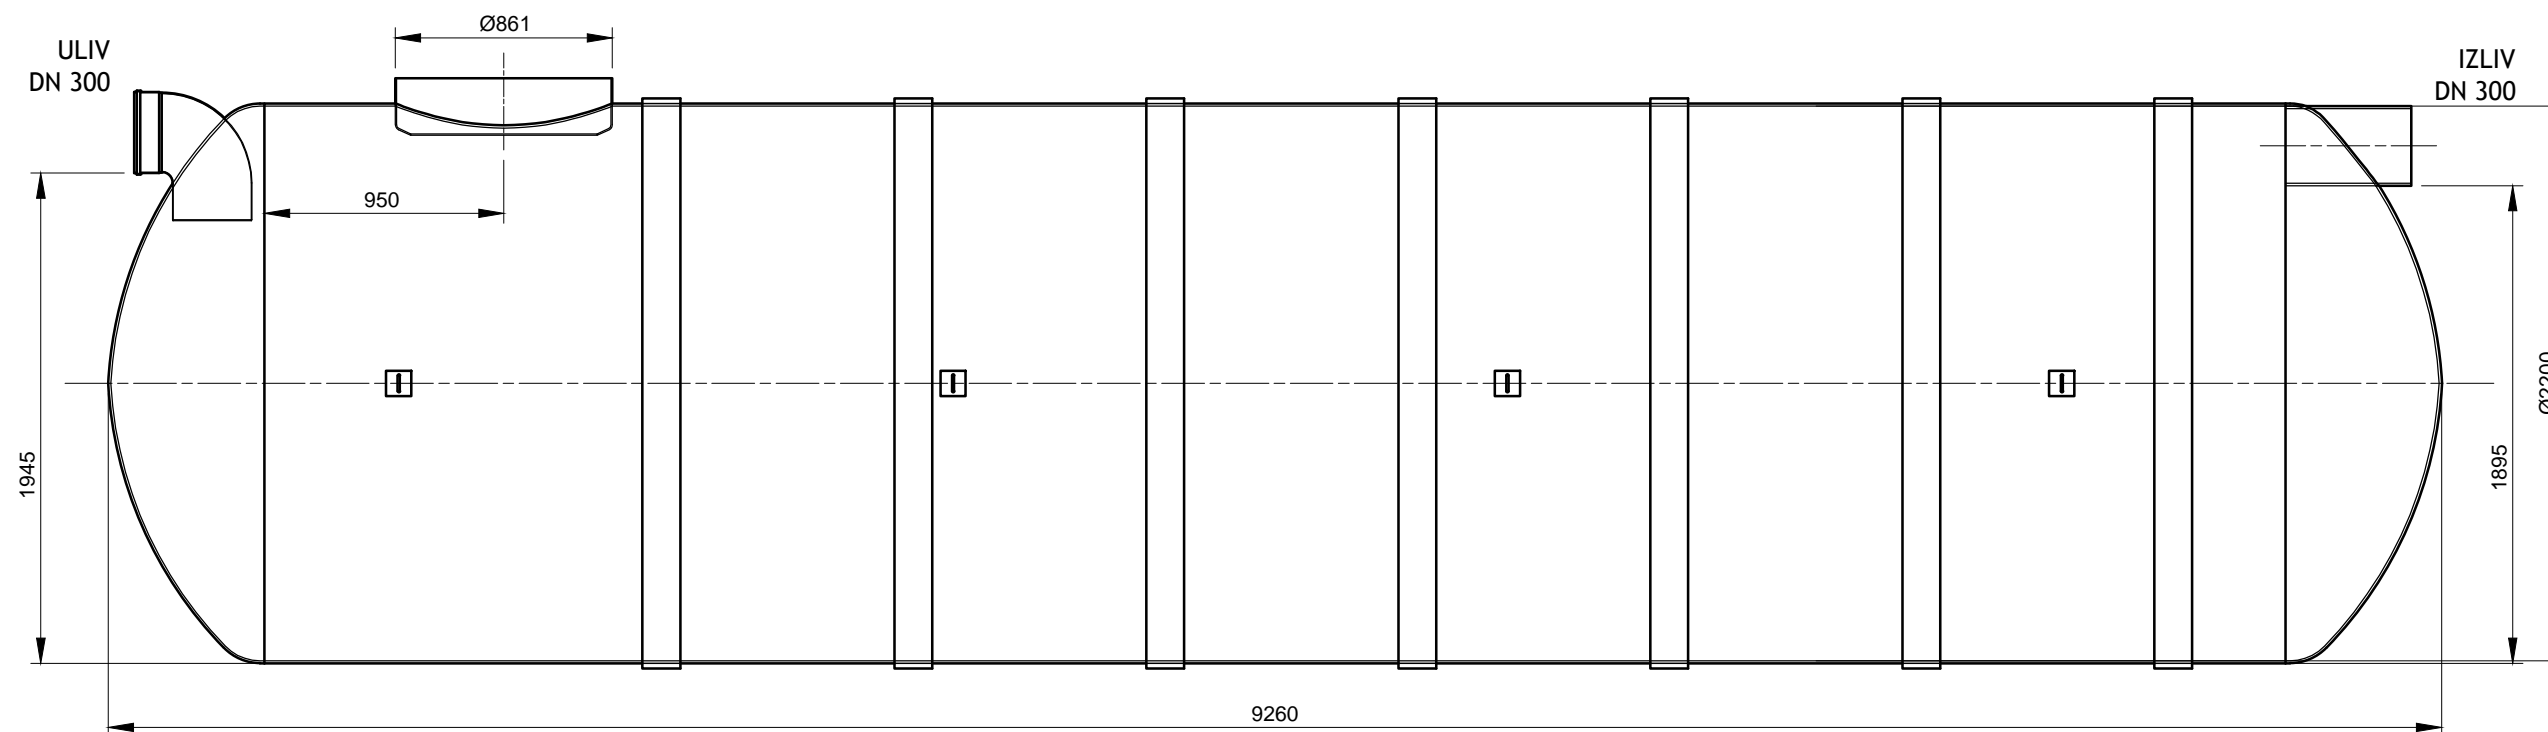

ORJENTACIONE VISINE PRILIKOM MONTAŽE:
(sve mere prekontrolisati pre montaže)

ACO Građevinski elementi d.o.o.
Mala pruga 39a tel: +381 (0)4141580
11283 Beograd fax: +381 (0)4141590
www.aco.rs e-mail: aco@aco.rs

šifra artikla:

12805.01

razmera:

R 1:30

NAZIV:
ACO SLUDGE TRAP G-H ST30000