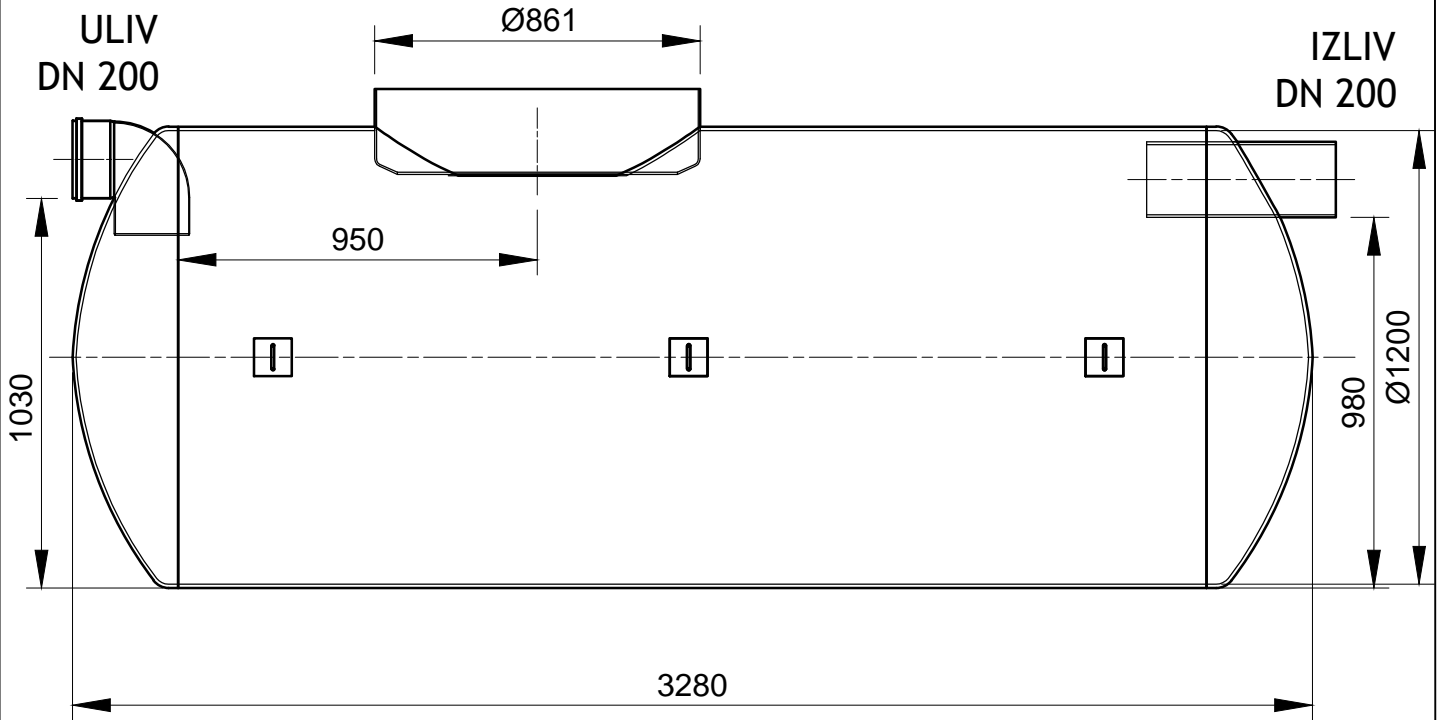

ORJENTACIONE VISINE PRILIKOM MONTAŽE:  
(sve mere prekontrolisati pre montaže)

ACO Građevinski elementi d.o.o.

Mala pruga 39a  
11283 Beograd  
www.aco.rs

tel: +381(0)4141580  
fax: +381(0)4141590  
e-mail: aco@aco.rs

šifra artikla:

12800.01

razmera:

R 1:20

NAZIV:

ACO SLUDGE TRAP G-H ST3000