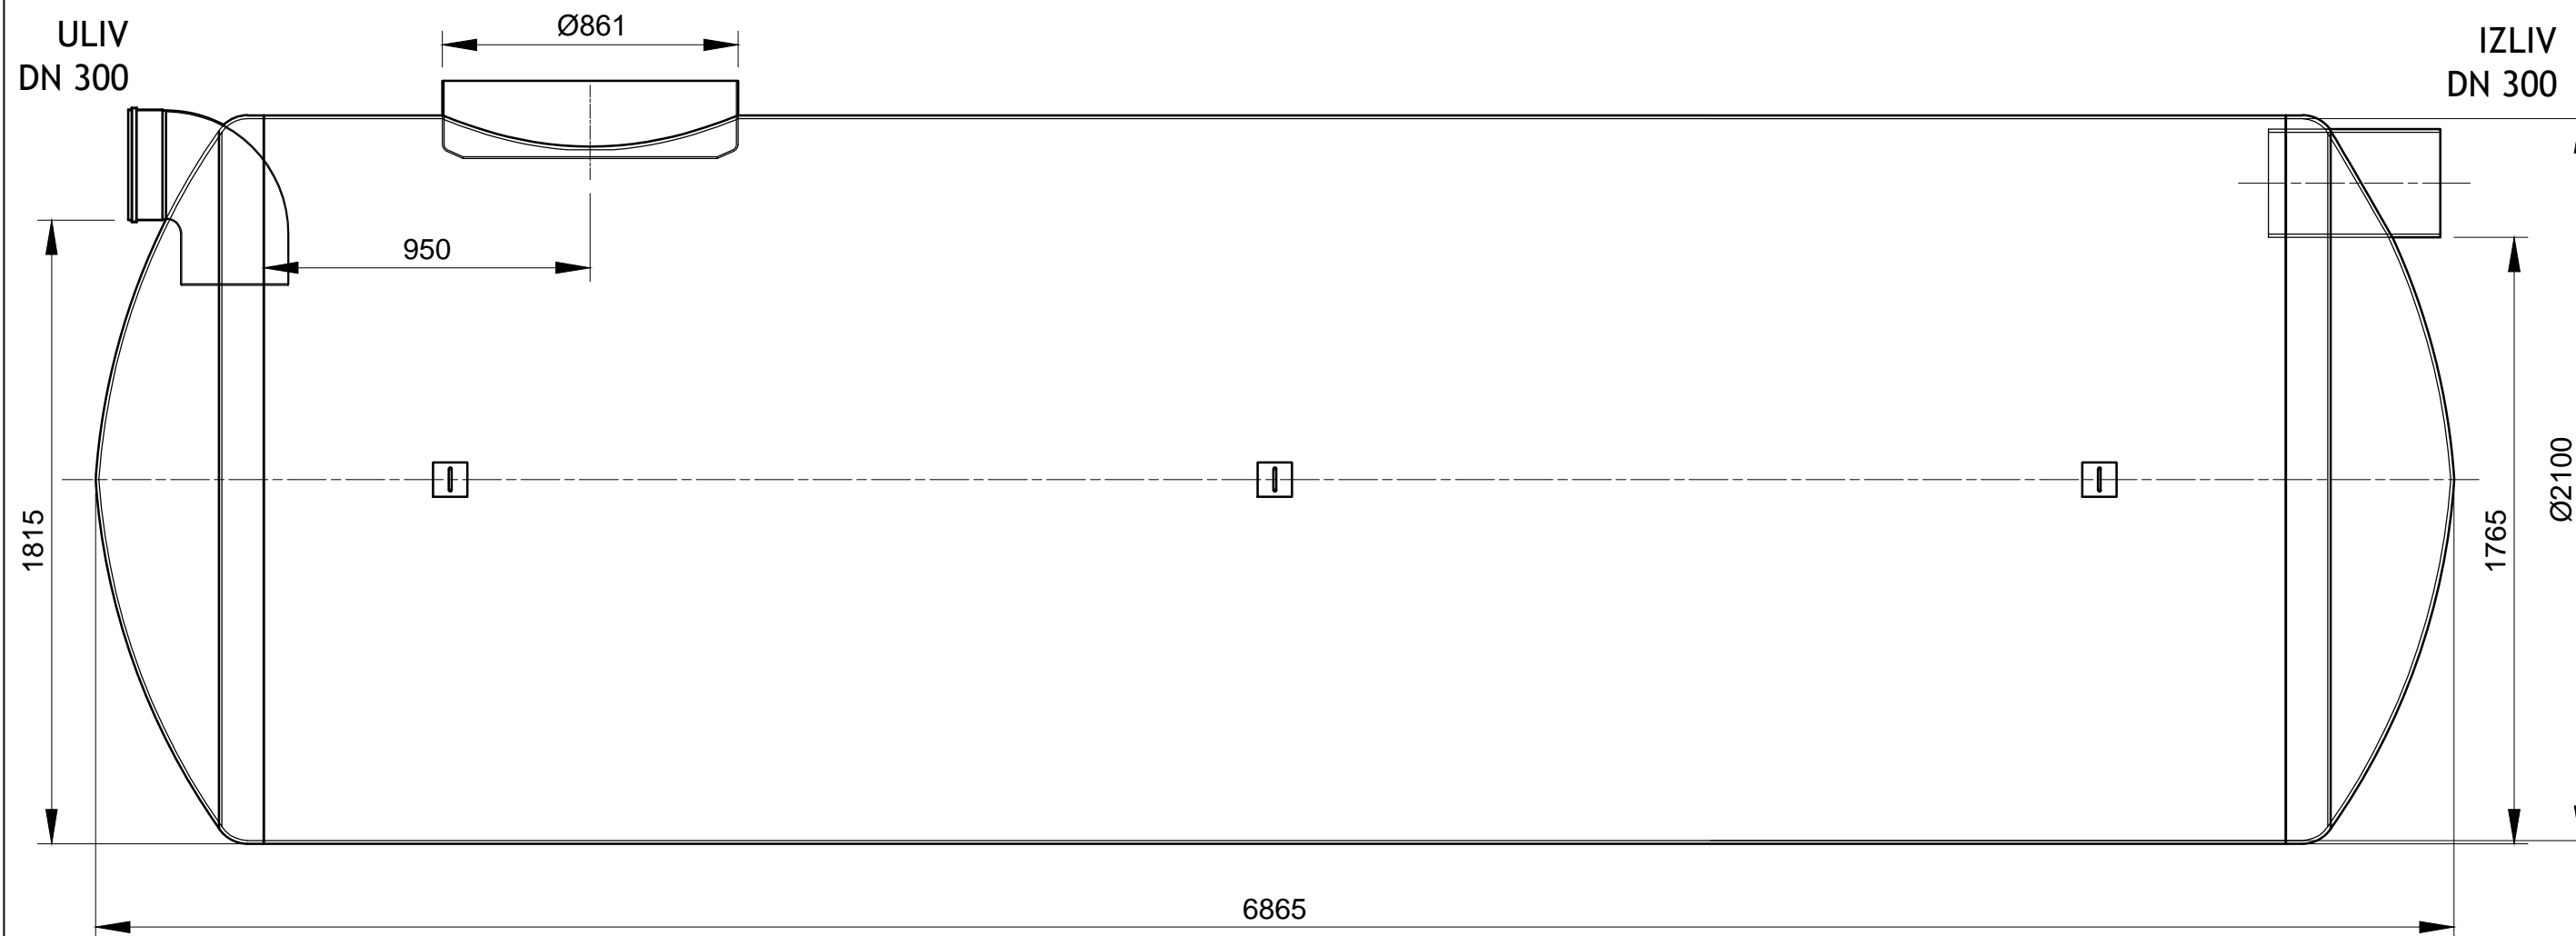

ORIENTACIONE VISINE PRILIKOM MONTAŽE:  
(sve mere prekontrolisati pre montaže)

ACO Građevinski elementi d.o.o.  
Mala pruga 39a tel: +381 (0)4141580  
11283 Beograd fax: +381 (0)4141590  
www.aco.rs e-mail: aco@aco.rs

šifra artikla:

12804.01

razmera:

R 1:20

NAZIV:  
ACO SLUDGE TRAP G-H ST20000