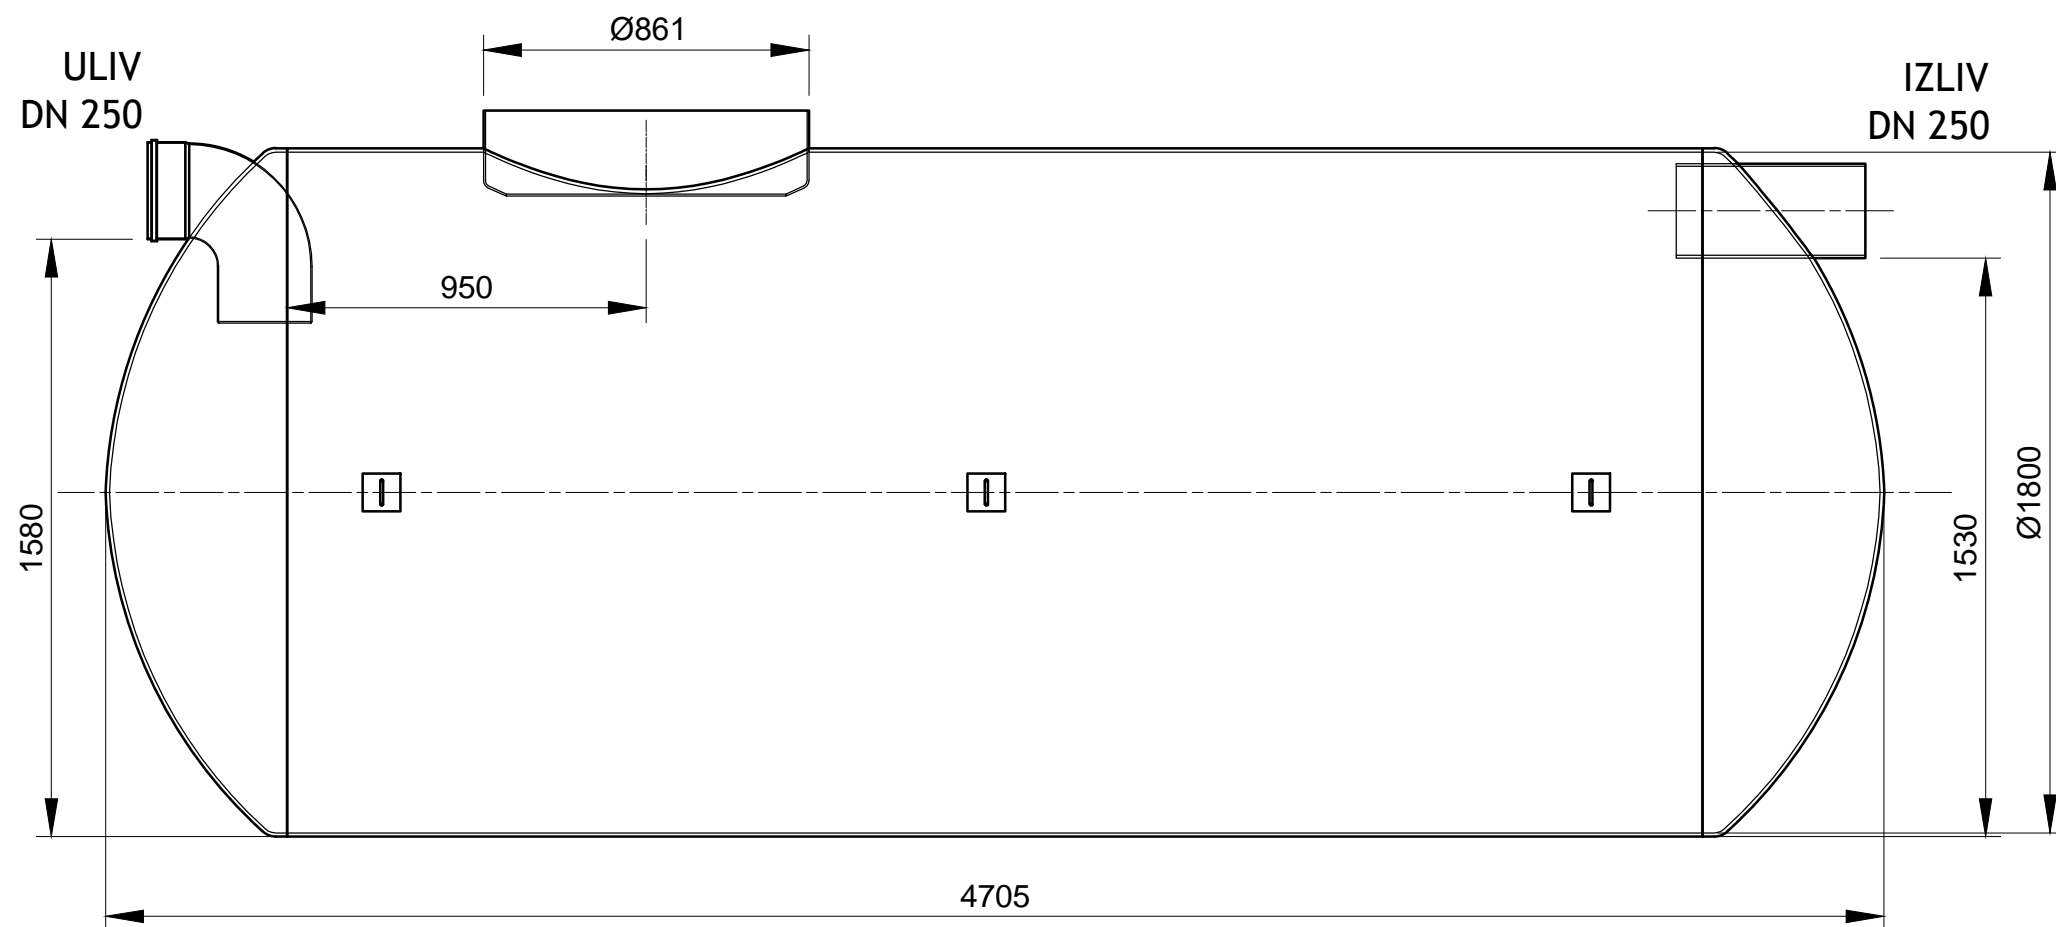

ORJENTACIONE VISINE PRILIKOM MONTAŽE:
(sve mere prekontrolisati pre montaže)

ACO Građevinski elementi d.o.o.
Mala pruga 39a tel: +381 (0)4141580
11283 Beograd fax: +381 (0)4141590
www.aco.rs e-mail: aco@aco.rs

šifra artikla:

12802.01

razmera:

R 1:20

NAZIV:
ACO SLUDGE TRAP G-H ST10000