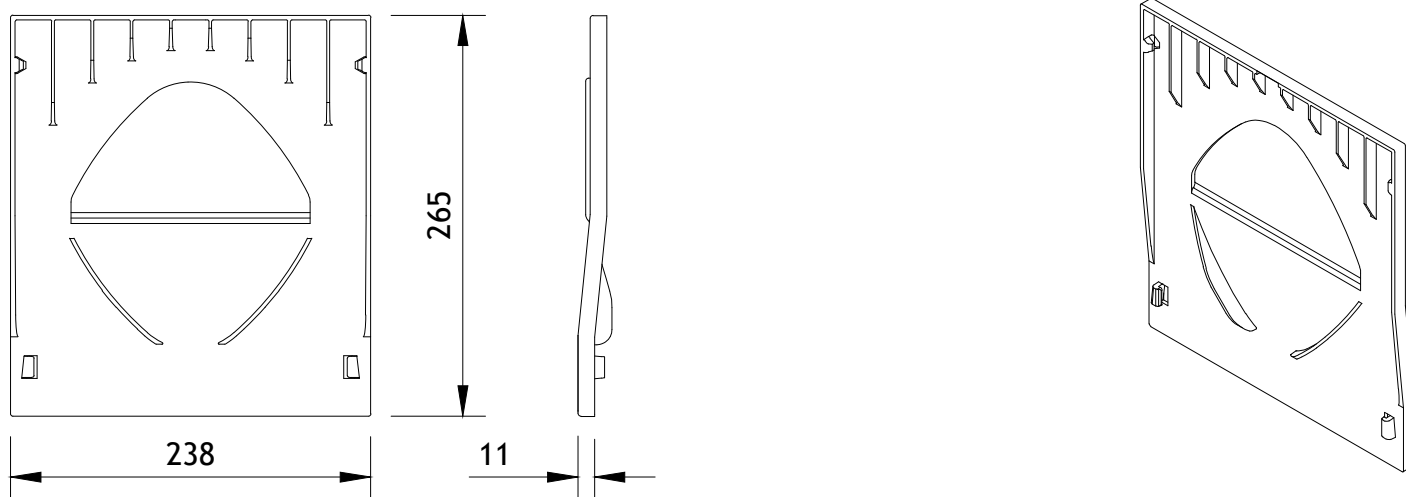

ACO XtraDrain X200C čeoni poklopci

Art.-br. 11099

ACO XtraDrain X200C čeoni poklopac sa priključkom DN/OD200, od polipropilena

Art.-br. 11098

ACO XtraDrain X200C čeoni poklopac za početak i kraj kanala, od polipropilena