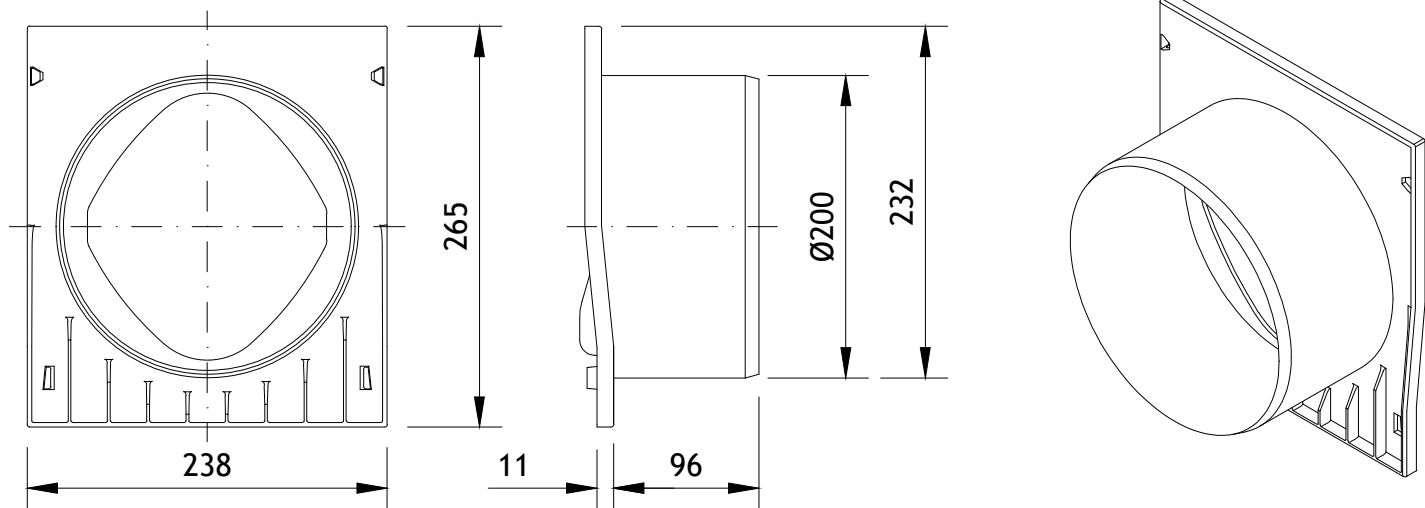

ACO XtraDrain X200C čeoni poklopci

Art.-br. 11099

ACO XtraDrain X200C čeoni poklopac sa priključkom DN/OD200, od polipropilena

Art.-br. 11098

ACO XtraDrain X200C čeoni poklopac za početak i kraj kanala, od polipropilena