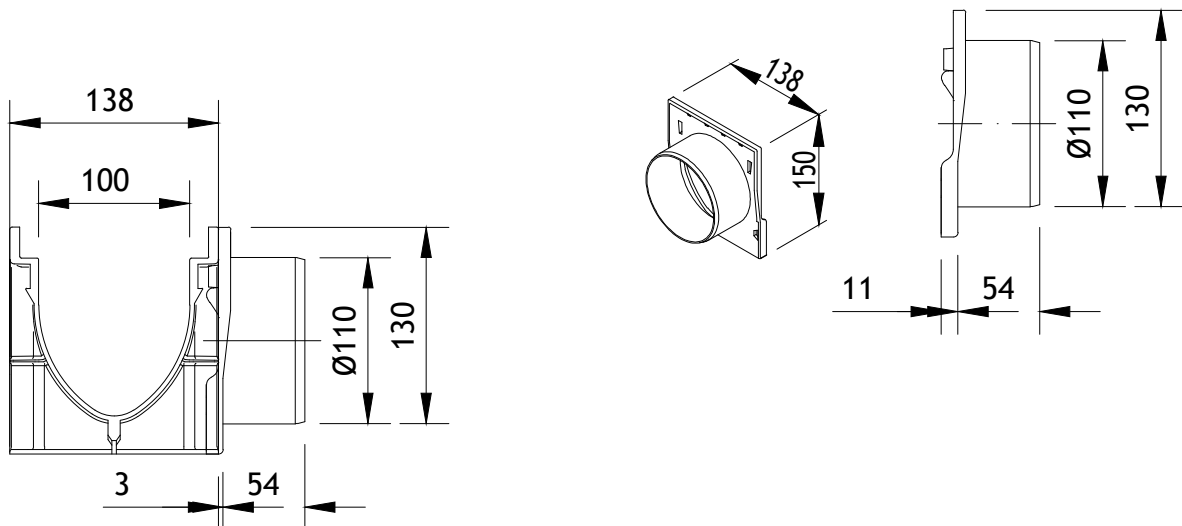

ACO XtraDrain X100C čeoni poklopci

Artikal br. 11086 - ACO XtraDrain X100C čeoni poklopac od kompozita za početak i kraj kanala građevinske visine 15cm

Artikal br. 11087 - ACO XtraDrain X100C čeoni poklopac od kompozita sa horizontalnim priključkom DN/OD100 za kanal građevinske visine 15cm