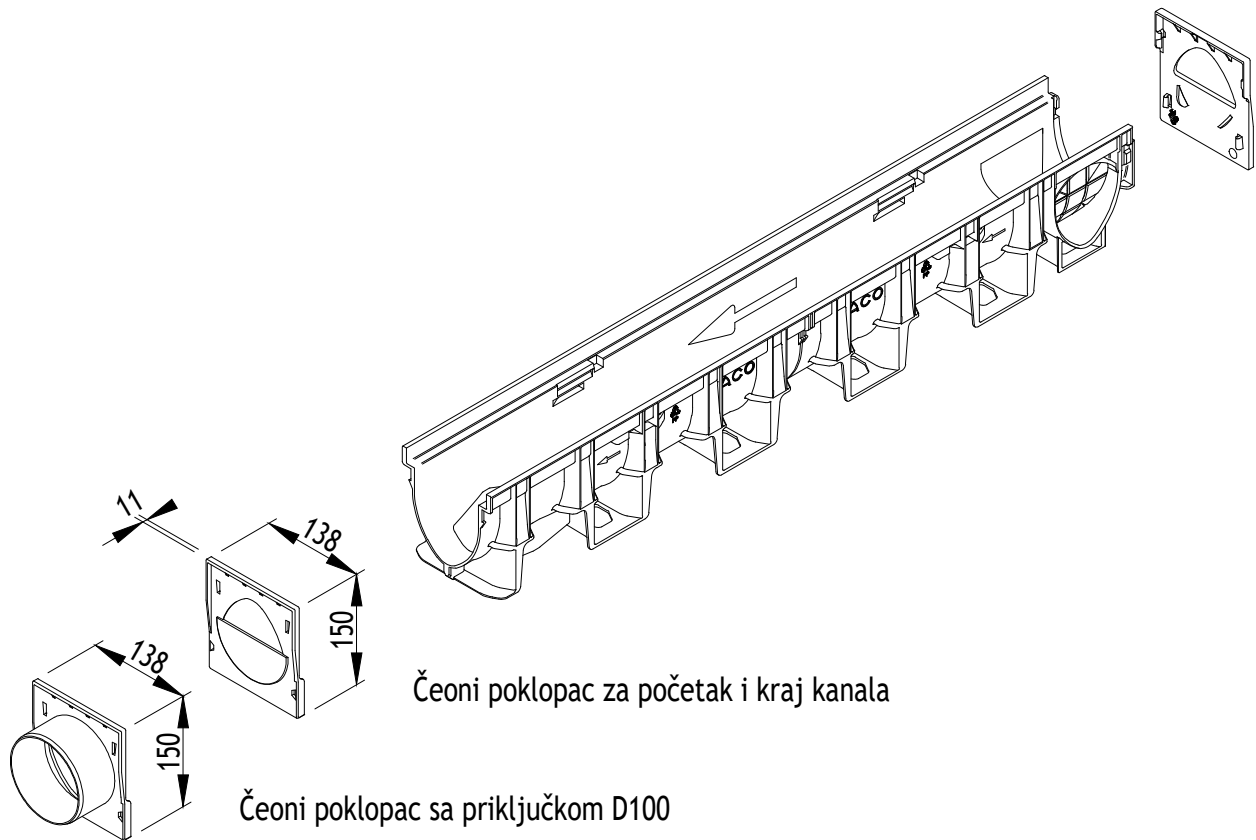

ACO XtraDrain X100C čeoni poklopci

Artikal br. 11086 - ACO XtraDrain X100C čeoni poklopac od kompozita za početak i kraj kanala građevinske visine 15cm

Artikal br. 11087 - ACO XtraDrain X100C čeoni poklopac od kompozita sa horizontalnim priključkom DN/OD100 za kanal građevinske visine 15cm