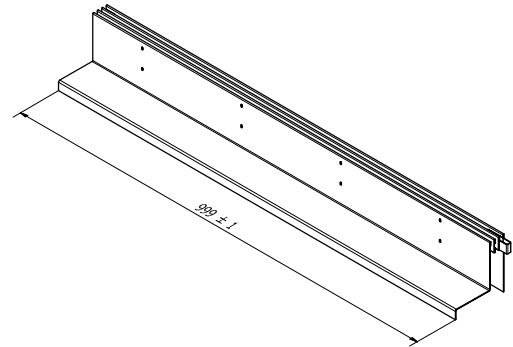

ACO SlotTop 100 šlic rešetka tip Triple za klasu opterećenja C250, L=1m

ACO SlotTop 100 šlic rešetka tip Triple za klasu opterećenja C250, L=0,5m

ACO SlotTop 100 revizija tip Triple za klasu opterećenja C250, L=0,5m

šlic Triple	H (mm)	Nerđ. čelik Art.br.
L=1,0m	105	ZST003145_1
l=0,5m	105	ZST003145_2
revizija	105	ZST003145_3

ACO građevinski elementi d.o.o.
Mala pruga 39a tel: +381(0)4141580
11283 Beograd fax: +381(0)4141590
www.aco.rs e-mail: aco@aco.rs

Naziv:

ACO SlotTop 100 šlic rešetka Triple, klasa opt. C250