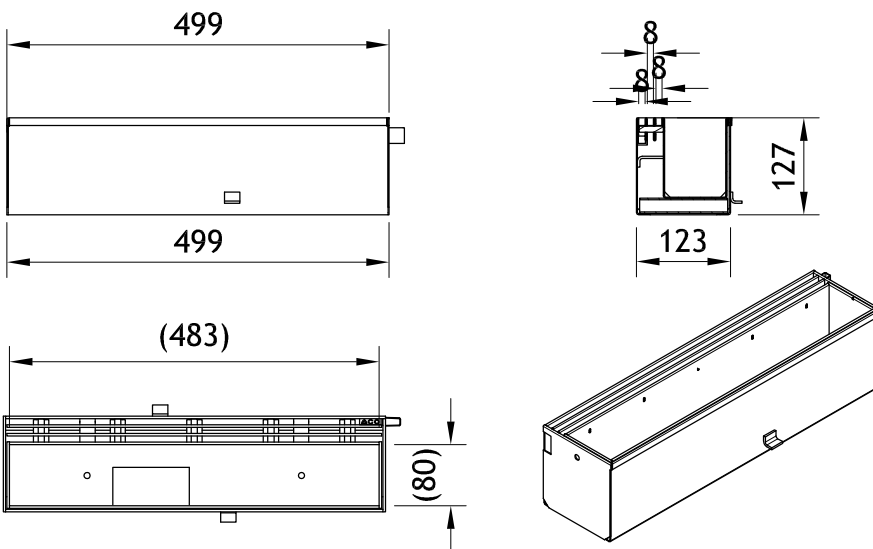

ACO SlotTop 100 šlic rešetka tip Triple za klasu opterećenja C250, L=1m

ACO SlotTop 100 šlic rešetka tip Triple za klasu opterećenja C250, L=0,5m

ACO SlotTop 100 revizija tip Triple za klasu opterećenja C250, L=0,5m

šlic Triple	H (mm)	Nerđ. čelik Art.br.
L=1,0m	105	ZST003145_1
l=0,5m	105	ZST003145_2
revizija	105	ZST003145_3

ACO građevinski elementi d.o.o.
Mala pruga 39a tel: +381(0)4141580
11283 Beograd fax: +381(0)4141590
www.aco.rs e-mail: aco@aco.rs

Naziv:

ACO SlotTop 100 šlic rešetka Triple, klasa opt. C250