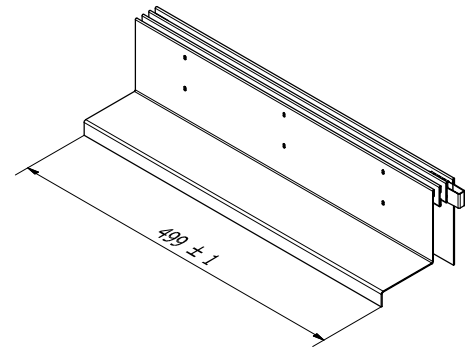

ACO SlotTop 100 šlic rešetka tip Triple za klasu opterećenja C250, L=1m

ACO SlotTop 100 šlic rešetka tip Triple za klasu opterećenja C250, L=0,5m

ACO SlotTop 100 revizija tip Triple za klasu opterećenja C250, L=0,5m

šlic Triple	H (mm)	Nerđ. čelik Art.br.
L=1,0m	105	ZST003145_1
l=0,5m	105	ZST003145_2
revizija	105	ZST003145_3

ACO građevinski elementi d.o.o.
Mala pruga 39a tel: +381(0)4141580
11283 Beograd fax: +381(0)4141590
www.aco.rs e-mail: aco@aco.rs

Naziv:

ACO SlotTop 100 šlic rešetka Triple, klasa opt. C250