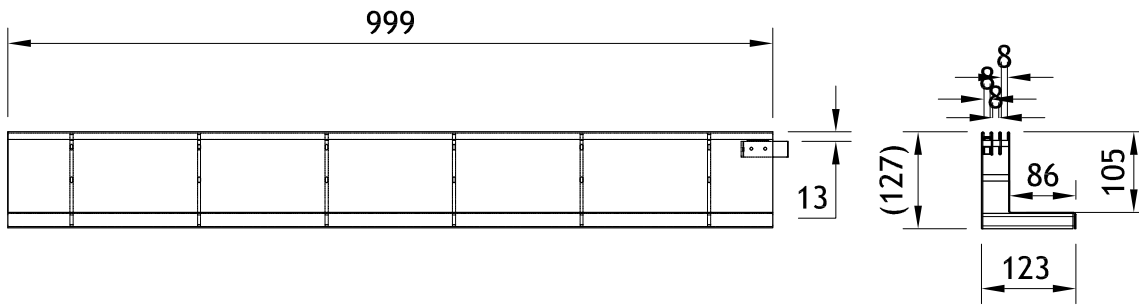

ACO SlotTop 100 šlic rešetka tip Triple za klasu opterećenja C250, L=1m

ACO SlotTop 100 šlic rešetka tip Triple za klasu opterećenja C250, L=0,5m

ACO SlotTop 100 revizija tip Triple za klasu opterećenja C250, L=0,5m

šlic Triple	H (mm)	Nerđ. čelik Art.br.
L=1,0m	105	ZST003145_1
l=0,5m	105	ZST003145_2
revizija	105	ZST003145_3

ACO građevinski elementi d.o.o.
Mala pruga 39a tel: +381(0)4141580
11283 Beograd fax: +381(0)4141590
www.aco.rs e-mail: aco@aco.rs

Naziv:

ACO SlotTop 100 šlic rešetka Triple, klasa opt. C250