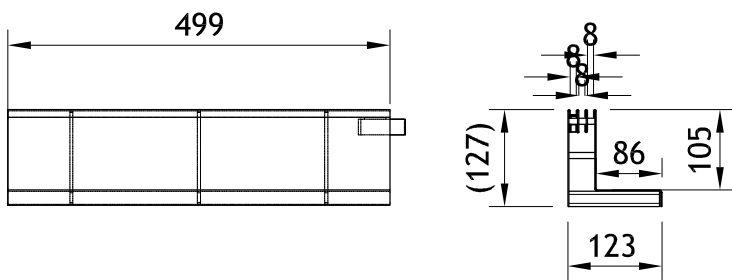

ACO SlotTop 100 šlic rešetka tip Triple za klasu opterećenja C250, L=1m

ACO SlotTop 100 šlic rešetka tip Triple za klasu opterećenja C250, L=0,5m

ACO SlotTop 100 revizija tip Triple za klasu opterećenja C250, L=0,5m

šlic Triple	H (mm)	Nerđ. čelik Art.br.
L=1,0m	105	ZST003145_1
l=0,5m	105	ZST003145_2
revizija	105	ZST003145_3

ACO građevinski elementi d.o.o.
Mala pruga 39a tel: +381(0)4141580
11283 Beograd fax: +381(0)4141590
www.aco.rs e-mail: aco@aco.rs

Naziv:

ACO SlotTop 100 šlic rešetka Triple, klasa opt. C250