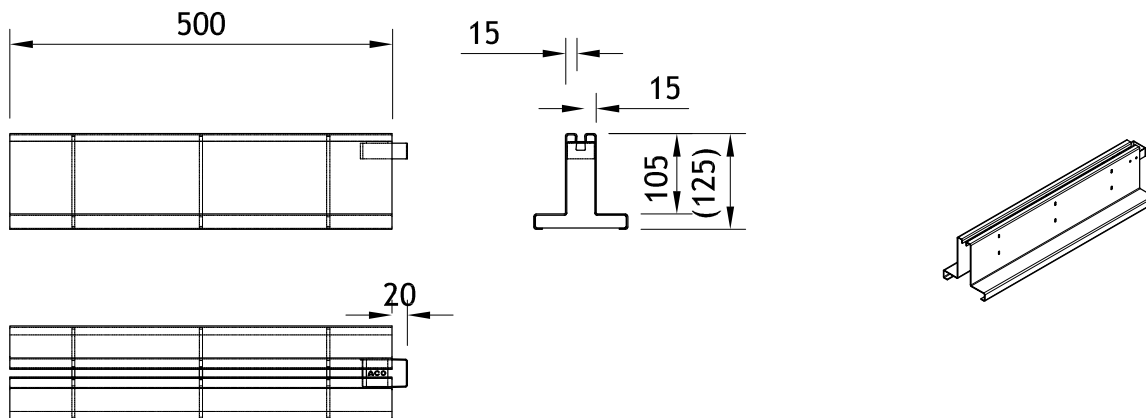

ACO SlotTop 100 šlic rešetka tip Strip za klasu opterećenja C250, L=1m

ACO SlotTop 100 šlic rešetka tip Strip za klasu opterećenja C250, L=0,5m

ACO SlotTop 100 revizija tip Stripe za klasu opterećenja C250, L=0,5m

šlic Stripe	H (mm)	Nerđ. čelik Art.br.
L=1,0m	105	445944
l=0,5m	105	445945
revizija	105	445946

ACO građevinski elementi d.o.o.
Mala pruga 39a tel: +381(0)4141580
11283 Beograd fax: +381(0)4141590
www.aco.rs e-mail: aco@aco.rs

Naziv:

ACO SlotTop 100 šlic rešetka Strip, klasa opt. C250