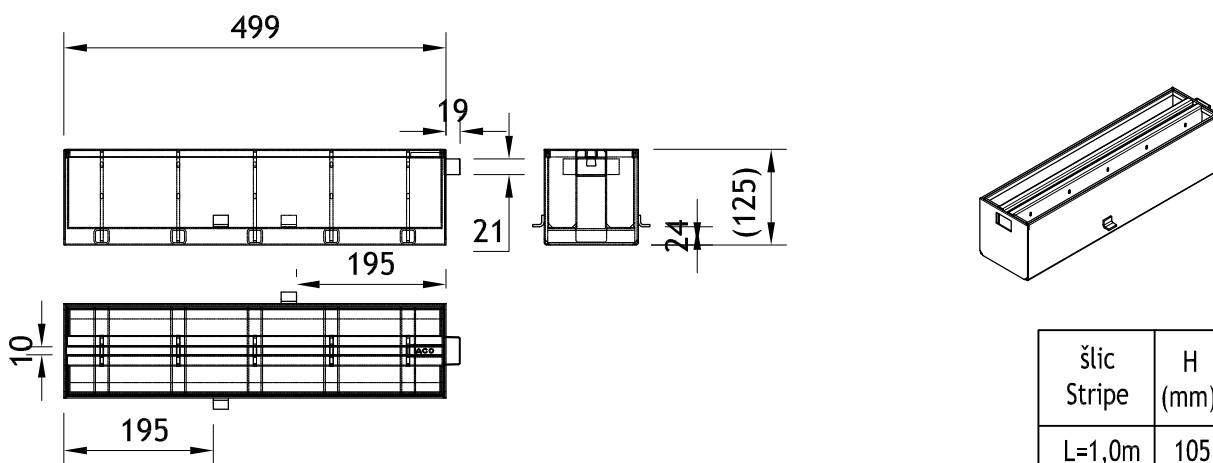

ACO SlotTop 100 šlic rešetka tip Strip za klasu opterećenja C250, L=1m

ACO SlotTop 100 šlic rešetka tip Strip za klasu opterećenja C250, L=0,5m

ACO SlotTop 100 revizija tip Stripe za klasu opterećenja C250, L=0,5m

šlic Stripe	H (mm)	Nerđ. čelik Art.br.
L=1,0m	105	445944
l=0,5m	105	445945
revizija	105	445946

ACO građevinski elementi d.o.o.
Mala pruga 39a tel: +381(0)4141580
11283 Beograd fax: +381(0)4141590
www.aco.rs e-mail: aco@aco.rs

Naziv:

ACO SlotTop 100 šlic rešetka Strip, klasa opt. C250