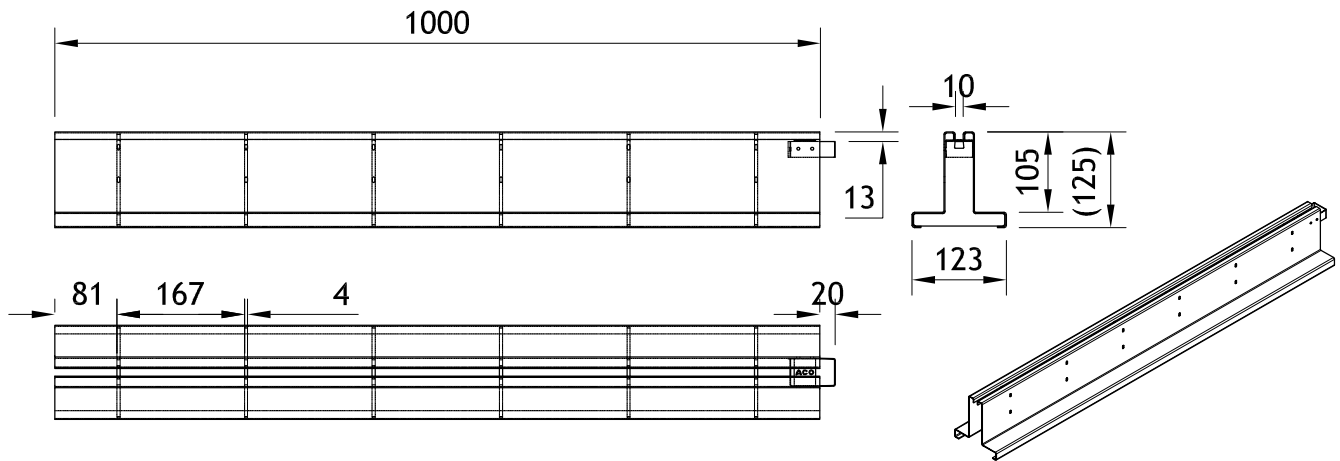

ACO SlotTop 100 šlic rešetka tip Strip za klasu opterećenja C250, L=1m

ACO SlotTop 100 šlic rešetka tip Strip za klasu opterećenja C250, L=0,5m

ACO SlotTop 100 revizija tip Stripe za klasu opterećenja C250, L=0,5m

šlic Stripe	H (mm)	Nerđ. čelik Art.br.
L=1,0m	105	445944
l=0,5m	105	445945
revizija	105	445946

ACO građevinski elementi d.o.o.
Mala pruga 39a tel: +381(0)4141580
11283 Beograd fax: +381(0)4141590
www.aco.rs e-mail: aco@aco.rs

Naziv:

ACO SlotTop 100 šlic rešetka Strip, klasa opt. C250