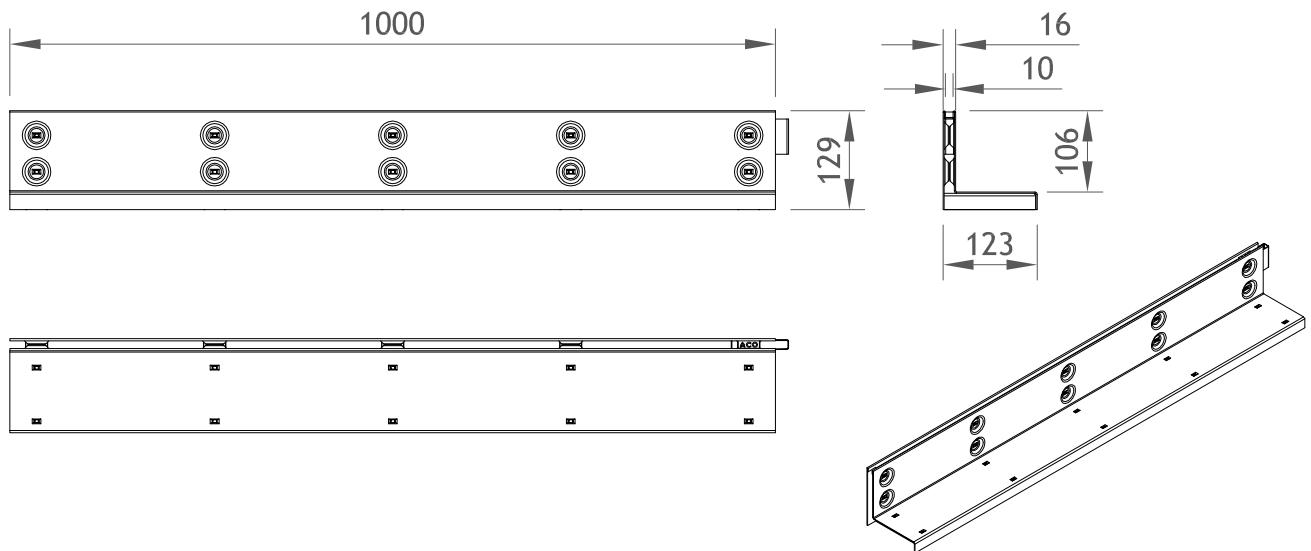

## ACO SlotTop 100 šlic rešetka tip Single za klasu opterećenja C250, L=1m

## ACO SlotTop 100 šlic rešetka tip Single za klasu opterećenja C250, L=0,5m

## ACO SlotTop 100 revizija tip Single za klasu opterećenja C250, L=0,5m

šlic	H (mm)	Šlic od pocinkovanog čelika Art.br.	Šlic od nerđajućeg čelika Art.br.
L=1,0m	105	445598	445600
l=0,5m	105	445599	445601
revizija	105	445603	445602