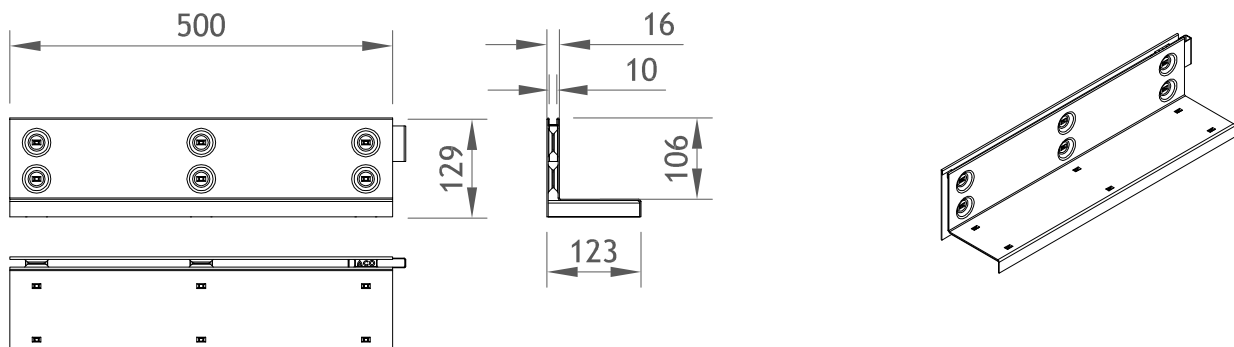

## ACO SlotTop 100 šlic rešetka tip Single za klasu opterećenja C250, L=1m

## ACO SlotTop 100 šlic rešetka tip Single za klasu opterećenja C250, L=0,5m

## ACO SlotTop 100 revizija tip Single za klasu opterećenja C250, L=0,5m

šlic	H (mm)	Šlic od pocinkovanog čelika Art.br.	Šlic od nerđajućeg čelika Art.br.
L=1,0m	105	445598	445600
l=0,5m	105	445599	445601
revizija	105	445603	445602