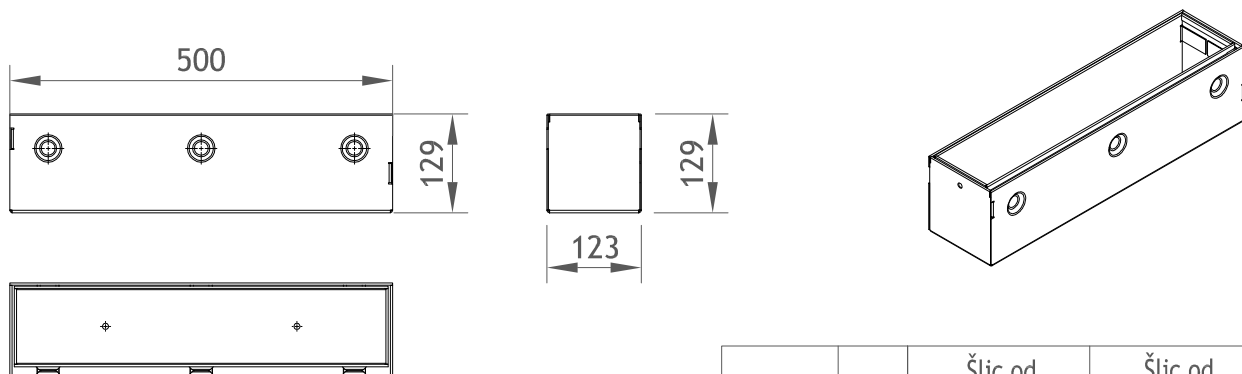

## ACO SlotTop 100 šlic rešetka tip Single za klasu opterećenja C250, L=1m

## ACO SlotTop 100 šlic rešetka tip Single za klasu opterećenja C250, L=0,5m

## ACO SlotTop 100 revizija tip Single za klasu opterećenja C250, L=0,5m

šlic	H (mm)	Šlic od pocinkovanog čelika Art.br.	Šlic od nerđajućeg čelika Art.br.
L=1,0m	105	445598	445600
l=0,5m	105	445599	445601
revizija	105	445603	445602